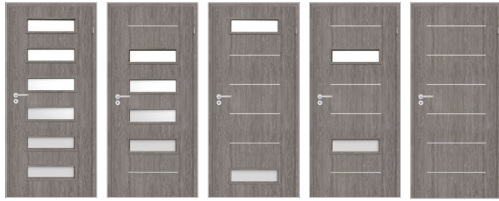

m. 1   m. 2   m. 3   m. 4   m. 5

CENY	MODELE	NETTO	BRUTTO
rozmiar: 60', 70', 80', 90'			
	1	625,00	768,75
3D LOOK – Dąb Olejowany, Jesion Biały, Dąb Sonoma, Orzech Kolumbia Jasny, Dąb Riviera, Dąb Szary	2–4	604,00	742,92
	5	578,00	710,94
IRIDIUM – Jesion Grafitowy, Dąb Marone, Dąb Grandson	1	677,00	832,71
CPL – Akacja Jasna, Jesion Norweski, Orzech Włoski, Dąb Grigio, Dąb Kendal, Biały RAL 9003, Biały Struktura Pozioma, Kaszmir**	2–4	625,00	768,75
	5	599,00	736,77

DOPLATY			
podcięcie wentylacyjne / rekuperacja		+30,00	+36,90
tuleje wentylacyjne PVC		+30,00	+36,90
plyta wiórowo-otworowa		+130,00	+159,90
skrzydło bezprzylgowe / bierne / przesuwne		—	—
trzeci zawias (drzwi przylgowe)		—	—
trzeci zawias (drzwi bezprzylgowe)		+150,00	+184,50
szyba satyna grafit lub brąz		—	—
rozmiar 100'		+20%	

* | dostępne dla grupy dekorów IR i CPL

** | Dekor Kaszmir dostępny jest tylko w ościeżnicy regulowanej.