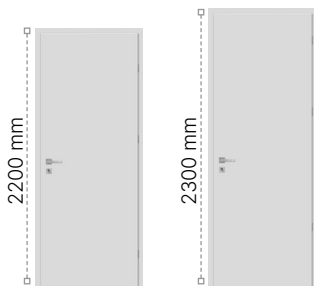

* | tylko dla skrzydeł drzwiowych. Pozostałe dekory HPL podlegają indywidualnej wycenie.

przylgowe/bezprzylgowe/rewersyjne

m. 1 m. 2 m. 3 m. 4

m. 5 m. 6 m. 7

m. 1.PN22**
tylko 1-skrzydłowe
szer. 60'-100'

m. 1.PN23**
tylko 1-skrzydłowe
szer. 60'-100'