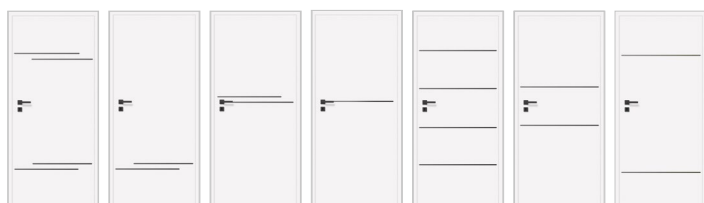

m. 1c m. 2c m. 3c m. 4c m. 5c m. 6c m. 7c

CENY	MODELE	NETTO	BRUTTO
rozmiar: 60', 70', 80', 90'	1-7	1060,00	1303,80

DOPLATY

podcięcie wentylacyjne / rekuperacja	+30,00	+36,90
skrzydło rewersyjne	+220,00	+270,60
skrzydło bezprzylgowe / bierne / przesuwne	—	—
trzeci zawias (drzwi przylgowe)	—	—
trzeci zawias (drzwi bezprzylgowe)	+150,00	+184,50
trzeci zawias (drzwi rewersyjne)	+180,00	+221,40
rozmiar 100'	+20%	

inne kolory RAL – min. zamówienie: 3 kpl. – str. 34