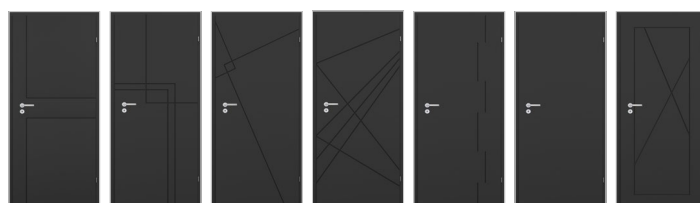

LINEA PREMIUM LOFT

PLYTOWE LAKIEROWANE

lakier **PU** – czarny mat 9005

przylgowe/bezprzylgowe/rewersyjne

m. 1 m. 2 m. 3 m. 4 m. 5 m. 10 m. 11

CENY	MODELE	NETTO	BRUTTO
rozmiar: 60', 70', 80', 90'	1-5, 10-11	1250,00	1537,50

DOPLATY

podcięcie wentylacyjne / rekuperacja	+30,00	+36,90
plyta wiórowo-otworowa	+130,00	+159,90
skrzydło rewersyjne	+220,00	+270,60
skrzydło bezprzylgowe / bierne / przesuwne	—	—
trzeci zawias (drzwi przylgowe)	—	—
trzeci zawias (drzwi bezprzylgowe)	+150,00	+184,50
trzeci zawias (drzwi rewersyjne)	+180,00	+221,40
rozmiar 100'	+20%