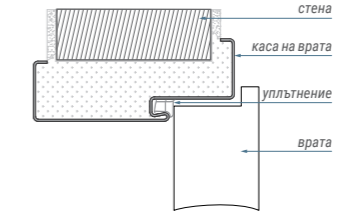

ГАРД СТОМАНЕНА ФИКСИРАНА