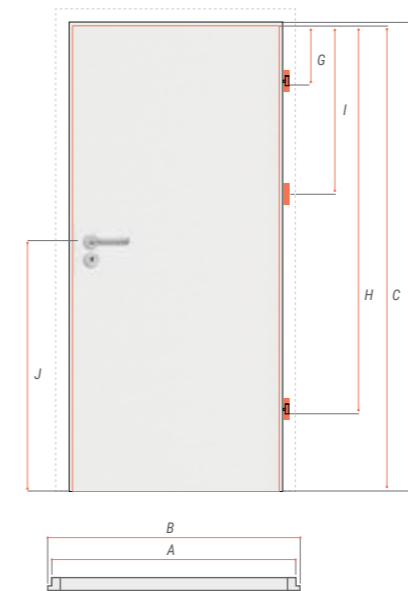

РАЗМЕРИ НА ФАЛЦОВОТО КРИЛО

крило на вратата ширина	A	B
60	618	644
70	718	744
80	818	844
90	918	944
100	1018	1044
110	1118	1144
120	1218	1244
120	1253	1279
130	1353	1379
140	1453	1479
150	1553	1579
160	1653	1679
170	1753	1779
180	1853	1879
190	1953	1979
200	2053	2079

ЕДИНОКРИЛА
ДВУКРИЛА ВРАТА

	измерение (мм)
C	2022
D	2035
E	26
F	13
G	228
H	1708
I	766
J	1112