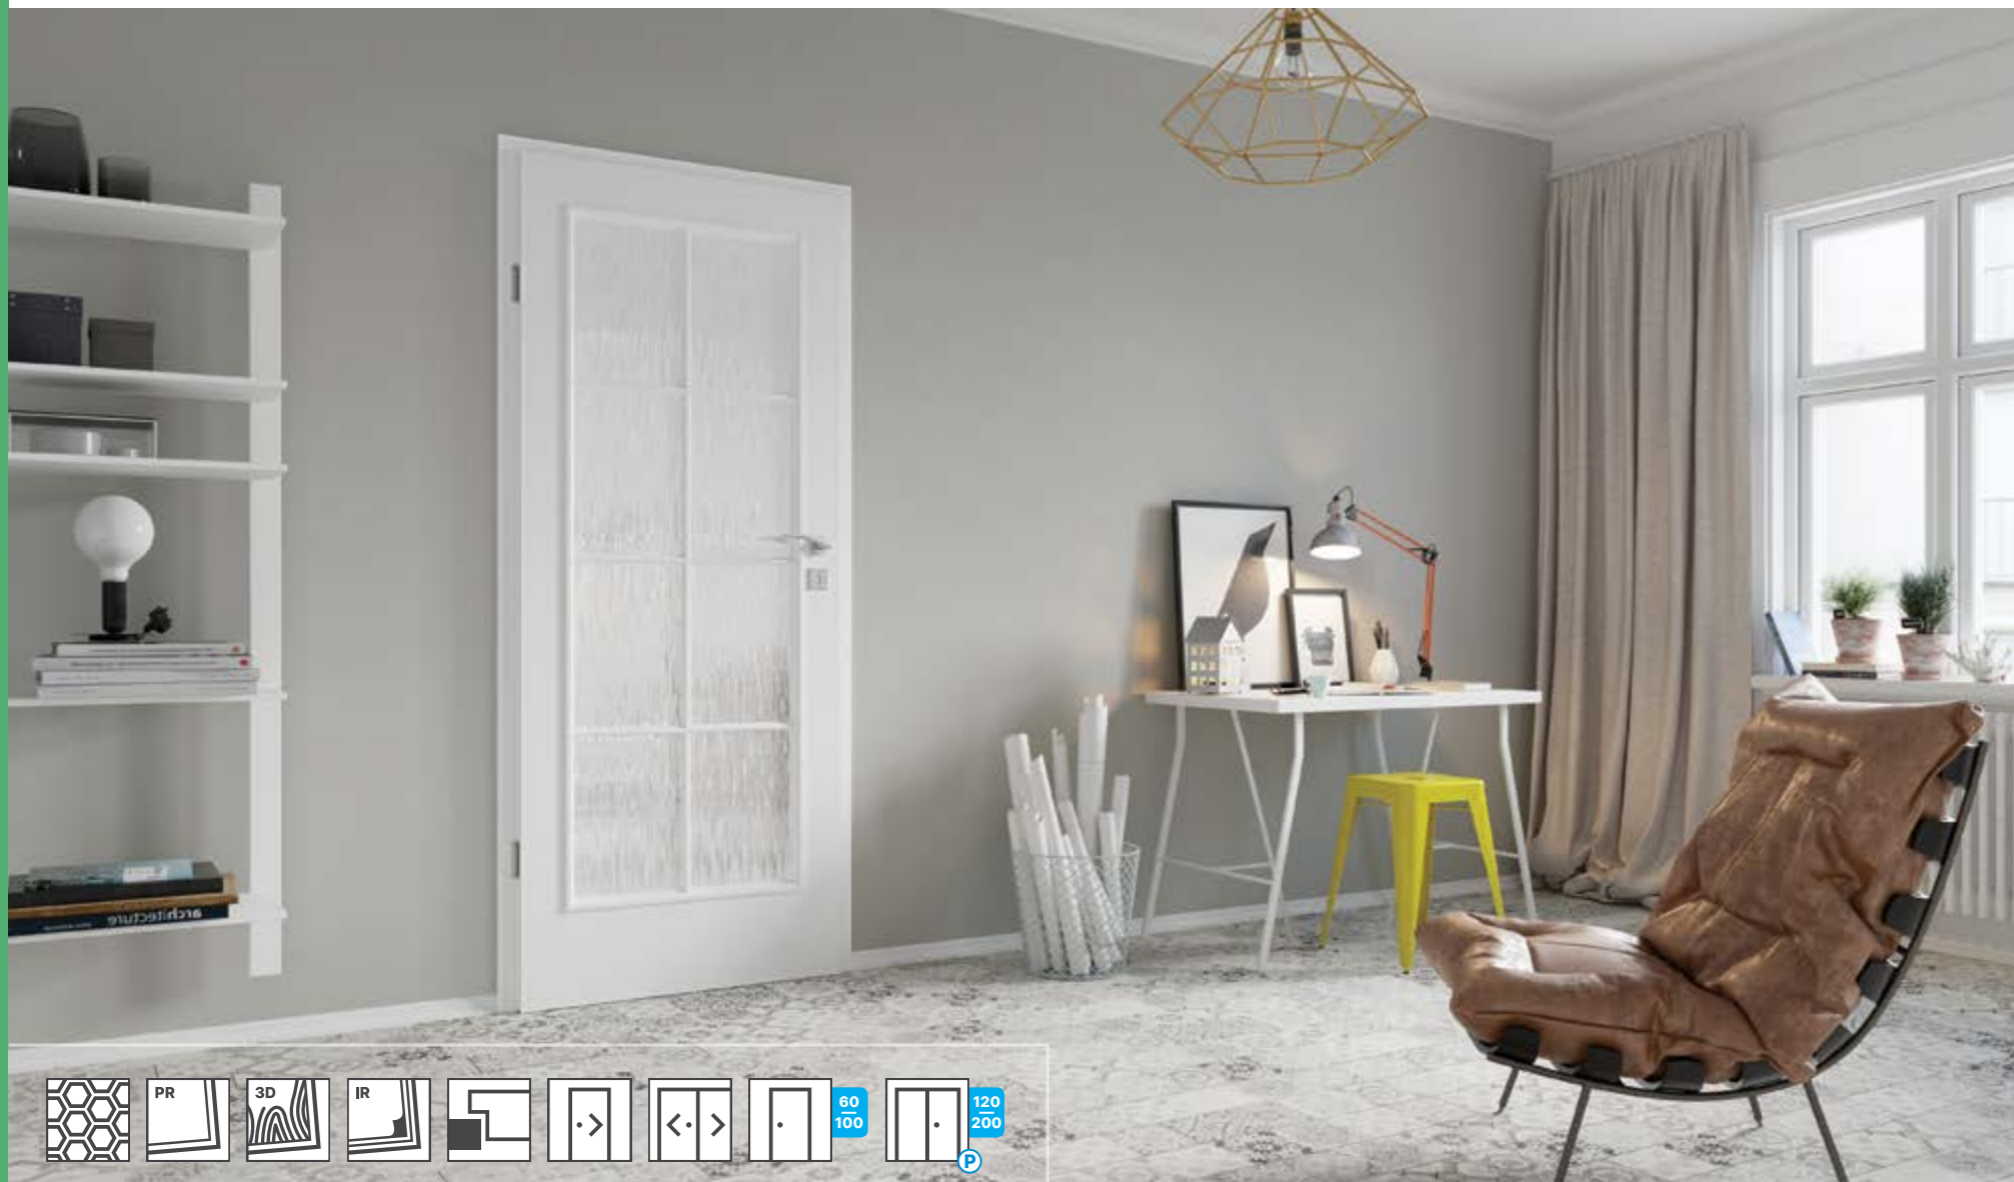

МОДЕЛИ

ПОДРОБНОСТИ

декоративно стъкло, прозрачна кора

рамка за остъкляване

СПЕЦИФИКАЦИЯ НА ВРАТАТА

- периферна рамка от МДФ плоскост
- декоративно стъкло, прозрачна кора

Фалцово крило на вратата:

- две сребърни завинтващи се панти ¹
- брава: вградена брава / брава за баня / секретна брава / проходна брава