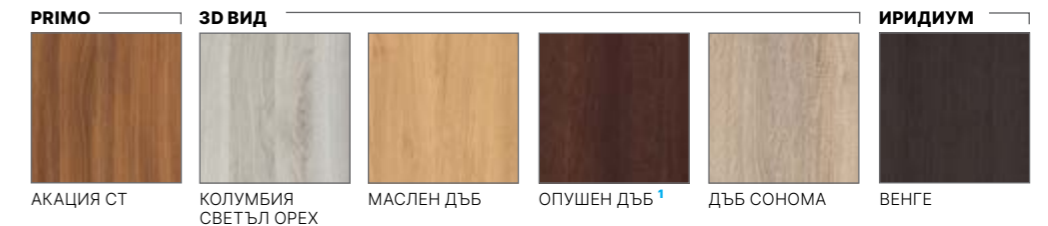

ОПЦИОНАЛНИ ШАБЛОНИ НА ФРЕЗОВАНЕ ЗА КОЛЕКЦИИ БОРД И ПРОТИВОПОЖАРНИ ВРАТИ

ЗАБЕЛЕЖКА

- Предлага се като опция срещу допълнително заплащане за плътни модели от колекциите врати BORD, BORD W3 и FIRE.

¹ | Декорът е наличен до изчерпване на количествата.

МОДЕЛИ