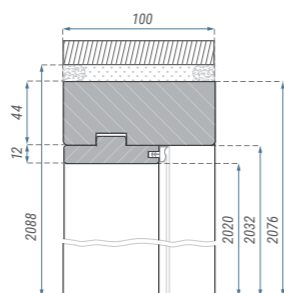

42Db MDF ФИКСИРАНА ФАЛЦОВА

ИЗПЪЛНЕНИЕ СТАНДАРТ - 42 DB MDF ФИКСИРАН

- Тази каса е предназначена за вътрешни входни фалцови противопожарни крила: EI30 42dB и акустичен 42dB. Изработена е каса MDF плоскост, покрита с декори Iridium и CPL ламинати.
- Предлага се в размери 60'-90'. Цялостна каса на вратата включва четири панти и уплътнение.

Размери на MDF фиксирани 42dB каса на врата [мм]:

	A	B	C	S
60	602	626	714	738
70	702	726	814	838
80	802	826	914	938
90	902	926	1014	1038