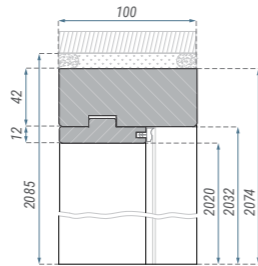

ПРОТИВОПОЖАРНА ДЪРВЕНА ФИКСИРАНА