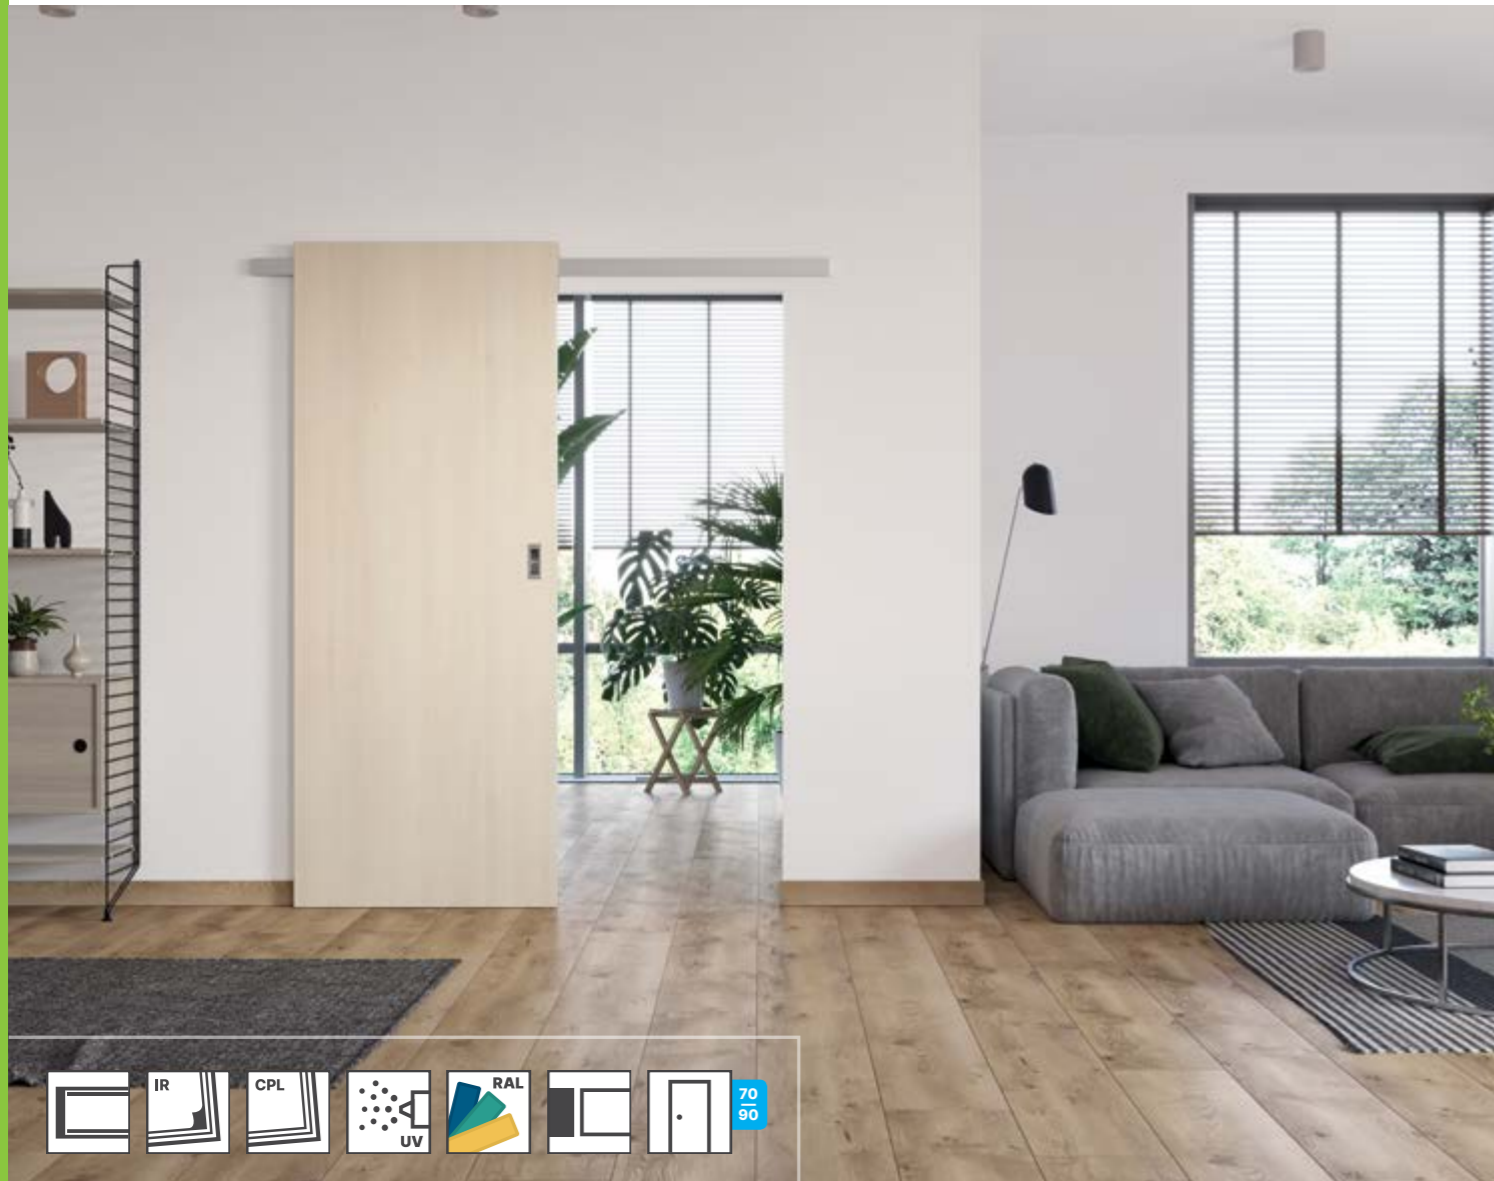

АЕРО

Благодарение на широка алуминиева шина, частично вдлъбната в крилото на вратата, Aero System създава естетичен и модерен вид комбинация от врата и плъзгаща система.

Системата се състои от механизма и крилото на вратата и е предназначен за монтиране директно на стена (бр възможност за сглобяване с тунела).