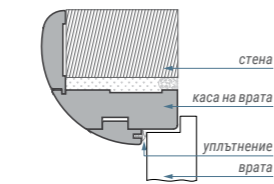

ОПЦИИ СРЕЩУ ДОПЪЛНИТЕЛНО ЗАПЛАЩАНЕ

- трета панта
- каса 100'
- каса за двукрила врата

Размери на касата на Arcus [мм]:

	A	B	C	D	S		A	B	C	D	S
60	602	626	686	806	710	100	1037	1061	1121	1241	1145
70	702	726	786	906	810	110	1137	1161	1221	1341	1245
80	802	826	886	1006	910	120	1237	1261	1321	1441	1345
90	902	926	986	1106	1010	130	1337	1361	1421	1541	1445
100	1002	1026	1086	1206	1110	140	1437	1461	1521	1641	1545
ЕДИНОКРИЛА						150	1537	1561	1621	1741	1645
						160	1637	1661	1721	1841	1745
						170	1737	1761	1821	1941	1845
						180	1837	1861	1921	2041	1945
						190	1937	1961	2021	2141	2045
						200	2037	2061	2121	2241	2145