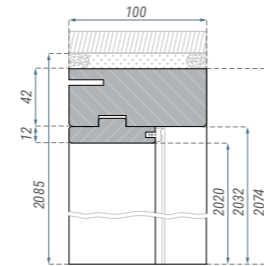

ПРОТИВОПОЖАРНА ДЪРВЕНА РЕГУЛИРУЕМА

Размери на FIRE дървени фиксирани и регулируема рамка на врата [мм]:

	A	B	C	E	S
80	802	826	910	844	930
90	902	926	1010	944	1030
91	914	938	1022	956	1030
100	1002	1026	1110	1044	1130
101	1014	1038	1122	1056	1130
110	1102	1126	1210	1144	1230
100	1037	1061	1145	1079	1170
110	1137	1161	1245	1179	1270
120	1237	1261	1345	1279	1370
130	1337	1361	1445	1379	1470
140	1437	1461	1545	1479	1570
150	1537	1561	1645	1579	1670
160	1637	1661	1745	1679	1770
170	1737	1761	1845	1779	1870
180	1837	1861	1945	1879	1970
190	1937	1961	2045	1979	2070
200	2037	2061	2145	2079	2170

СТАНДАРТ НА ИЗПЪЛНЕНИЕ - FIRE STEEL

- Стоманената рамка на вратата FIRE е изработена от стоманена плоча с дебелина 1,5 мм, прахово боядисани в цветовете по RAL: Бял (9016), сив (7047), кафяв (8017), бял (9003), Графит (7024)
- пълната рамка на вратата включва четири панти и пожароустойчива уплътнение
- гарнитурите се предлагат в три цвята – бял, сив, кафяв
- армировка за автомат за врата
- налични размери – 80', 90', 91', 100', 101', 110'.
- Двукрили рамки EI60, други цветовете по RAL както и други персонализирани функции са предмет на индивидуалност ценообразуване: inwestycje@classen.com.pl