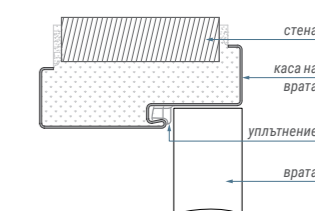

СТОМАНЕНИ ФИКСИРАНИ БЕЗФАЛЦОВИ

Размери на стоманена фиксирана и стоманена фиксирана безфалцова каса на вратата (еднокрила) [мм]:

	A	B	C	D	S	A	B	C	D	S
60	601	627	671	697	685	120	1235	1261	1305	1331
70	701	727	771	797	785	130	1335	1361	1405	1431
80	801	827	871	897	885	140	1435	1461	1505	1531
90	901	927	971	997	985	150	1535	1561	1605	1631
100	1001	1027	1071	1097	1085	160	1635	1661	1705	1731
110	1101	1127	1171	1197	1185	170	1735	1761	1805	1831
120	1201	1227	1271	1297	1285	180	1835	1861	1905	1931
190	1935	1961	2005	2031	2015	190	1935	1961	2005	2031
200	2035	2061	2105	2131	2115	200	2035	2061	2105	2131

ЕДИНОКРИЛА

ДУКРИЛА ВРАТА