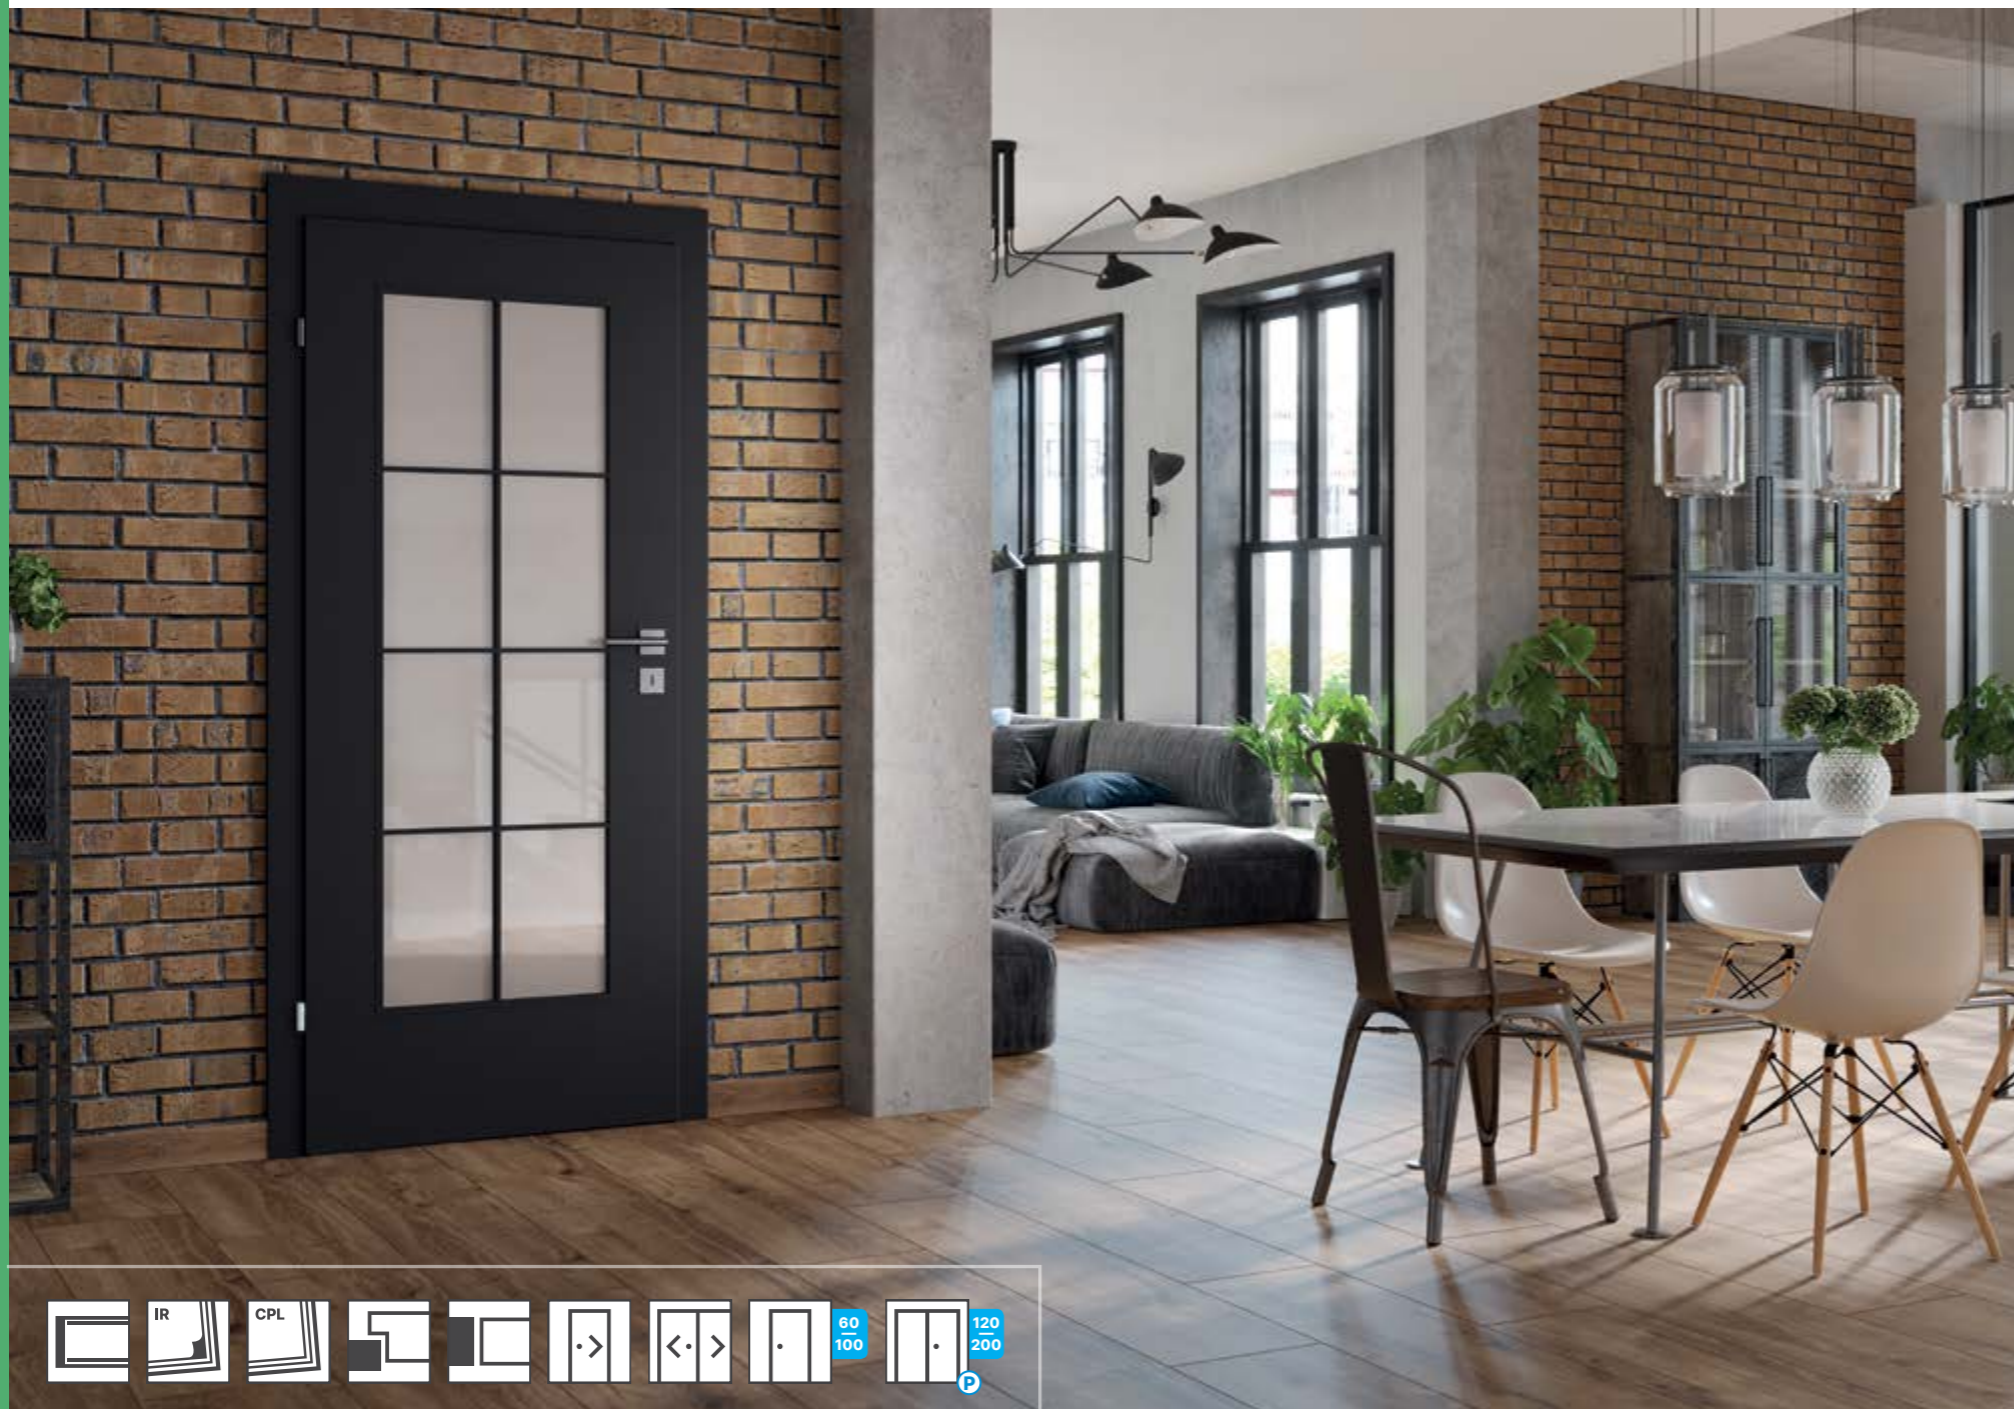

МОДЕЛИ

СПЕЦИФИКАЦИЯ НА ВРАТАТА

- Classen Твърда конструкция
- млечнобяло закалено стъкло

Фалцово крило на вратата:

- две сребърни завинтващи се панти ¹
- брава: вградена брава / брава за баня / секретна брава / проходна брава ²

Крило на врата без фалц:³

- два отвора за 3D скрити панти
- магнитна брава: вградена брава / брава за баня / секретна брава / проходна брава
- ABS кантове като стандарт, за декори UNI White и UNI Black **УСТОЙЧИВ КАНТ**

СПЕЦИАЛНИ КАСИ

Твърд ръб К:

- регулируеми каси
- фиксирани каси (с изключение на декор дъб Хамилтън)

Твърд ръб В:

- регулируема каса без фалц

ОПЦИИ СРЕЩУ ДОПЪЛНИТЕЛНО ЗАПЛАЩАНЕ

Вентилация:

- вентилационен подрез
- вентилационен подрез 15 мм

Остъкляване:

- прозрачно стъкло

Конструкция:

- трета панта
- перфорирано ПДЧ
- безфалцово крило (НВ)
- крило 100'
- плъзгащо се и пасивно крило