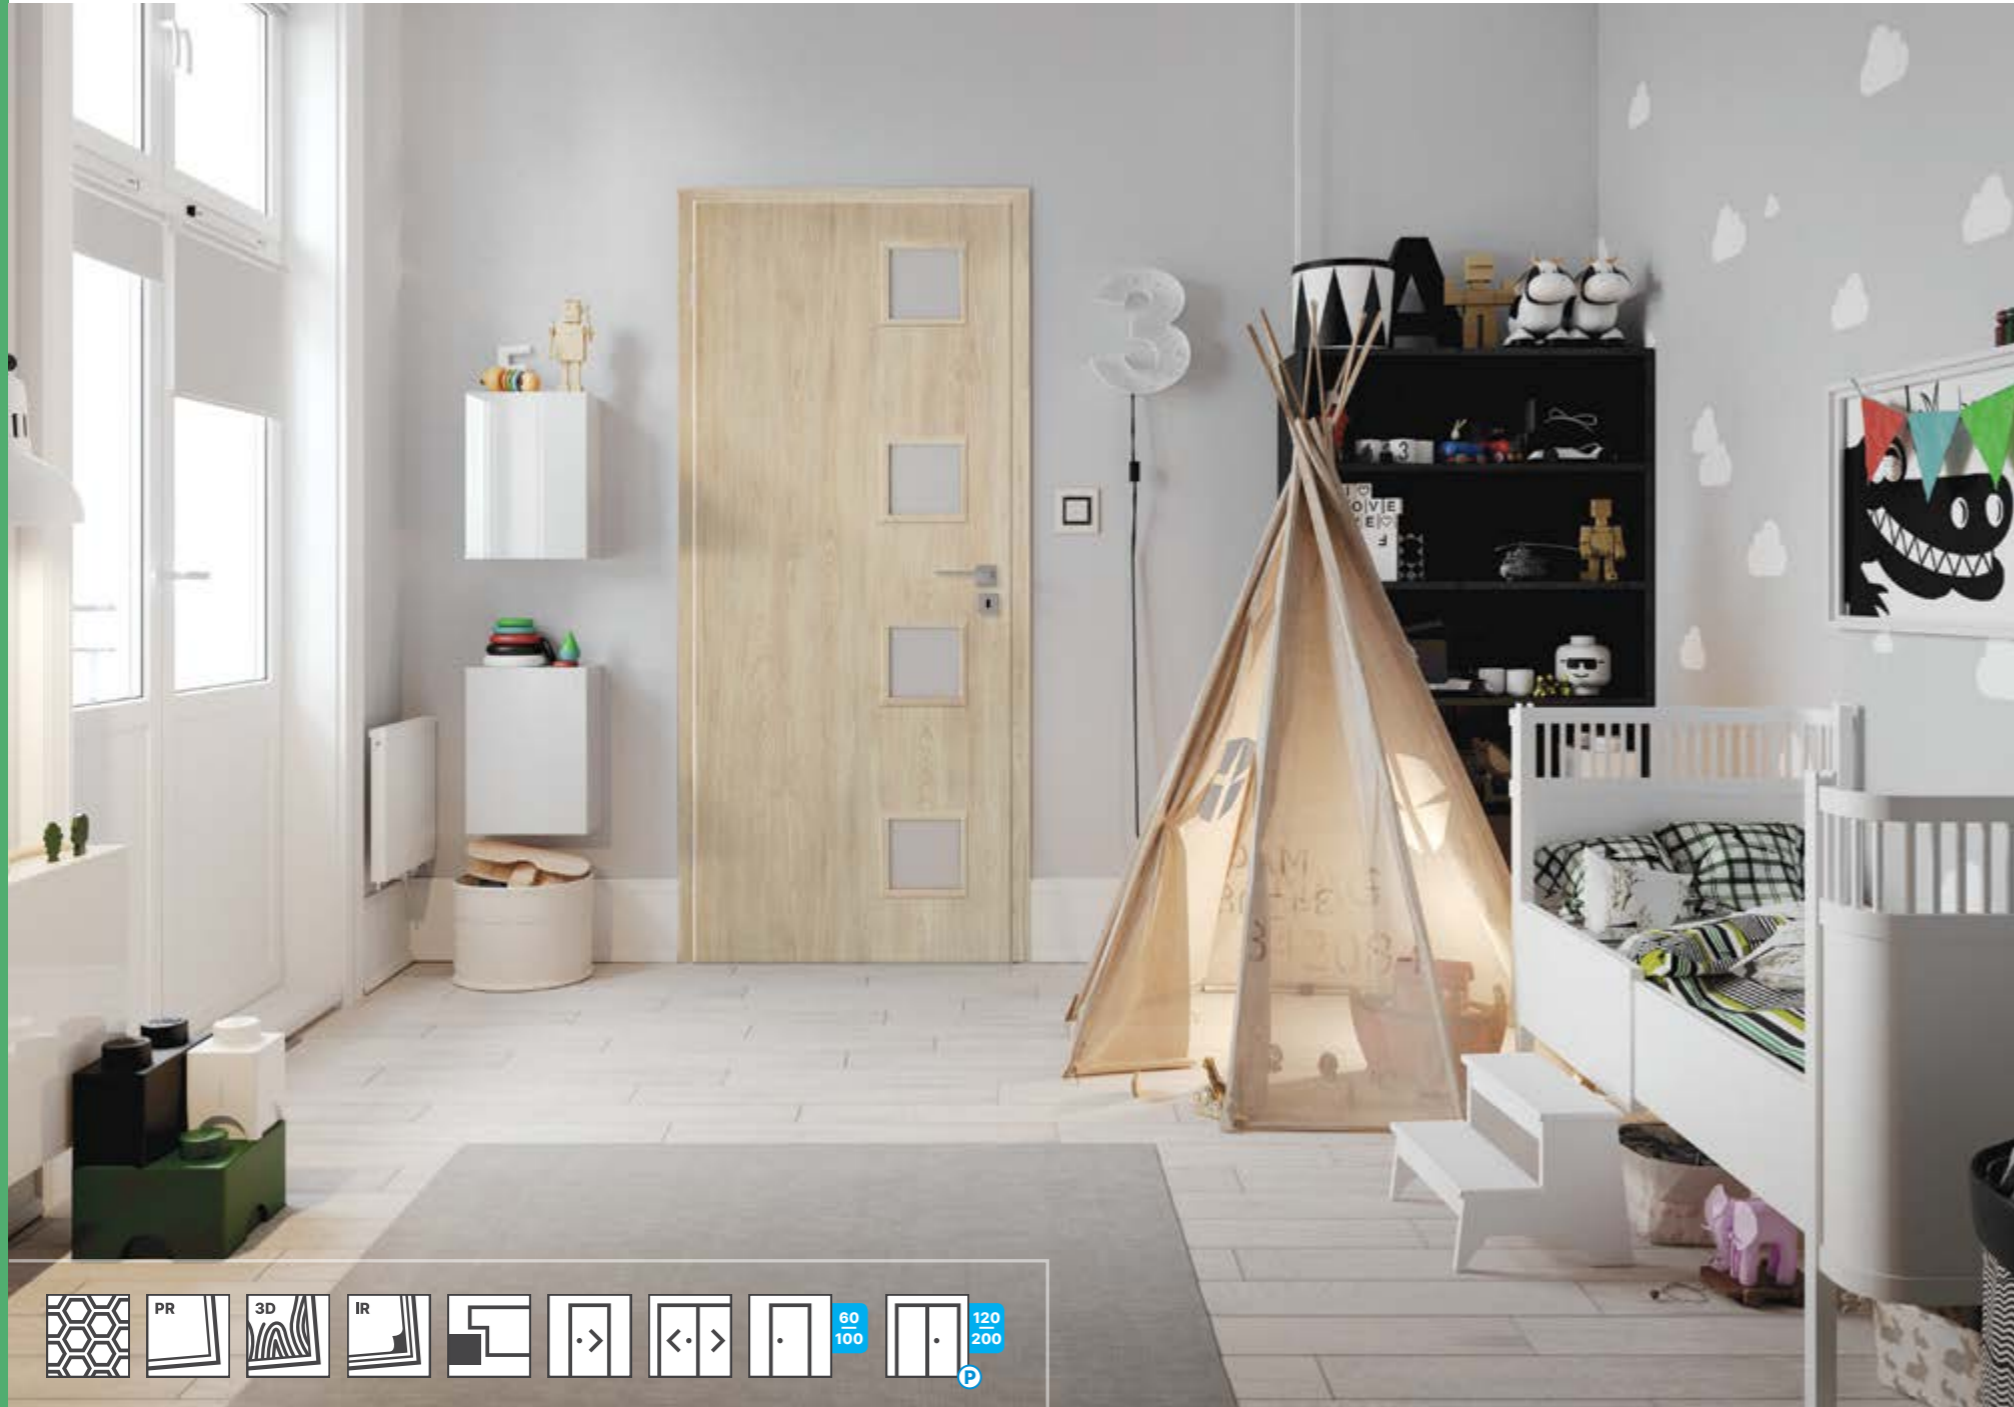

МОДЕНА 4

МОДЕЛИ

ПОДРОБНОСТИ

СПЕЦИФИКАЦИЯ НА ВРАТАТА

- периферна рамка от МДФ плоскост
- млечнобяло закалено безопасно стъкло

Фалцово крило на вратата:

- две сребърни завинтващи се панти ¹
- брава: вградена брава / брава за баня / секретна брава / проходна брава

СПЕЦИАЛНИ КАСИ

Твърд ръб К:

- фиксирани и регулируеми каси за фалцови врати

ОПЦИИ СРЕЩУ ДОПЪЛНИТЕЛНО ЗАПЛАЩАНЕ

Вентилация:

- вентилационна решетка
- PVC вентилационни втулки

Конструкция:

- крило 100'
- трета панта
- подсилени с перфорирано ПДЧ ²
- плъзгащо се и пасивно крило ²

ПРИМО

3D ВИД

3D ВИД

ИРИДИУМ

¹ Крила 100' и подсилени крила независимо от размера – 3 панти.

² Вратите подсилени с перфорирано ПДЧ и пасивните врати се произвеждат с периферна каса от иглолистен дървен материал.