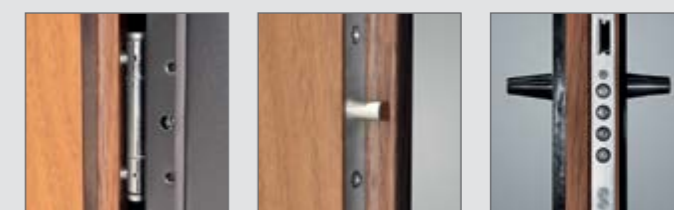

трикрила панта

заключваща се врата лента за болтове

многоточково заключване