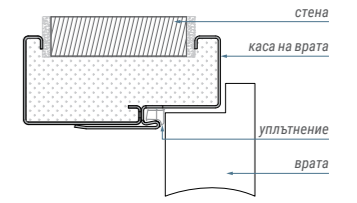

ГАРД СТОМАНЕНА РЕГУЛИРУЕМА

Размери на фиксираната каса на вратата GUARD [мм]:

	A	B	C	D	S
70	701	727	771	797	785
80	801	827	871	897	885
90	901	927	971	997	985
100	1001	1027	1071	1097	1085
110	1101	1127	1171	1197	1185

Размери на регулируема каса на вратата GUARD [мм]:

	A	B	C	D	S
70	701	727	817	797	785
80	801	827	917	897	885
90	901	927	1017	997	985
100	1001	1027	1117	1097	1085
110	1101	1127	1217	1197	1185