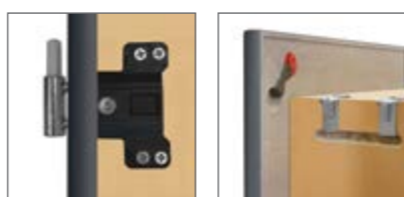

▲ РЕГУЛИРУЕМА КАСА НА ВРАТА

▼ РЕГУЛИРУЕМА 80 КАСА НА ВРАТА

Коронки и капак лента са предназначени за монтаж с Регулируема каса на врата (еднокрила).
Повече информация на страница 153.

Размери на регулируемата каса [мм]: Диапазон на регулиране [мм]: