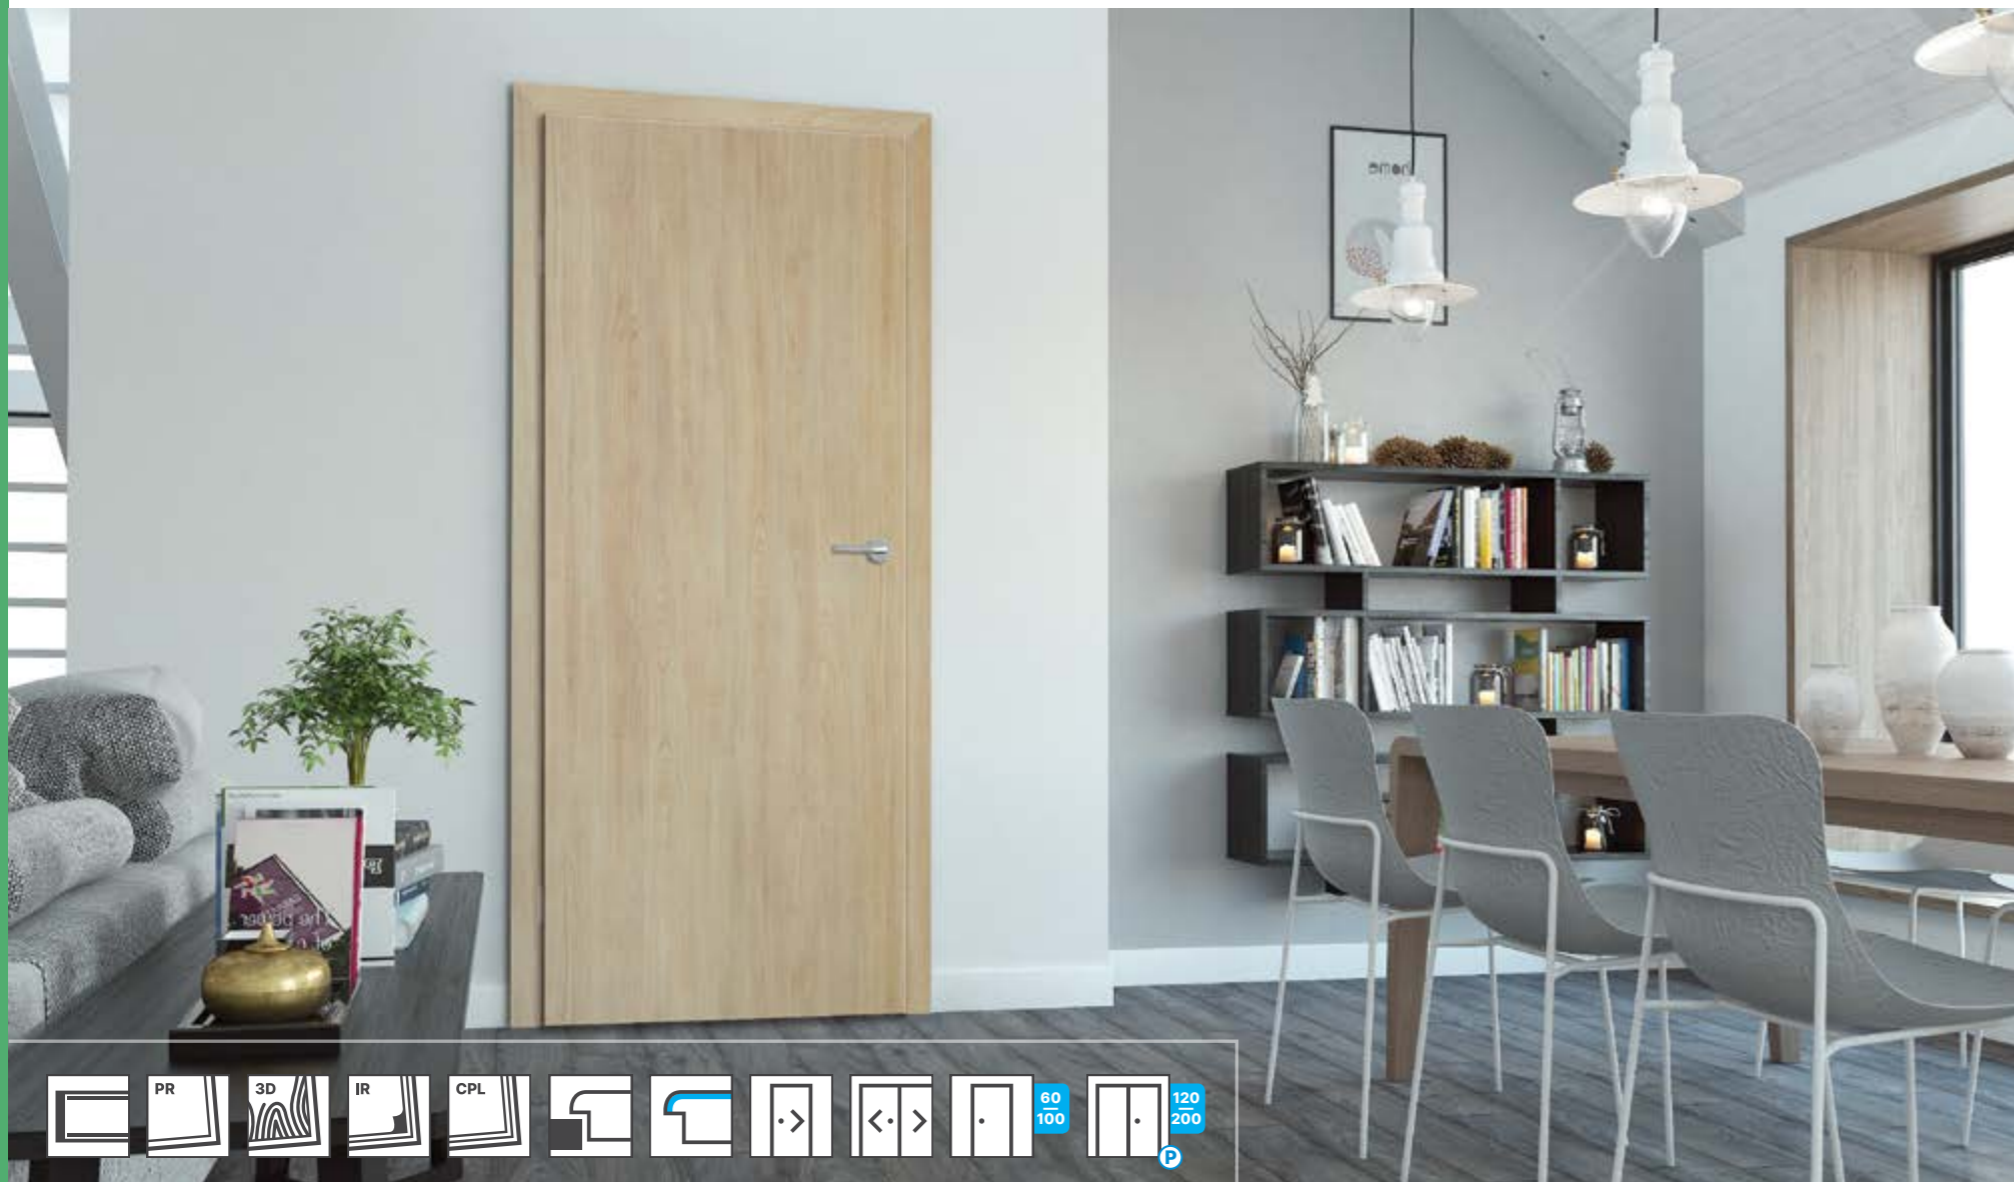

НАТУРА XR

модел 1   модел 2   модел 3
модел 4   модел 1 с илюминатор