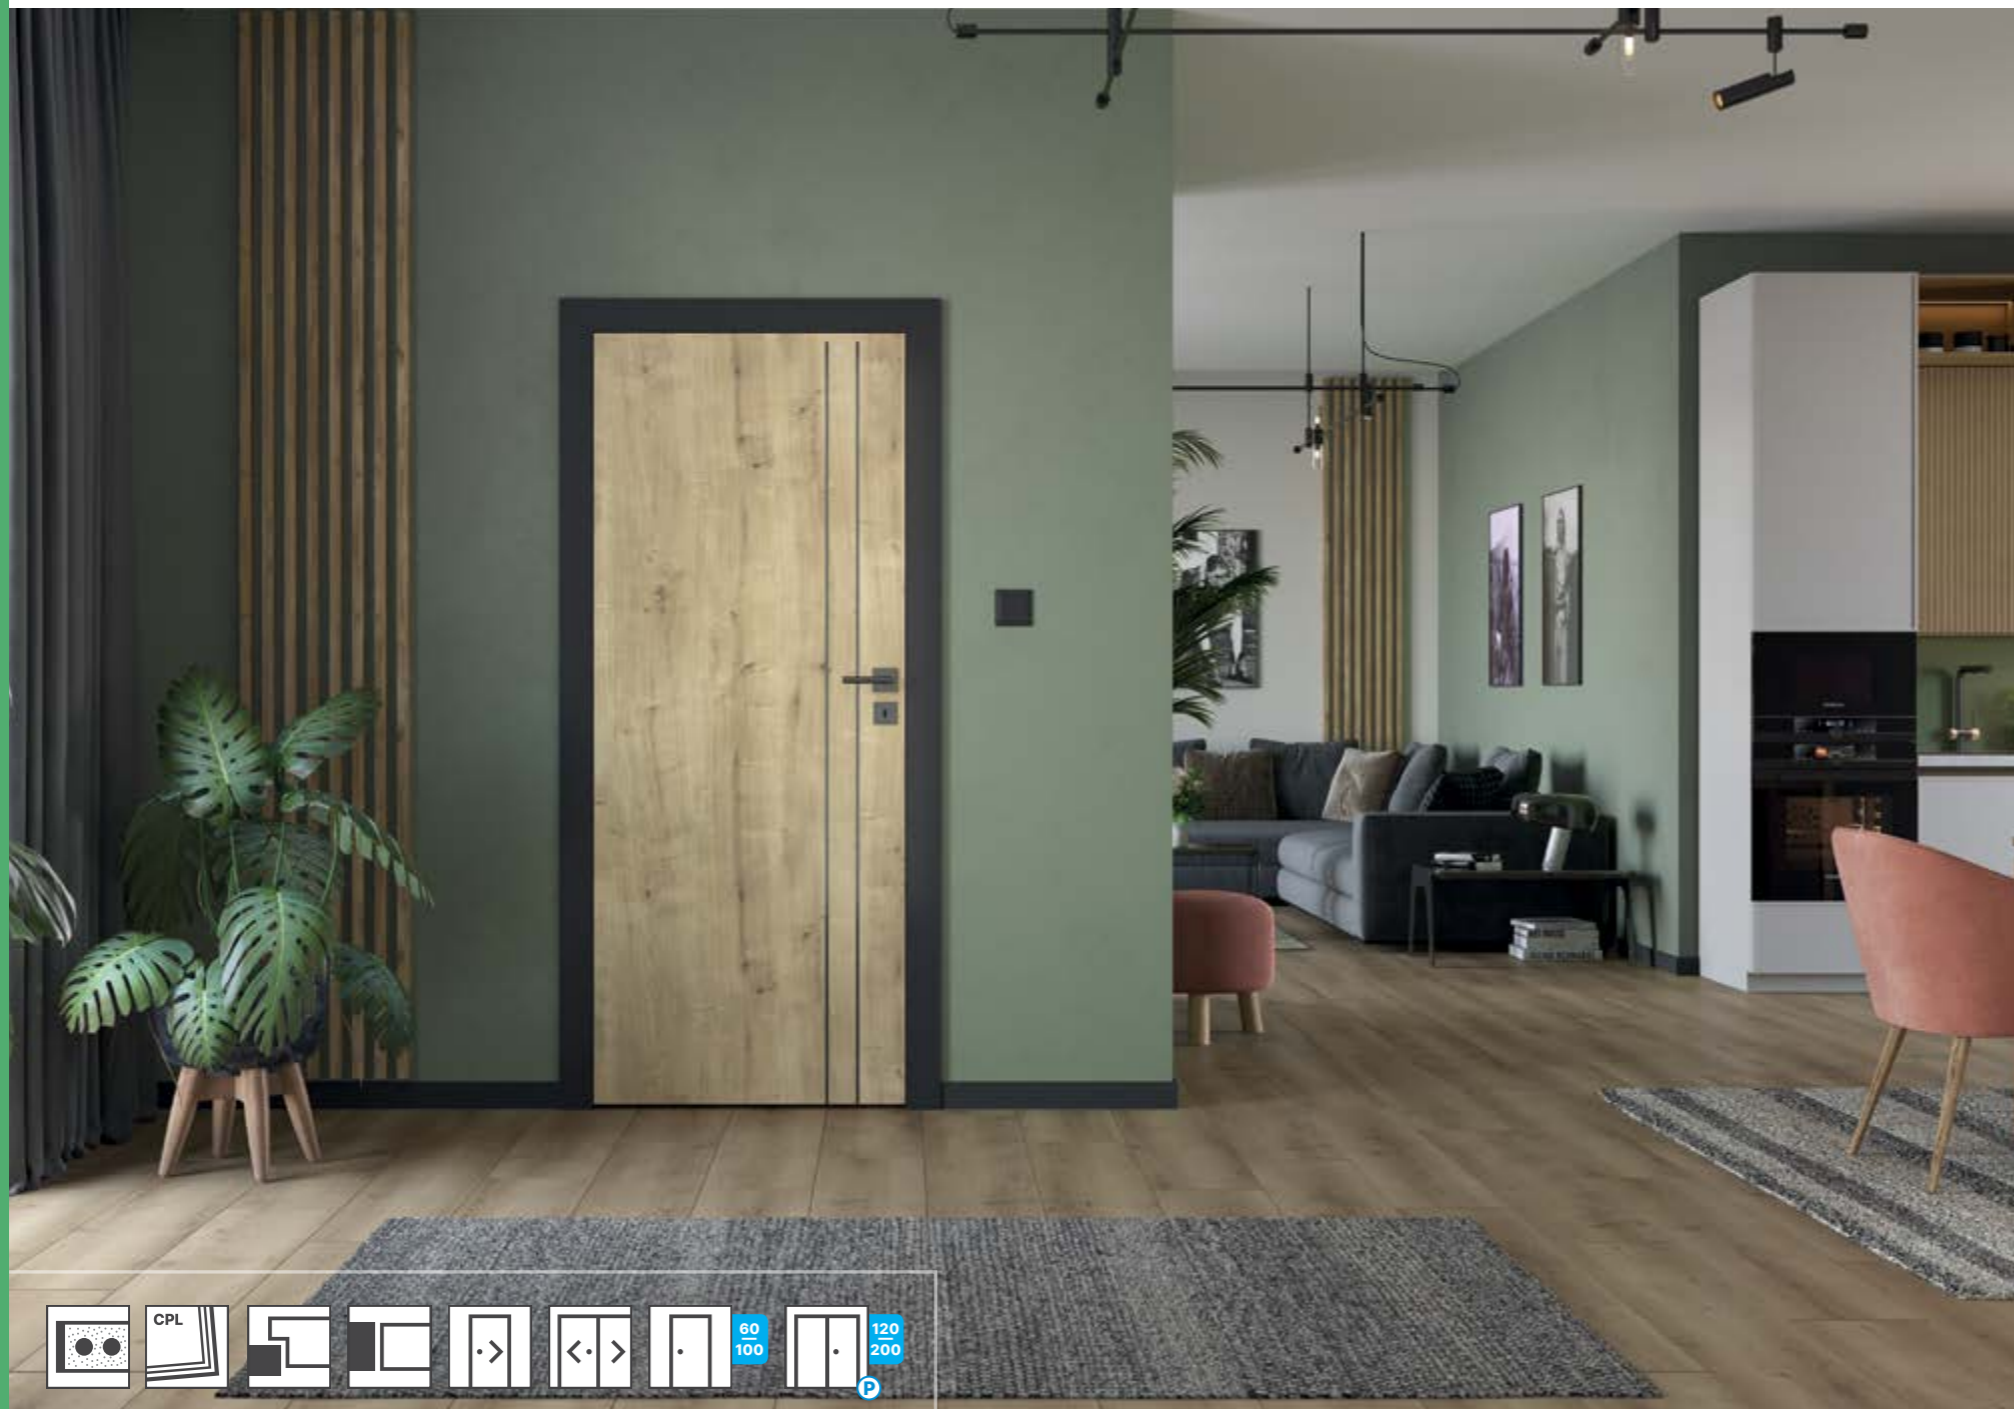

ОБЯСНЕНИЕ НА ОПИСАНИЯТА НА МОДЕЛИТЕ

- z – златен алуминиев профил
- c – черен алуминиев профил

МОДЕЛИ

ПОДРОБНОСТИ

черен алуминиев профил, 8 мм

СПЕЦИФИКАЦИЯ НА ВРАТАТА

- периферна рамка от иглолистна дървесина
 - приложение: черен алуминиев профил, ширина: 8мм, подравнен с повърхността на крилото на вратата
 - модели 1-3 налични в декор с вертикален фладер
 - млечнобяло закалено стъкло с прозрачни ивици
- Фалцово крило на вратата:**
- три сребърни завинтващи се панти
 - брава: вградена брава / брава за баня / секретна брава / проходна брава