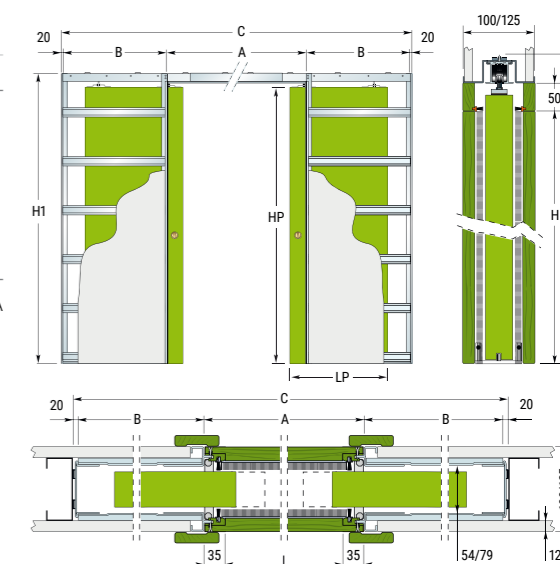

СТОМАНЕНИ ДРЪЖКИ ЗА ПЛЪЗГАНЕ

ДЖОБ МОДЕЛ	СВЕТЛИНА ОТВАРЯНЕ L X H	ВЪНШНИ РАЗМЕРИ			ДЕБЕЛИНА НА ДЖОБА / СТЕНА¹	ВЪТРЕШНИ РАЗМЕРИ	РАЗМЕРИ НА КРИЛОТО НА ВРАТАТА	
		C X H1	A	B			LP	HP
GG60 plus	1220 x 2030	2600 x 2120	1290	640	100²	54	644	2035
GG70 plus	1420 x 2030	3000 x 2120	1490	740			744	
GG80 plus	1620 x 2030	3400 x 2120	1690	840			844	
GG90 plus	1820 x 2030	3800 x 2120	1890	940			944	
GG100 plus	2020 x 2030	4200 x 2120	2090	1040			1044	

ТАБЛИЦА С РАЗМЕРИ ПРИ ДВУКРИЛА ВРАТА