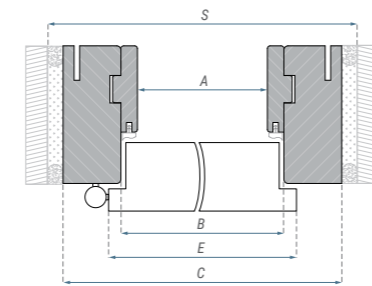

РЕГУЛИРУЕМА ОБХВАТ [мм] 300-339, 340-379, 380-419, 420-459

ПРОТИВОПОЖАРНА ДЪРВЕНА ФИКСИРАНА

ПРОТИВОПОЖАРНА ДЪРВЕНА РЕГУЛИРУЕМА

Размери на FIRE дървени фиксирани и регулируема рамка на врата [мм]:

	A	B	C	E	S
80	802	826	910	844	930
90	902	926	1010	944	1030
91	914	938	1022	956	1030
100	1002	1026	1110	1044	1130
101	1014	1038	1122	1056	1130
110	1102	1126	1210	1144	1230
100	1037	1061	1145	1079	1170
110	1137	1161	1245	1179	1270
120	1237	1261	1345	1279	1370
130	1337	1361	1445	1379	1470
140	1437	1461	1545	1479	1570
150	1537	1561	1645	1579	1670
160	1637	1661	1745	1679	1770
170	1737	1761	1845	1779	1870
180	1837	1861	1945	1879	1970
190	1937	1961	2045	1979	2070
200	2037	2061	2145	2079	2170