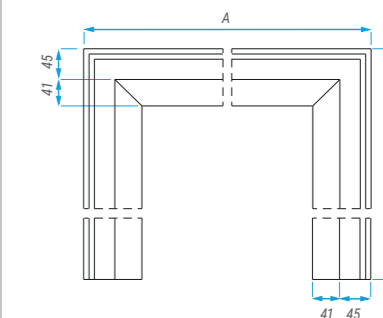

ЛАЙСНА G II - LN2

КОРОНА И ЛАЙСНА

Короните и лайсните са предназначени за монтаж с регулируеми фалцови и регулируеми безфалцови каси за вратата (еднокрила). Не е наличен с ширина 80. Короните не са пригодени за монтаж на крило на врата с ширина 80 мм. Повърхностно покритие: PU лак.

Лак от RAL палитра като опция за допълнително заплащане. Минимална поръчка количество – 3 комплекта крило + каса + корона.

Регулируема каса на врата	размер А (мм)		
	Корона	Корона I	Лайсна LN2
60	900	843	800
70	1000	943	900
80	1100	1043	1000
90	1200	1143	1100
100	1300	1243	1200

Таблица с опционални покрития в цветове по RAL на страница 152.

¹ | Предлага се в декори като за безфалцова регулируема каса 80 (подробности на страница 129).

² | Минимално количество за поръчка при цветово покритие по RAL - 3 комплекта (крило + каса).