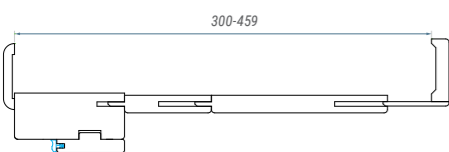

РЕГУЛИРУЕМА ОБХВАТ [мм] 300-339, 340-379, 380-419, 420-459

ПРОТИВОПОЖАРНА ДЪРВЕНА ФИКСИРАНА

ПРОТИВОПОЖАРНА ДЪРВЕНА РЕГУЛИРУЕМА

Размери на FIRE дървени фиксирани и регулируема рамка на врата [мм]:

	A	B	C	E	S
80	802	826	910	844	930
90	902	926	1010	944	1030
91	914	938	1022	956	1030
100	1002	1026	1110	1044	1130
101	1014	1038	1122	1056	1130
110	1102	1126	1210	1144	1230
100	1037	1061	1145	1079	1170
110	1137	1161	1245	1179	1270
120	1237	1261	1345	1279	1370
130	1337	1361	1445	1379	1470
140	1437	1461	1545	1479	1570
150	1537	1561	1645	1579	1670
160	1637	1661	1745	1679	1770
170	1737	1761	1845	1779	1870
180	1837	1861	1945	1879	1970
190	1937	1961	2045	1979	2070
200	2037	2061	2145	2079	2170