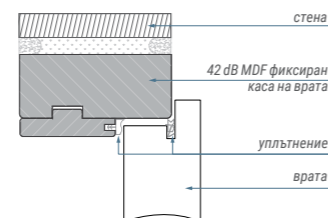

42Db MDF ФИКСИРАНА ФАЛЦОВА

ИЗПЪЛНЕНИЕ СТАНДАРТ - 42 DB MDF ФИКСИРАН

- Тази каса е предназначена за вътрешни входни фалцови противопожарни крила: EI30 42dB и акустичен 42dB. Изработена е каса MDF плоскост, покрита с декори Iridium и CPL ламинати.
- Предлага се в размери 60'-90'. Цялостна каса на вратата включва четири панти и уплътнение.

Размери на MDF фиксирани 42dB каса на врата [мм]:

	A	B	C	S
60	602	626	714	738
70	702	726	814	838
80	802	826	914	938
90	902	926	1014	1038