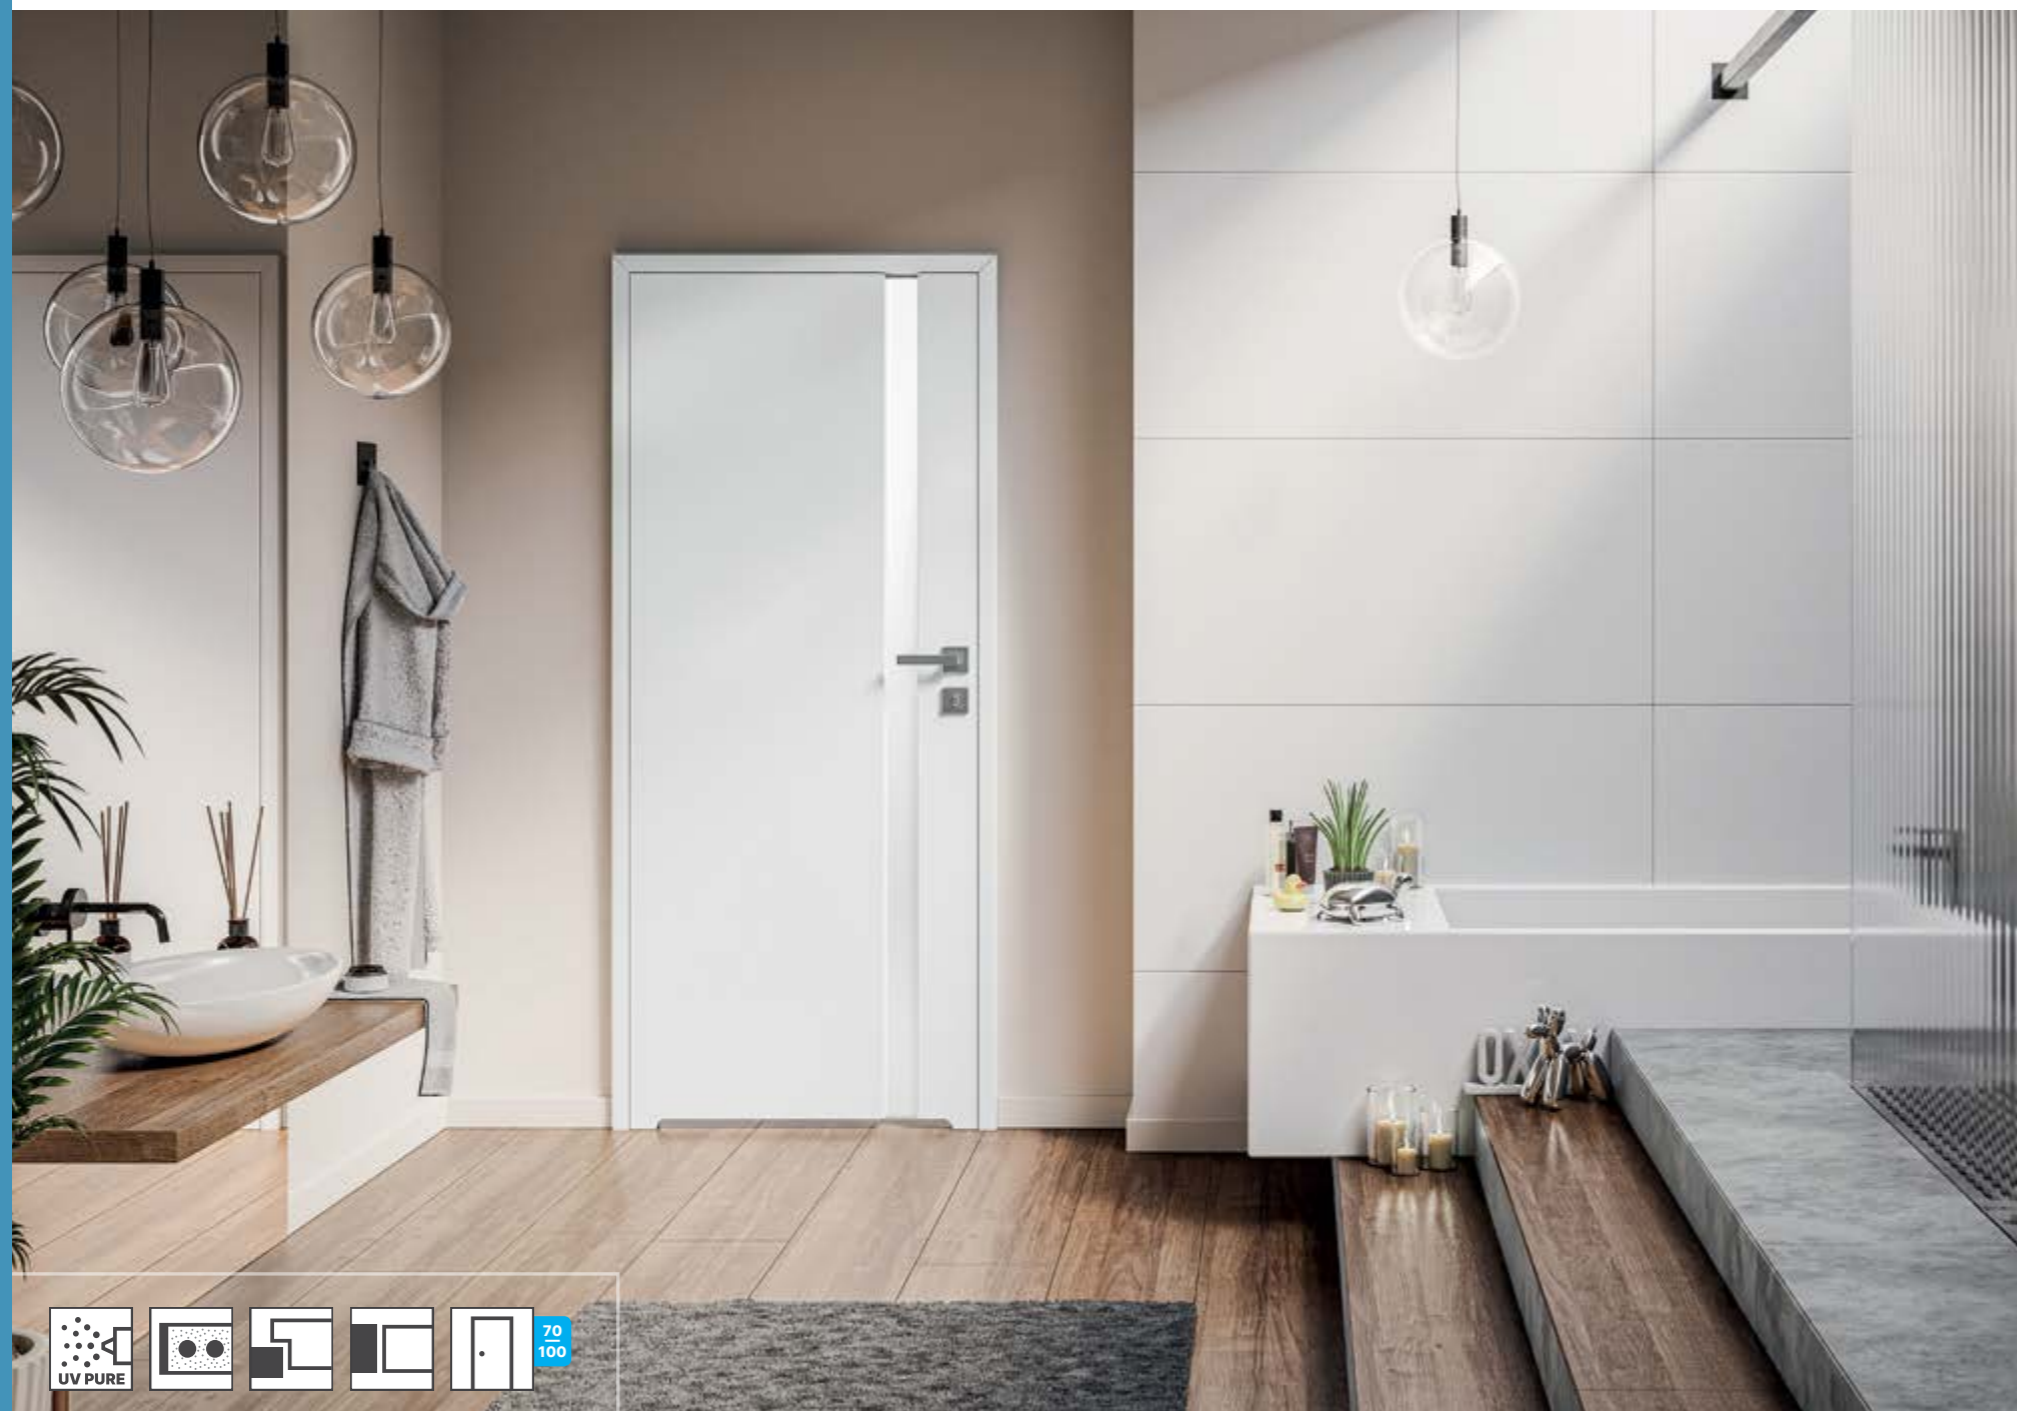

САЛВАНО

МОДЕЛИ

ПОДРОБНОСТИ

СПЕЦИФИКАЦИЯ НА ВРАТАТА

- периферна рамка от иглолистна дървесина, сърцевина от перфорирано ПДЧ
- млечнобяло закалено безопасно стъкло

Фалцово крило на вратата:

- три сребърни завинтващи се панти
- брава: вградена брава / брава за баня / секретна брава / проходна брава

Крило на врата без фалц:

- два отвора за 3D скрити панти
- магнитна брава: вградена брава / брава за баня / секретна брава / проходна брава

СПЕЦИАЛНИ КАСИ

Твърд ръб К:

- стандартна фиксирана и регулируема рамка на вратата, UV лакирани

Твърд ръб В:

- регулируема каса без фалц, UV лак

ОПЦИИ СРЕЩУ ДОПЪЛНИТЕЛНО ЗАПЛАЩАНЕ

Вентилация:

- вентилационен подрез

Конструкция:

- безфалцово крило
- крило 100'

UV Pure лак

¹ | Минимално количество при цветово покритие по RAL – 3 комплекта (крило + каса).