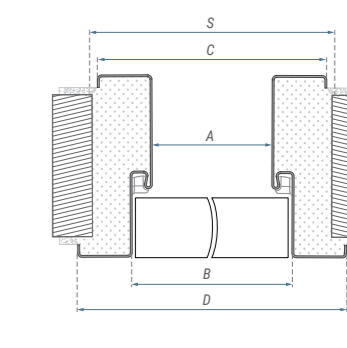

СТОМАНЕНИ ФИКСИРАНИ БЕЗФАЛЦОВИ

Размери на стоманена фиксирана и стоманена фиксирана безфалцова каса на вратата (еднокрила) [мм]:

	A	B	C	D	S	A	B	C	D	S
60	601	627	671	697	685	120	1235	1261	1305	1331
70	701	727	771	797	785	130	1335	1361	1405	1431
80	801	827	871	897	885	140	1435	1461	1505	1531
90	901	927	971	997	985	150	1535	1561	1605	1631
100	1001	1027	1071	1097	1085	160	1635	1661	1705	1731
110	1101	1127	1171	1197	1185	170	1735	1761	1805	1831
120	1201	1227	1271	1297	1285	180	1835	1861	1905	1931
190	1935	1961	2005	2031	2015	190	1935	1961	2005	2031
200	2035	2061	2105	2131	2115	200	2035	2061	2105	2131

ЕДИНОКРИЛА

ДУКРИЛА ВРАТА