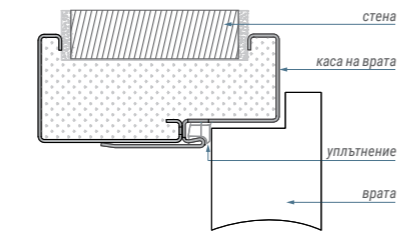

СТОМАНЕНА РЕГУЛИРУЕМА КАСА

СТОМАНЕНИ РЕГУЛИРУЕМИ БЕЗФАЛЦОВИ КАСИ

СТАНДАРТ НА ИЗПЪЛНЕНИЕ

- Стоманените регулируеми каси на вратите са предназначени за инсталация в различни типове помещения с изпълнени стени и под – апартаменти, обществени сгради, хотели, и т.н.
- Устойчивата конструкция позволява приложение както в зидани стени, така и гипсокартон.
- Маркировка на рамката: FD61-FD69.

Конструкция:

- изработена от висококачествена стоманена ламарина с дебелина 1,5 мм
- комплектът каса се състои от основен елемент, регулиращ се част, панти, уплътнение и пълнен комплект капачки
- гарнитурите се предлагат в три цвята – бяло, сиво, кафяво
- две панти стандартно; трета панта без доплащане

ЦВЕТОВЕ

- Прахово боядисана каса на вратата. Цветове по RAL: Бяло (9003), Сив (7047), Графит (7024).
- Други цветове по RAL, както и други персонализирани функции подлежат на индивидуално ценообразуване: inwestycje@classen.com.pl

ОПЦИИ СРЕЩУ ДОПЪЛНИТЕЛНО ЗАПЛАЩАНЕ

- армировка за затваряне на врати
- подготовка за електронен насрещник (врата).
- изпълнение от поцинкована стомана
- RAL 7024 цветове
- праг на преход
- двукрили каси

Размери на стоманената регулируема рамка [мм]:

	A	B	C	E	S	A	B	C	E	S	
60	601	627	717	644	685	100	1035	1061	1151	1079	1120
70	701	727	817	744	785	110	1135	1161	1251	1179	1220
80	801	827	917	844	885	120	1235	1261	1351	1279	1320
90	901	927	1017	944	985	130	1335	1361	1451	1379	1420
100	1001	1027	1117	1044	1085	140	1435	1461	1551	1479	1520
110	1101	1127	1217	1144	1085	150	1535	1561	1651	1579	1620
120	1201	1227	1317	1244	1085	160	1635	1661	1751	1679	1720
ЕДИНОКРИЛА						170	1735	1761	1851	1779	1820
						180	1835	1861	1951	1879	1920
						190	1935	1961	2051	1979	2020
						200	2035	2061	2151	2079	2120

Диапазон на регулиране [мм]:

95-125	245-275
125-155	275-305
155-185	305-335
185-215	335-365
215-245	

ДВУКРИЛА ВРАТА