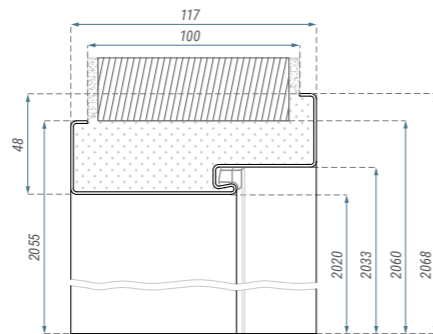

СТАНДАРТ НА ИЗПЪЛНЕНИЕ

- дебелина на стоманената ламарина 1,5 мм;
- пълната рамка на вратата включва уплътнение, 3 панти и пълнен комплект капачки
- гарнитурите се предлагат в три цвята – бяло, сиво, кафяво
- отвори за многоточково заключване (W)
- отвори за заключващи се болтове на вратата
- армировка за автомат за врата
- еднокрило 80'-100'
- маркировка на рамката: FD12