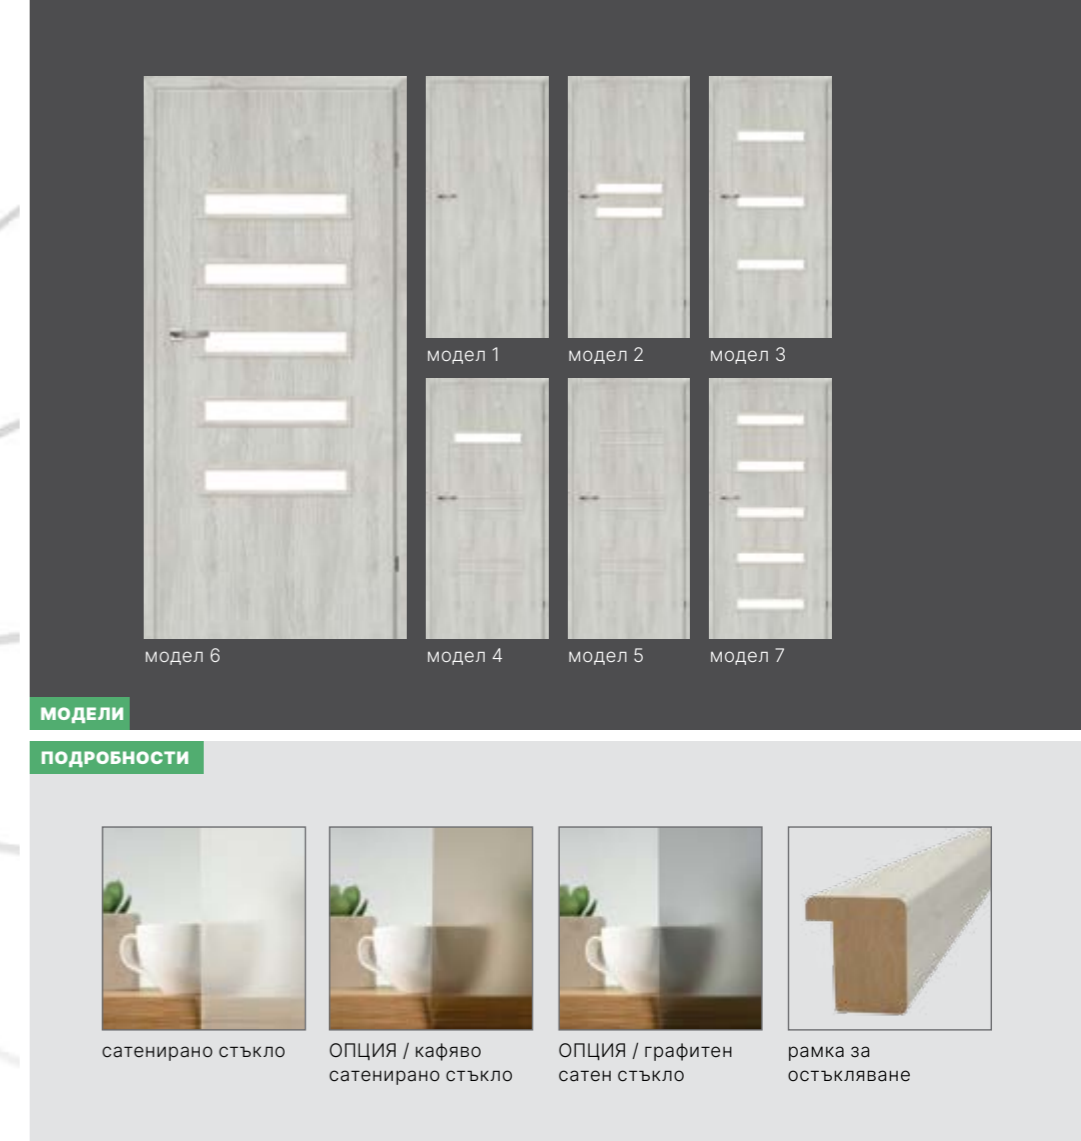

СПЕЦИФИКАЦИЯ НА ВРАТАТА

- периферна рамка от МДФ плоскост
- сатенирано стъкло

Фалцово крило на вратата:

- две сребърни завинтващи се панти ¹
- брава: вградена брава / брава за баня / секретна брава / проходна брава