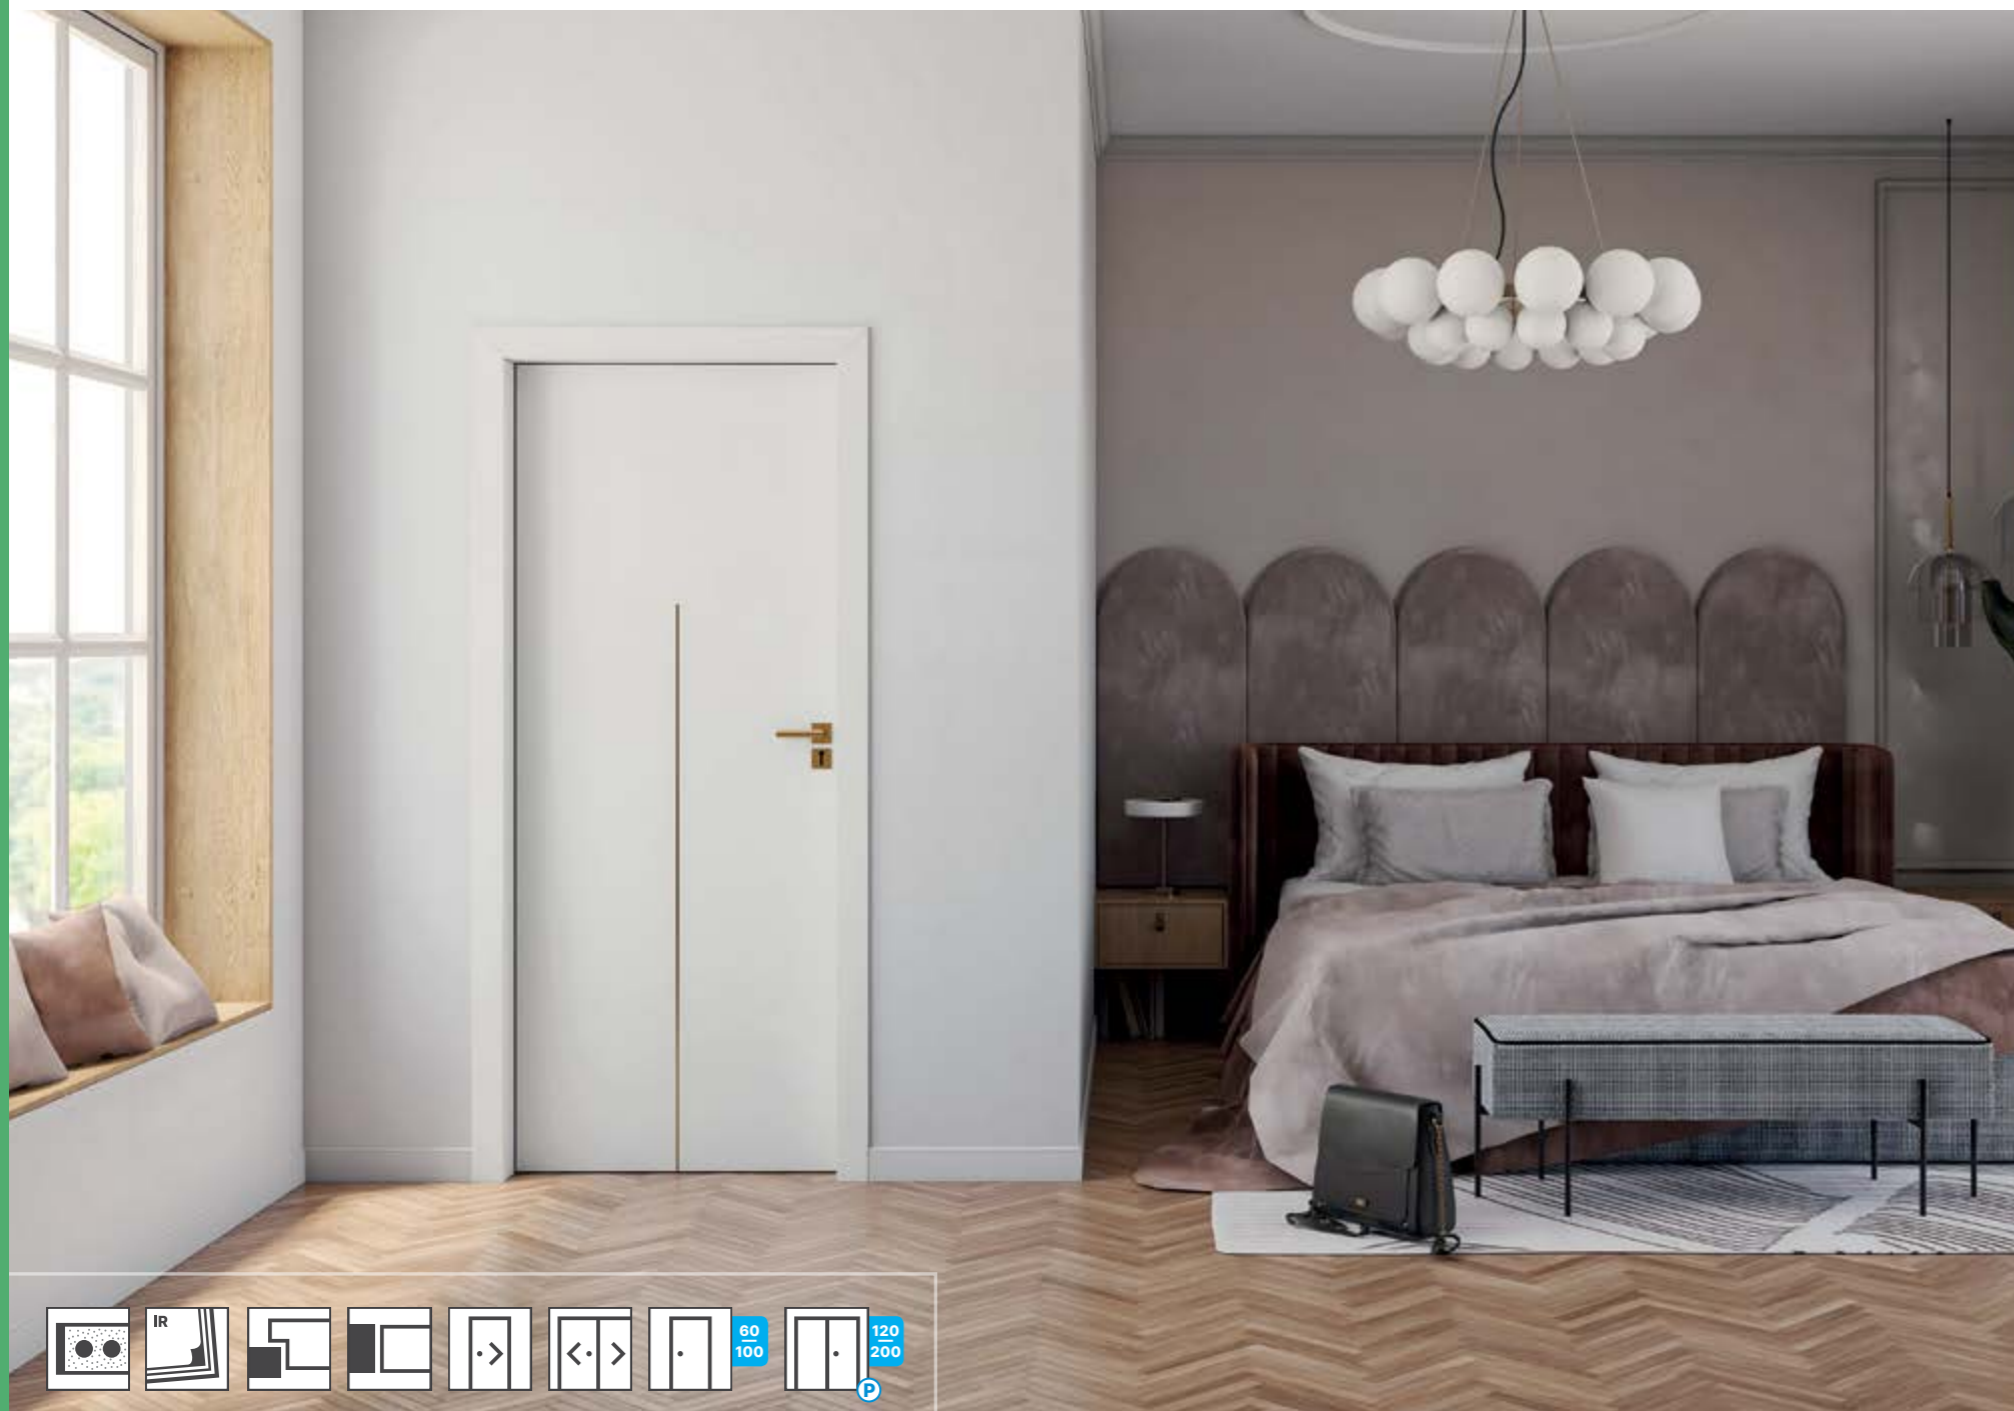

МОДЕЛИ

ПОДРОБНОСТИ

ИРИДИУМ

СПЕЦИФИКАЦИЯ НА ВРАТАТА

- периферна рамка от иглолистна дървесина
- декорация: златен или черен алуминиев профил, ширина: 8 мм, изравнен с повърхността на крилото на вратата

Фалцово крило на вратата:

- три сребърни завинтващи се панти
- брава: вградена брава / брава за баня / секретна брава / проходна брава

Крило на врата без фалц:

- два отвора за 3D скрити панти
- магнитна брава: вградена брава / брава за баня / секретна брава / проходна брава
- ABS кант като стандарт **УСТОЙЧИВ КАНТ**

СПЕЦИАЛНИ КАСИ

- **Твърд ръб К:**
  - фиксирани и регулируеми каси
- **Твърд ръб В:**
  - регулируема каса без фалц

ОПЦИИ СРЕЩУ ДОПЪЛНИТЕЛНО ЗАПЛАЩАНЕ

- **Вентилация:**
  - вентилационен подрез
  - вентилационен подрез 15 мм
- **Конструкция:**
  - крило 100'
  - безфалцово крило
  - плъзгащо се и пасивно крило

ОБЯСНЕНИЕ НА ОПИСАНИЯТА НА МОДЕЛИТЕ

- z – златен алуминиев профил
- c – черен алуминиев профил