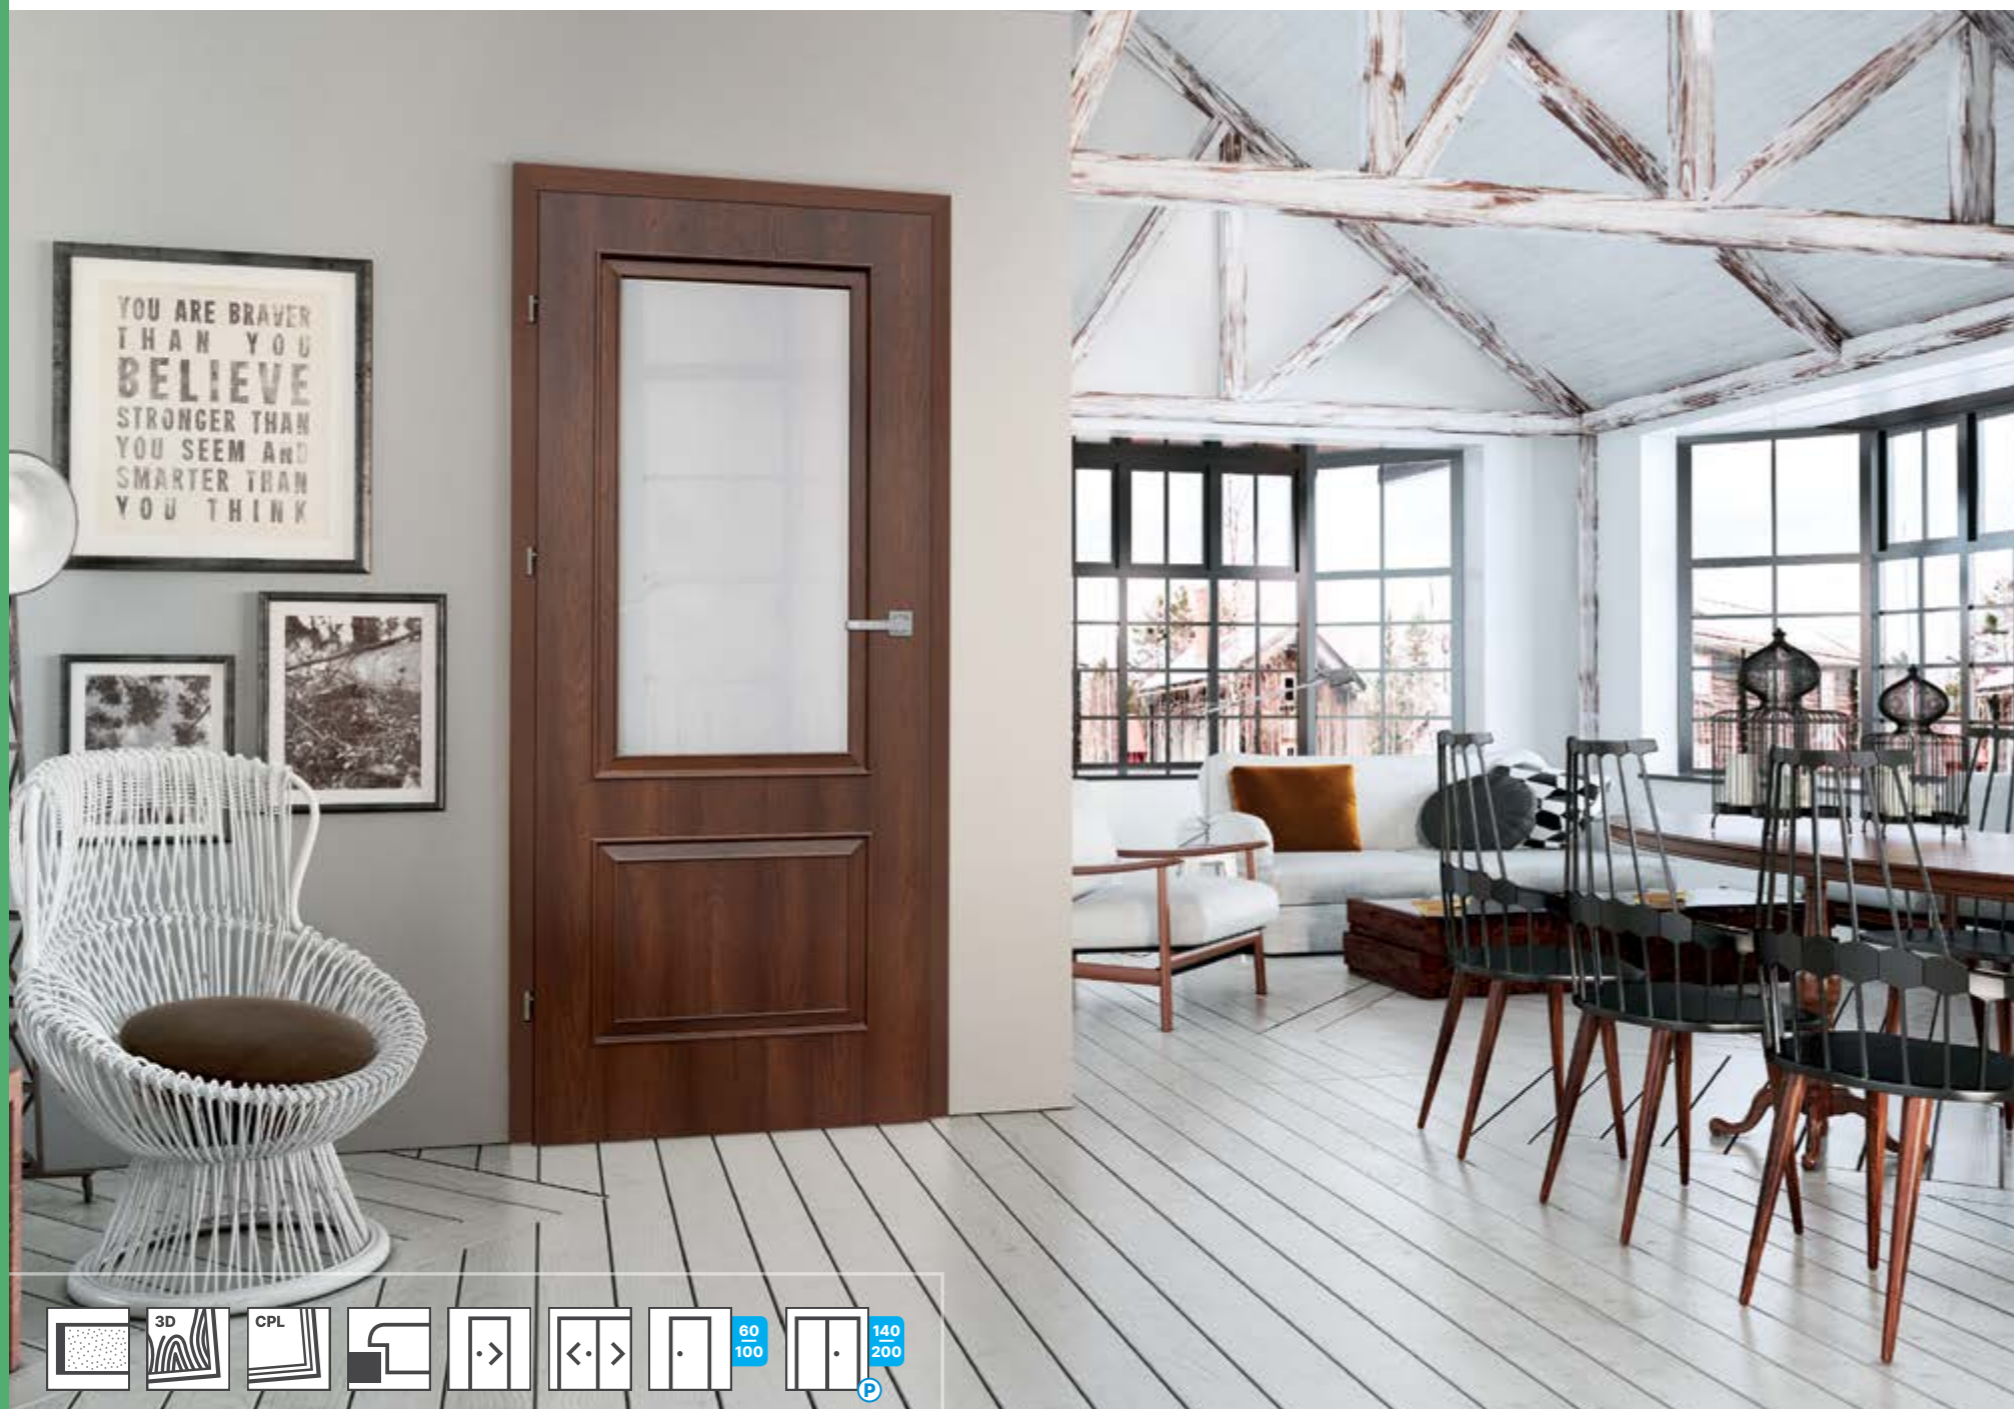

АРЕНА

модел 1   модел 2   модел 3   модел 4 ¹