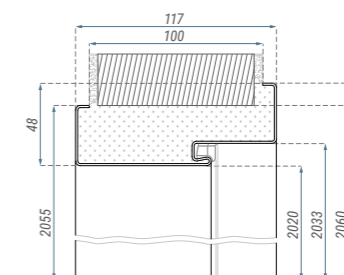

ОПЦИИ СРЕЩУ ДОПЪЛНИТЕЛНО ЗАПЛАЩАНЕ

- размер 100'
- RAL 7024 цветове
- праг на преход