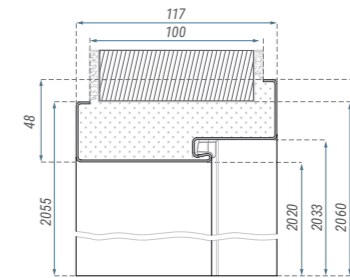

Размери на FIRE стоманена фиксирана рамка на врата [мм]:

	A	B	C	D	E	S
80	800	826	870	896	844	870
90	900	926	970	996	944	970
91	912	938	970	996	944	970
100	1000	1026	1070	1096	1044	1070
101	1012	1038	1070	1096	1044	1070
110	1100	1126	1170	1196	1144	1170
100	1035	1061	1105	1131	1079	1105
110	1135	1161	1205	1231	1179	1205
120	1235	1261	1305	1331	1279	1305
130	1335	1361	1405	1431	1379	1405
140	1435	1461	1505	1531	1479	1505
150	1535	1561	1605	1631	1579	1605
160	1635	1661	1705	1731	1679	1705
170	1735	1761	1805	1831	1779	1805
180	1835	1861	1905	1931	1879	1905
190	1935	1961	2005	2031	1979	2005
200	2035	2061	2105	2131	2079	2105