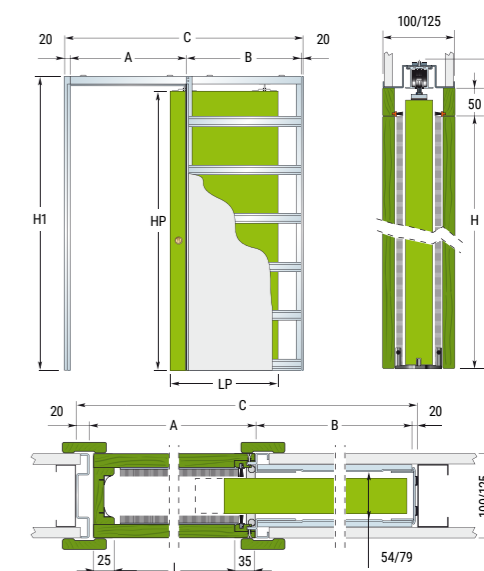

ТАБЛИЦА С РАЗМЕРИ ЕДИН ДЖОБ