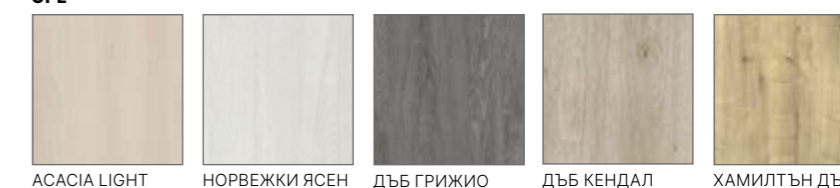

Остъкляване:

- прозрачно стъкло

Конструкция:

- трета панта
- перфорирано ПДЧ
- безфалцово крило (НВ)
- крило 100'
- плъзгащо се и пасивно крило

ИРИДИУМ

CPL

¹ | Крила 100' и подсилени крила независимо от размера - комплектът включва 3 панти.