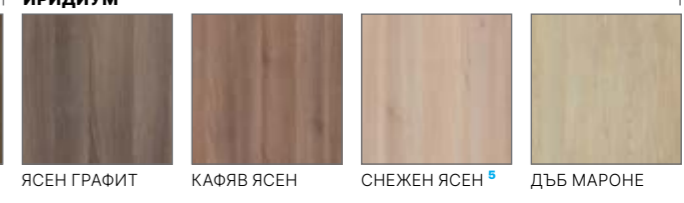

НАТУРА XR

Крило на врата с илюминатор не е налично в плъзгане версия, повече за страница 150.

МОДЕЛИ

ПОДРОБНОСТИ

СПЕЦИФИКАЦИЯ НА ВРАТАТА

1. **Фалцово крило на вратата:**
2. Профил на ръба на крилото на вратата Hard Edge R за Декори ПРИМО, 3D Look и Iridium, Classen Твърда конструкция / периферна рамка от иглолистна дървесина
   - Профил на ръба на крилото на вратата Hard Edge PF за CPL декори, периферна рамка от MDF плоскост, подсилена, Classen Hard строителство
   - две сребърни завинтващи се панти ¹
   - брава: вградена брава / брава за баня / секретна брава / проходна брава
   - млечнобяло закалено безопасно стъкло

СПЕЦИАЛНИ КАСИ

1. **Hard edge R/PF:**
2. регулируеми каси
   - фиксиран каси (с изключение на декор дъб Хамилтън)

ОПЦИИ СРЕЩУ ДОПЪЛНИТЕЛНО ЗАПЛАЩАНЕ

1. **Вентилация:**
2. вентилационен подрез
   - вентилационен подрез 15 мм
   - PVC вентилационни маншети
3. **Остъкляване:**
4. илюминатор 35 мл (модел 1)
   - прозрачно стъкло (модел 2-4)
5. **Конструкция:**
6. трета панта
   - перфорирано ПДЧ ²
   - масивно ПДЧ ²
   - крило 100'
   - плъзгащо се и пасивно крило

¹ Крила 100' и подсилени крила независимо от размера - комплектът включва 3 панти.
² Без твърда армировка.
³ Конструкция на вратата Hard Edge PF за CPL декори.
⁴ Декорът е наличен само за модел 1.
⁵ Декорът е наличен до изчерпване на количествата.

ПРИМО

3D ВИД

3D ВИД

ИРИДИУМ

ИРИДИУМ

CPL ³