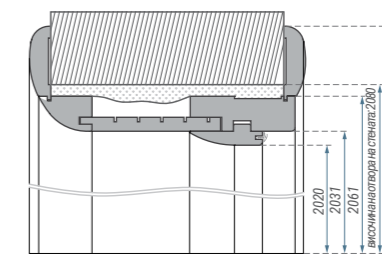

Размери на касата New Arcus [мм]:

	A	B	C	D	S		A	B	C	D	S
60	602	626	686	806	710	100	1037	1061	1121	1241	1145
70	702	726	786	906	810	110	1137	1161	1221	1341	1245
80	802	826	886	1006	910	120	1237	1261	1321	1441	1345
90	902	926	986	1106	1010	130	1337	1361	1421	1541	1445
100	1002	1026	1086	1206	1110	140	1437	1461	1521	1641	1545
ЕДИНОКРИЛА						150	1537	1561	1621	1741	1645
						160	1637	1661	1721	1841	1745
						170	1737	1761	1821	1941	1845
						180	1837	1861	1921	2041	1945
						190	1937	1961	2021	2141	2045
						200	2037	2061	2121	2241	2145

ДВУКРИЛА ВРАТА

¹ Декорът е наличен до изчерпване на количествата.

¹ Декорът е наличен до изчерпване на количествата.