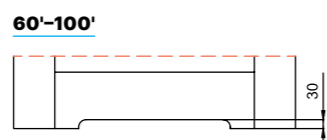

ВИСОЧИНА НА ВЕНТИЛАЦИОННАТА ВЪРЗКА В КАКСИТЕ ВРАТИ,
ЗА ШИРИНА 60'-100' ²

¹ В съответствие с приложимите правила, вентилационната площ в крилото на вратата не може да бъде по-малка от 0,022 m² за въздушен поток. Тези изисквания се изпълняват чрез вентилация решетка и вентилационен подрез. Не е приложимо за колекции Andromeda и Salvano, за размери 60' и 70'. Подрез 15 mm – за стаи с рекуперация, подрез 30mm WC за врати.

² При рамкови врати с ширина 60', 70' вентилационният отвор не отговаря на необходимия въздушен поток в съответствие с приложимите разпоредби.