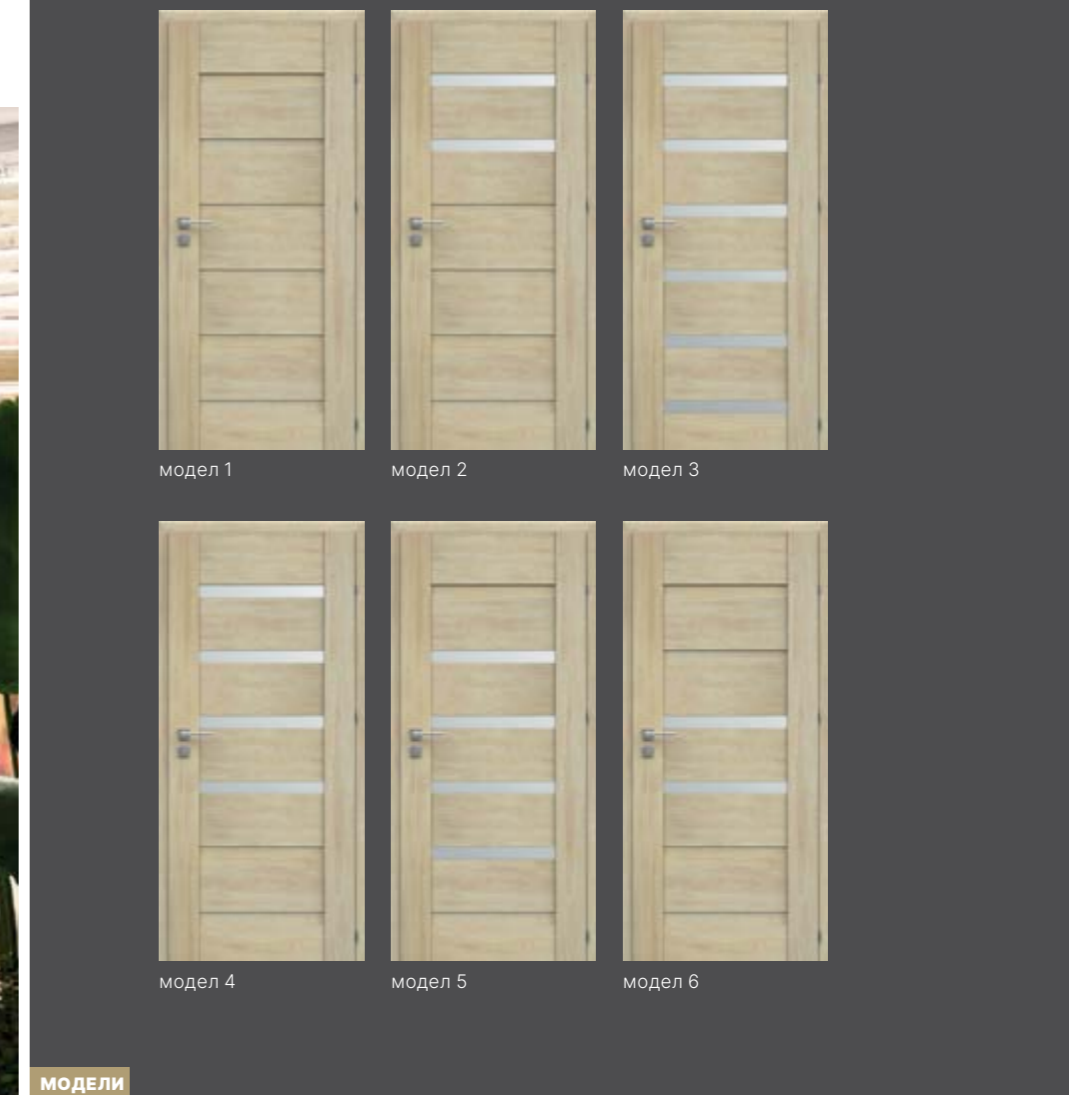

КЛИФ

МОДЕЛИ

ПОДРОБНОСТИ

СПЕЦИФИКАЦИЯ НА ВРАТАТА

- рамка от МДФ плоскост
- сатенирано стъкло или HDF панел в крилото на вратата цвят, дебелина 4 мм

Фалцово крило на вратата:

- три сребърни завинтващи се панти
- брава: вградена брава / брава за баня / секретна брава / проходна брава

СПЕЦИАЛНИ КАСИ

Твърд ръб К:

- фиксирани и регулируеми каси за фалцови врати

ОПЦИИ СРЕЩУ ДОПЪЛНИТЕЛНО ЗАПЛАЩАНЕ

Вентилация:

- вентилационен подрез
- вентилационен подрез 15 мм

Конструкция:

- крило 100'
- плъзгащо се и пасивно крило