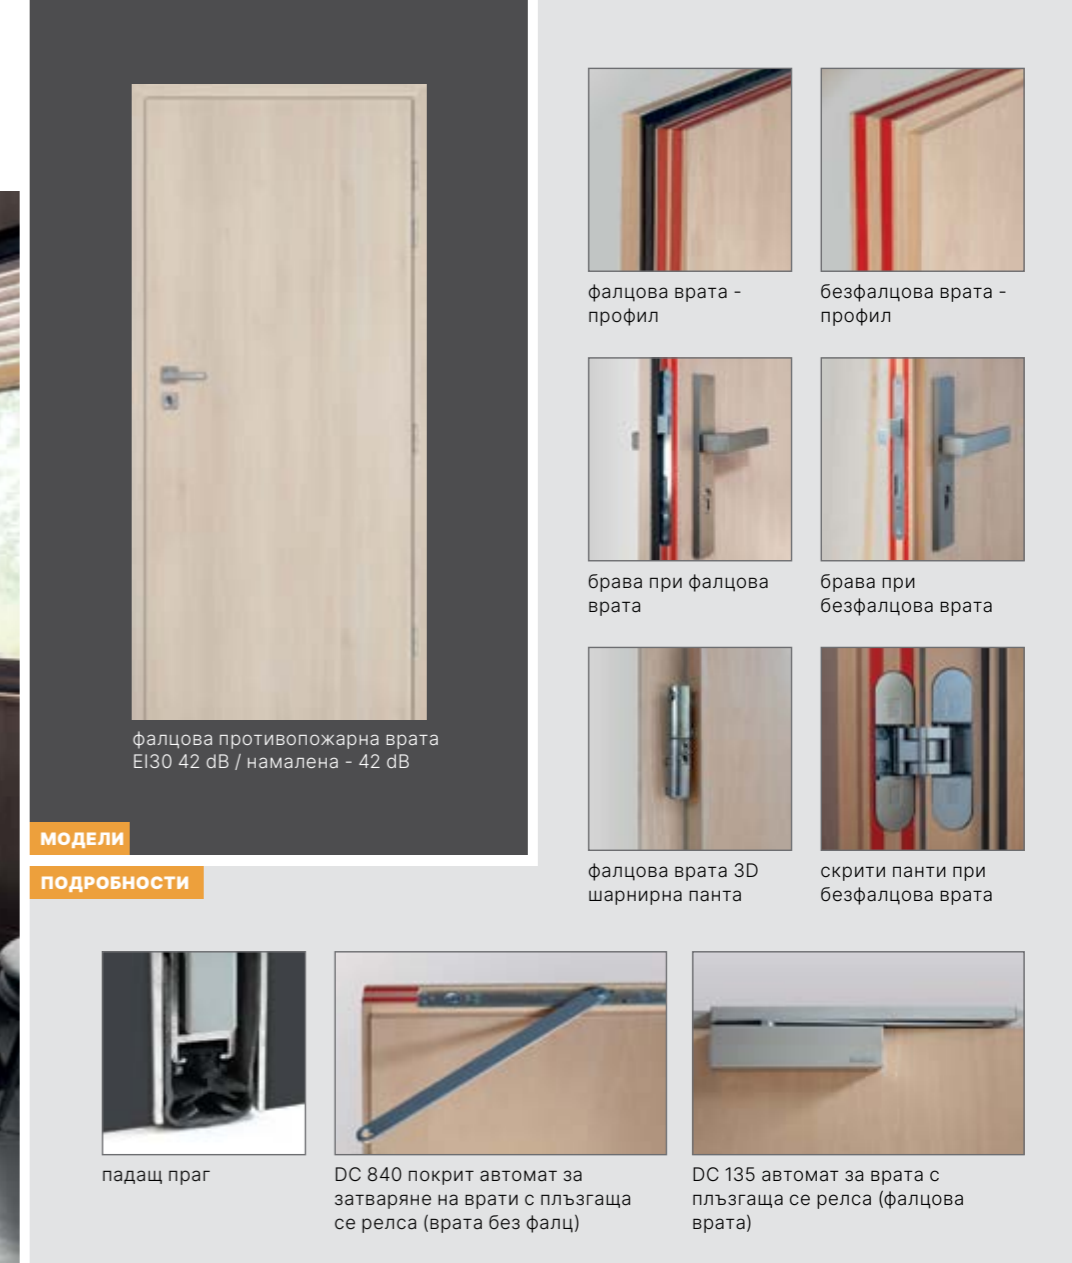

АКУСТИЧНИ ВРАТИ – EI30 / 42 dB

МОДЕЛИ

ПОДРОБНОСТИ

EI30 / 42 dB ПРОТИВОПОЖАРНИ ВРАТИ СПЕЦИФИКАЦИЯ НА ВРАТАТА

- конструкция: периферна рамка от иглолистна дървесина със специализирана сърцевина, всички покрити с HDF плоскост
- секретна брава, разстояние 72 мм
- еднокрило 70'-90'
- падащ праг
- разширяващи се уплътнения
- клас на механична устойчивост 3 (съгласно PN-EN 1192:2001)

К Фалцово крило: ¹

- 4 щифтови панти
- допълнително уплътнение във фалца
- специална каса на вратата: Фиксиран MDF 42db

В Крило на врата без фалц: ¹

- 4 скрити панти
- специална рамка на вратата: Фиксирана без фалц MDF 42dB

42 dB АКУСТИЧНИ ВРАТИ СПЕЦИФИКАЦИЯ НА ВРАТАТА

- конструкция: периферна рамка от иглолистна дървесина със специализирана сърцевина, всички покрити с MDF плоскост
- секретна брава, разстояние 72 мм
- еднокрило 60'-90'
- падащ праг
- клас на механична устойчивост 3 (съгласно PN-EN 1192:2001)

К фалцово крило: ¹

- 4 щифтови панти
- допълнително уплътнение във фалца
- специална каса на вратата: Фиксиран MDF 42db

При безфалцова врата: ¹

- 4 скрити панти
- специална рамка на вратата: Фиксирана без фалц MDF 42dB

ДОПЪЛНИТЕЛНА ИНФОРМАЦИЯ

- национално техническо одобрение: ITVKOT-2019/1154, 1-во издание
- вратата може да се използва като входна врата
- за да изпълни изискванията на КОТ, пожар вратата трябва да се монтира заедно с устройство за затваряне на врати
- секретни брави с размер: 36/46 за фалцови и врати без фалц (за дръжка щитове с дебелина припл. 10 mm)
- други HPL декори по индивидуална поръчка запитвания: inwestycje@classen.com.pl
- декори, които не са включени в стандартната оферта предлагат се с фалц в четка цвят алуминий EI30 / 42 dB ПРОТИВОПОЖАРНИ ВРАТИ 42 dB АКУСТИЧНИ ВРАТИ

ОПЦИИ СРЕЩУ ДОПЪЛНИТЕЛНО ЗАПЛАЩАНЕ

1. **Покритие:**
2. VENOM Alu

Акcesoари:

- масивна стоманена плоча – едностранна
- масивна стоманена плоча – двустранна
- масивна стоманена плоча – едностранна
- масивна стоманена плоча – двустранна