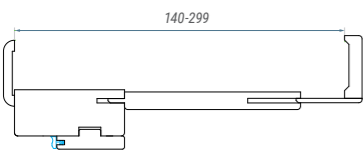

РЕГУЛИРУЕМА ОБХВАТ [мм] 140-179, 180-219, 220-259, 260-299

За обхват 140-179: лентов език за самонарязване.