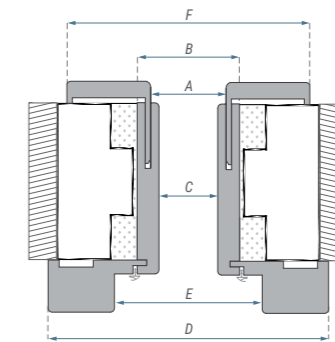

СМОК

СТАНДАРТ НА ИЗПЪЛНЕНИЕ

Регулируема единична каса, проектирана за директен монтаж върху старата метална каса, без необходимост от предварителен демонтаж на старата каса. Позволява смяна на крилата на вратите при запазване на настоящите им размери. Отличителна черта на тази каса е възможен бърз и лесен монтаж благодарение на постоянно закрепване на два основни елемента. Касата е изцяло изработена от дървесен материал – MDF, покрити с декори Primo, 3D и Iridium и CPL ламинати.

Опаковка:

Цялата каса на вратата се предлага в два размера: 70-110 мм и 110-150 мм. И двата диапазона са предлага се в единична опаковка, която също съдържа уплътнение и монтажен комплект. За крилата на вратите с размер 100' и подсилени крила е изисква се да се използва каса с три панти.

ЦВЕТОВЕ

ПРИМО

Акация ST, естествен дъб, бук, полски дъб, орех, бяло

3D изглед

Дъб сонома, бял ясен, Опушен дъб¹, Омаслен дъб, Колумбия Светъл орех, дъб Ривиера, сив дъб, дъб антрацит, Дъб Катания

ИРИДИУМ

Снежен ясен¹, Кафяв ясен, графитен ясен, венге, дъб Мароне

CPL

Италиански Орех, Светла акация, норвежки ясен, дъб кендал, дъб гриджио