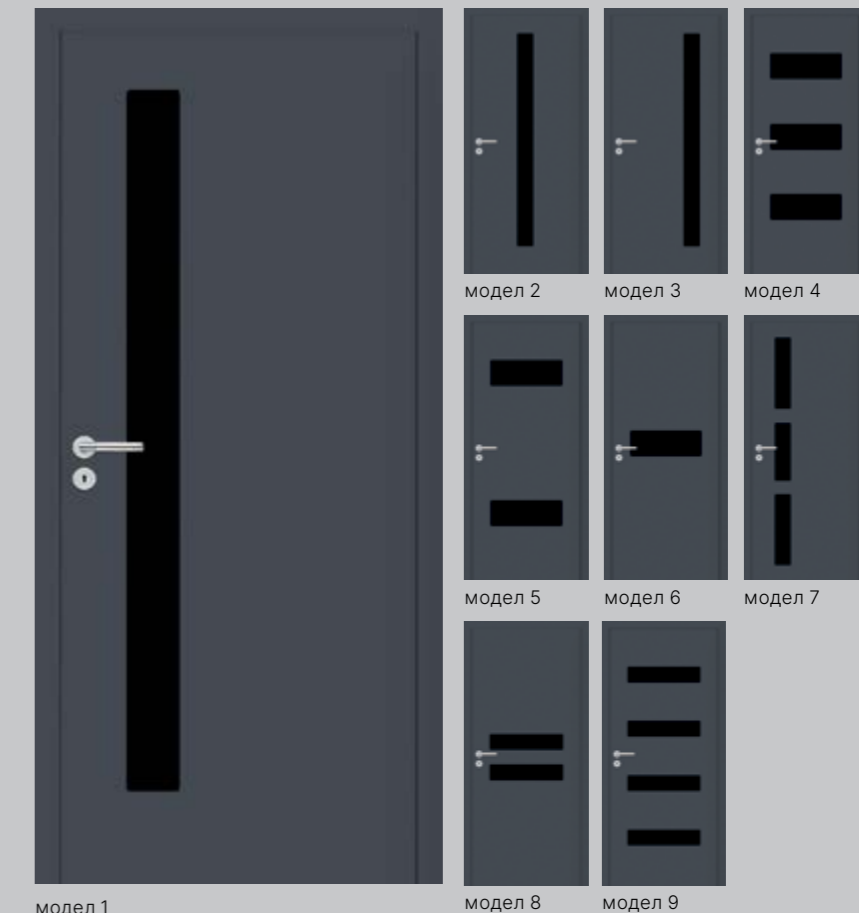

АСТЕРИЯ NL

МОДЕЛИ

ПОДРОБНОСТИ

боядисано с графит стъкло, подравнен с крилото на вратата повърхност

СПЕЦИФИКАЦИЯ НА ВРАТАТА

- периферна рамка от иглолистна дървесина
- непрозрачно боядисано с графит стъкло

Фалцово крило на вратата:

- три сребърни завинтващи се панти
- брава: вградена брава / брава за баня / секретна брава / проходна брава

Крило на врата без фалц:

- два отвора за 3D скрити панти
- магнитна брава: вградена брава / брава за баня / секретна брава / проходна брава

СПЕЦИАЛНИ КАСИ

Твърд ръб К:

- регулируеми каси
- фиксирани каси (с изключение на декор дъб Хамилтън)

Твърд ръб В:

- регулируема безфалцова каса

ОПЦИИ СРЕЩУ ДОПЪЛНИТЕЛНО ЗАПЛАЩАНЕ

Вентилация:

- вентилационен подрез
- вентилационен подрез 15 мм
- вентилационни втулки – PVC
- вентилационни маншети – сатинирана хромирана стомана

Конструкция:

- крило 100'
- безфалцово крило
- плъзгащо се и пасивно крило

ИРИДИУМ

CPL

¹ Декорът е наличен до изчерпване на количествата.