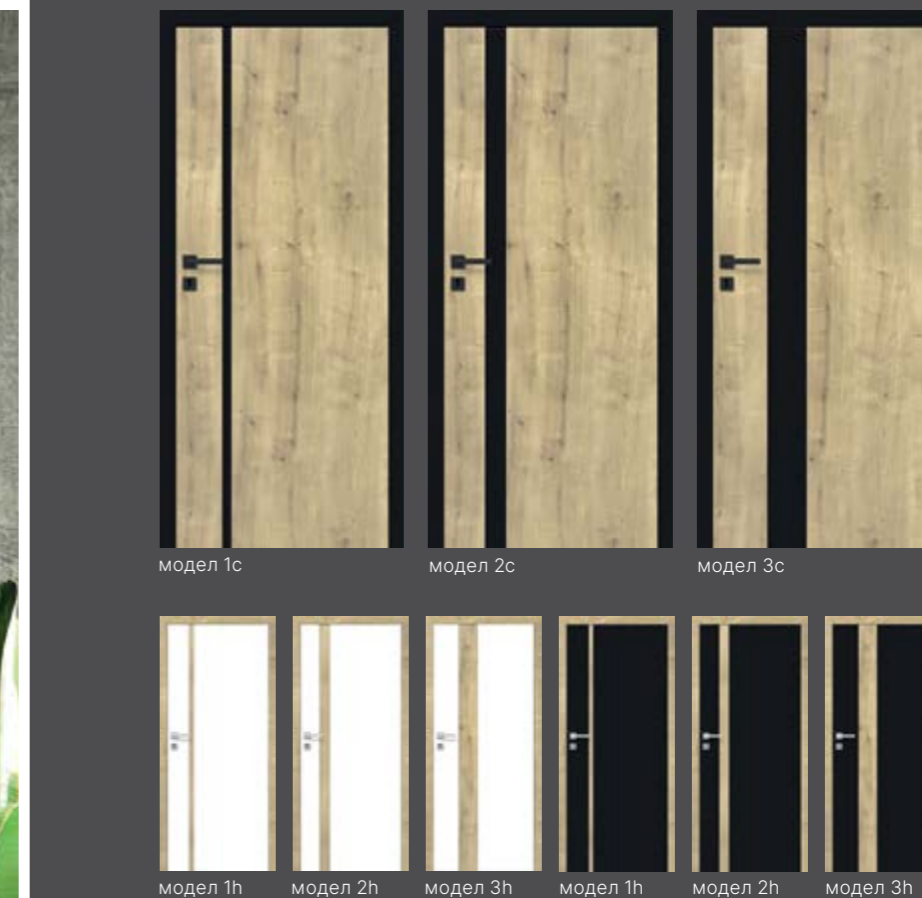

МОДЕЛИ

ПОДРОБНОСТИ