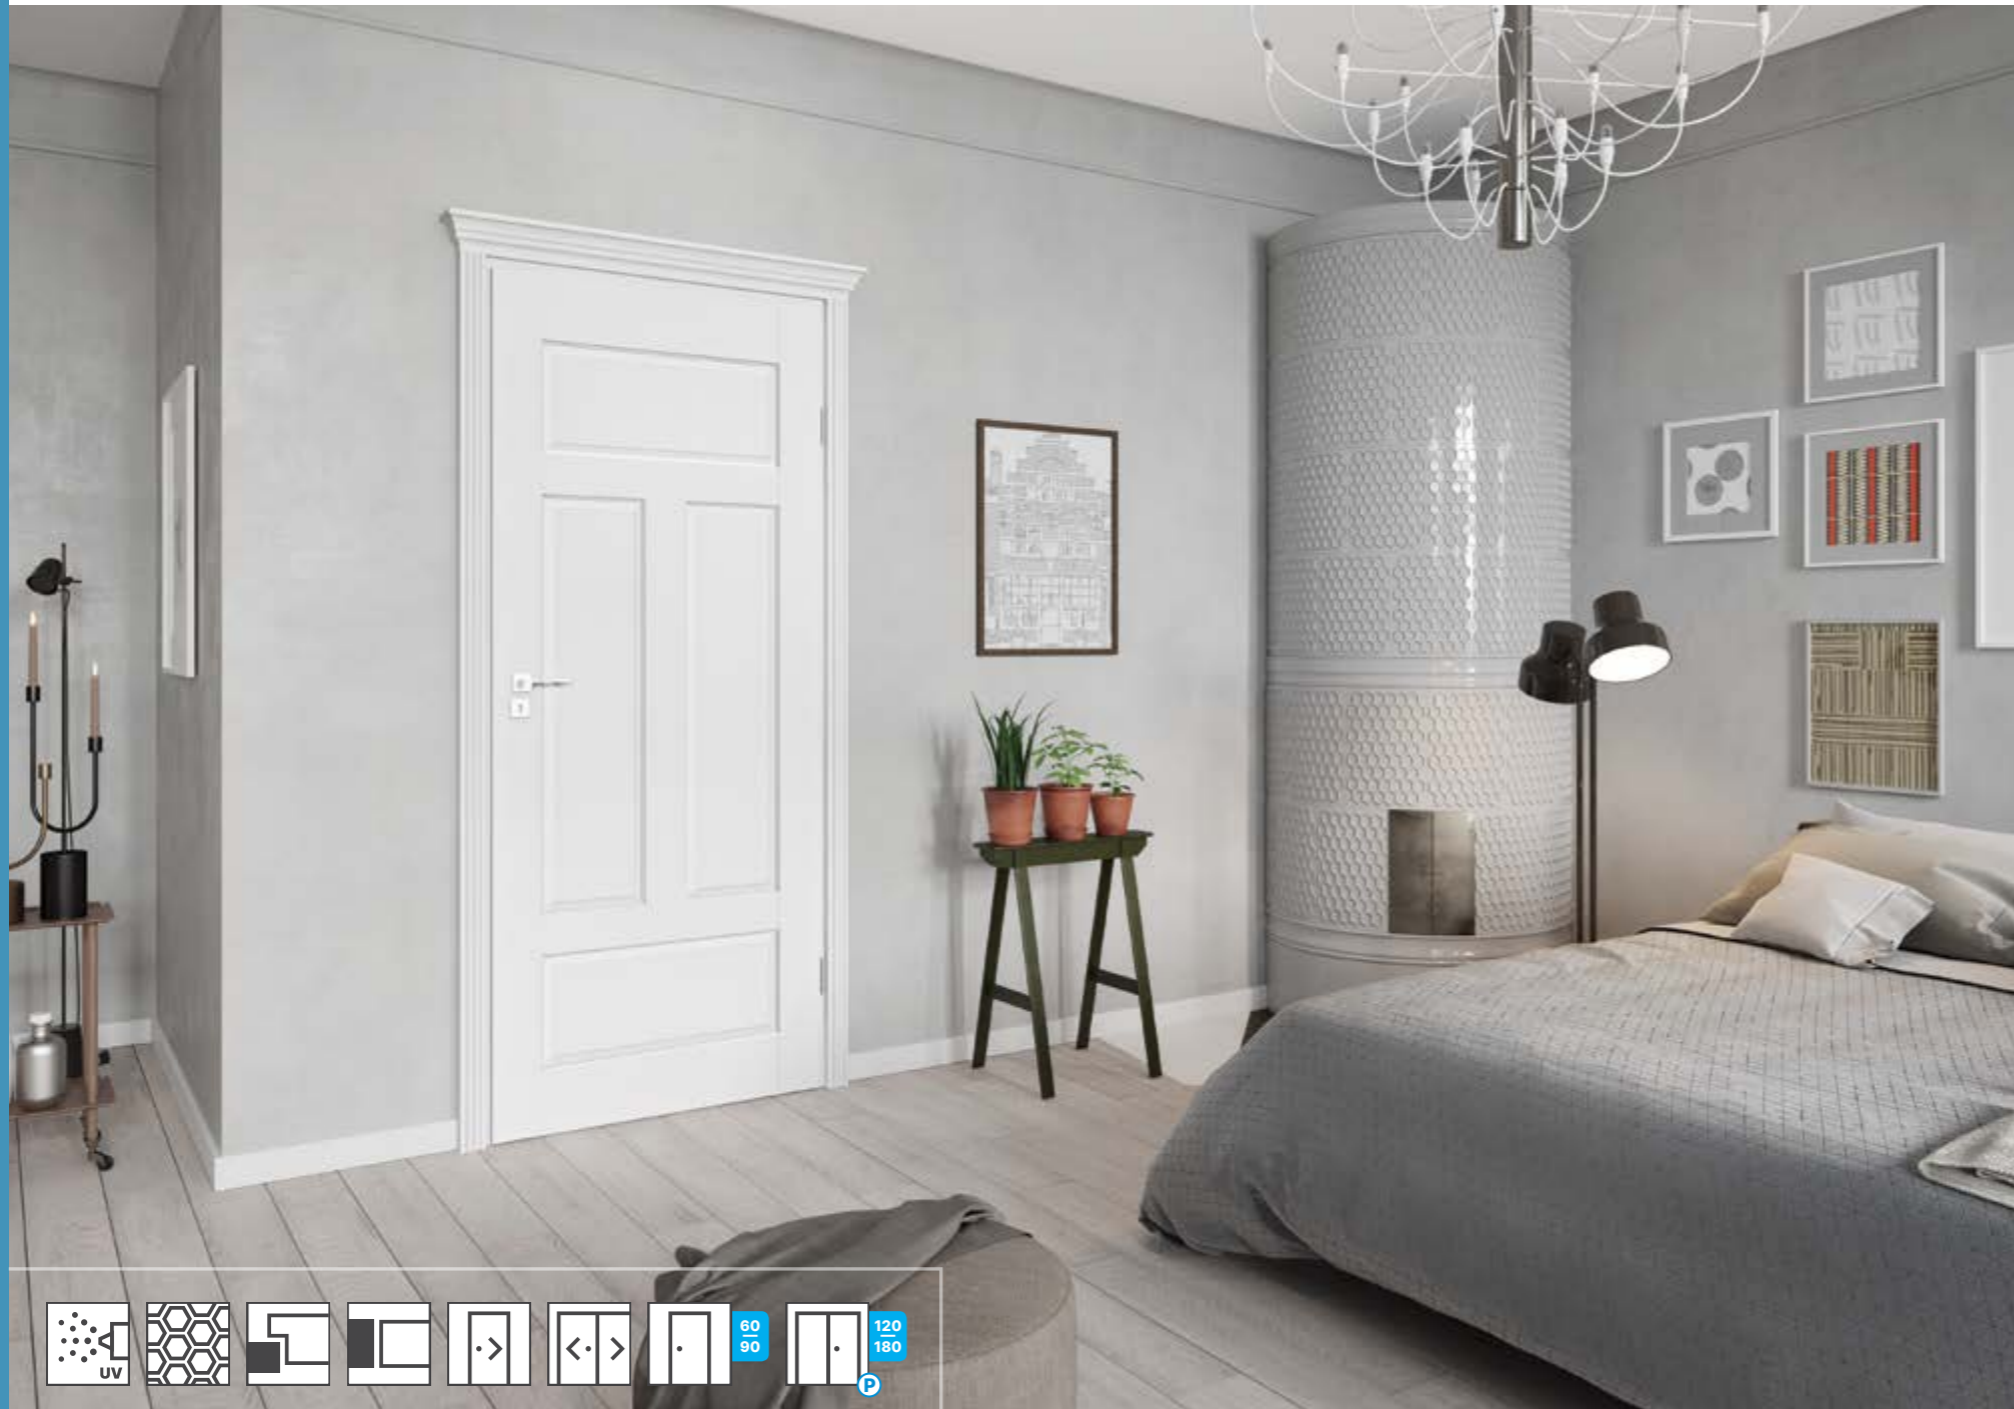

МОРАНО

МОДЕЛИ

ПОДРОБНОСТИ

СПЕЦИФИКАЦИЯ НА ВРАТАТА

- периферна рамка от MDF плоскост, стабилизиращо ядро "пчелна пита"
- сатенирано стъкло
- стъклопакет фурнир с Примо – бял декор, с изключение на модели 2.7-2.10 (лакирана каса)

Фалцово крило на вратата:

- две сребърни завинтващи се панти
- брава: вградена брава / брава за баня / секретна брава / проходна брава

Крило на врата без фалц:

- два отвора за 3D скрити панти
- магнитна брава: вградена брава / брава за баня / секретна брава / проходна брава

СПЕЦИАЛНИ КАСИ

Твърд ръб К:

- стандартна фиксирана и регулируема рамка на вратата, UV лакирани

Твърд ръб В:

- регулируема каса без фалц, UV лак

ОПЦИИ СРЕЩУ ДОПЪЛНИТЕЛНО ЗАПЛАЩАНЕ

Вентилация:

- вентилационен подрез
- вентилационен подрез 15 мм
- вентилационни втулки (бели)

Конструкция:

- трета панта
- безфалцово крило
- плъзгащо се и пасивно крило

Остъкляване:

- прозрачни стъкла за моделите: 1.4, 1.5, 2.3, 2.4, 2.5 (НОВО)

¹ | Минимално количество при цветово покритие по RAL – 3 комплекта (крило + каса).

UV лак