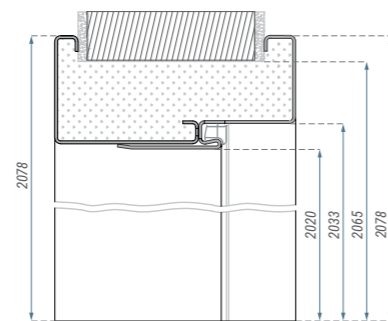

СТОМАНЕНА РЕГУЛИРУЕМА КАСА

СТОМАНЕНИ РЕГУЛИРУЕМИ БЕЗФАЛЦОВИ КАСИ

СТАНДАРТ НА ИЗПЪЛНЕНИЕ

- Стоманените регулируеми каси на вратите са предназначени за инсталация в различни типове помещения с изпълнени стени и под – апартаменти, обществени сгради, хотели, и т.н.
- Устойчивата конструкция позволява приложение както в зидани стени, така и гипсокартон.
- Маркировка на рамката: FD61-FD69.

Конструкция:

- изработена от висококачествена стоманена ламарина с дебелина 1,5 мм
- комплектът каса се състои от основен елемент, регулиращ се част, панти, уплътнение и пълнен комплект капачки
- гарнитурите се предлагат в три цвята – бяло, сиво, кафяво
- две панти стандартно; трета панта без доплащане

ЦВЕТОВЕ

- Прахово боядисана каса на вратата. Цветове по RAL: Бяло (9003), Сив (7047), Графит (7024).
- Други цветове по RAL, както и други персонализирани функции подлежат на индивидуално ценообразуване: inwestycje@classen.com.pl

ОПЦИИ СРЕЩУ ДОПЪЛНИТЕЛНО ЗАПЛАЩАНЕ

- армировка за затваряне на врати
- подготовка за електронен насрещник (врата).
- изпълнение от поцинкована стомана
- RAL 7024 цветове
- праг на преход
- двукрили каси

Размери на стоманената регулируема рамка [мм]:

	A	B	C	E	S	A	B	C	E	S	
60	601	627	717	644	685	100	1035	1061	1151	1079	1120
70	701	727	817	744	785	110	1135	1161	1251	1179	1220
80	801	827	917	844	885	120	1235	1261	1351	1279	1320
90	901	927	1017	944	985	130	1335	1361	1451	1379	1420
100	1001	1027	1117	1044	1085	140	1435	1461	1551	1479	1520
110	1101	1127	1217	1144	1085	150	1535	1561	1651	1579	1620
120	1201	1227	1317	1244	1085	160	1635	1661	1751	1679	1720
ЕДИНОКРИЛА						170	1735	1761	1851	1779	1820
						180	1835	1861	1951	1879	1920
						190	1935	1961	2051	1979	2020
						200	2035	2061	2151	2079	2120

Диапазон на регулиране [мм]:

95-125	245-275
125-155	275-305
155-185	305-335
185-215	335-365
215-245	

ДВУКРИЛА ВРАТА