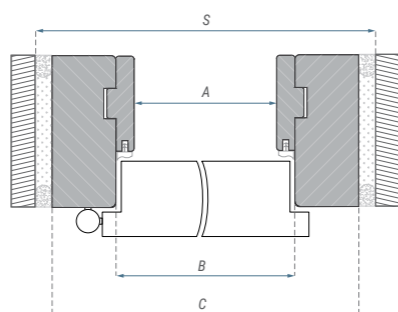

42Db MDF ФИКСИРАНА ФАЛЦОВА

ИЗПЪЛНЕНИЕ СТАНДАРТ - 42 DB MDF ФИКСИРАН

- Тази каса е предназначена за вътрешни входни фалцови противопожарни крила: EI30 42dB и акустичен 42dB. Изработена е каса MDF плоскост, покрита с декори Iridium и CPL ламинати.
- Предлага се в размери 60'-90'. Цялостна каса на вратата включва четири панти и уплътнение.

Размери на MDF фиксирани 42dB каса на врата [мм]:

	A	B	C	S
60	602	626	714	738
70	702	726	814	838
80	802	826	914	938
90	902	926	1014	1038