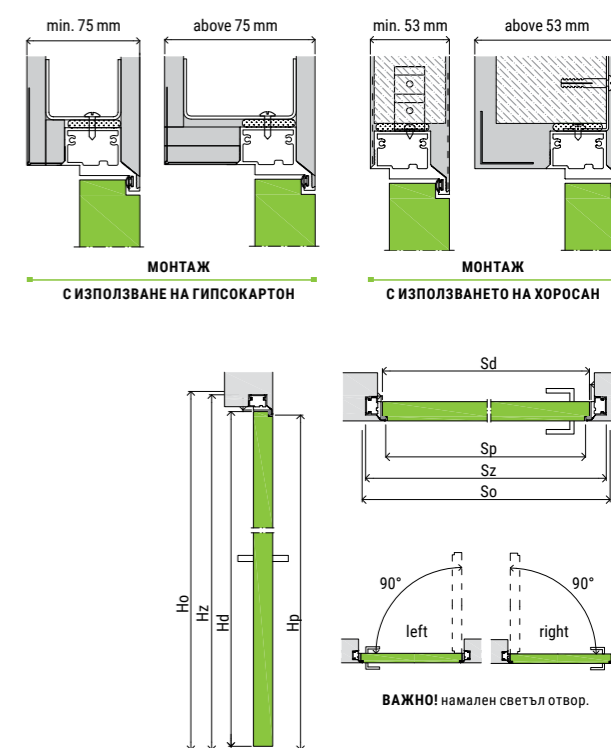

КОМПАКТ

Системата Compact се състои от крило, фурнировано или за самообработка и алуминиева каса за врата. След инсталиране, цялата система образува единна повърхност със стената.

СПЕЦИФИКАЦИЯ НА ВРАТАТА

- панелно крило, масивно, дебелина: 40 мм
- външно крило - безфалцово, отваряемо навън (височина 2022 мм)
- вътрешно крило на врата - фалцово, отварящо се навътре (височина 2032 мм)
- повърхностно покритие: грунд (подготвена повърхност за самодовършване - боядисване *), 3D Look и Иридиеви фасети, CPL и HPL ламинати
- два отвора за скрити панти, регулируеми (3 панти за ширина от 100' и височина от 2222 до 2332 мм)
- магнитна брава: вградена ключалка / баня брава / секретна брава / проходна брава

ОПЦИИ СРЕЩУ ДОПЪЛНИТЕЛНО ЗАПЛАЩАНЕ

Вентилация:

- вентилационен подрез
- вентилационен подрез 15 мм

Конструкция:

- перфорирано ПДЧ
- крило 100'
- височина на крилото на вратата 2132, 2122 мм
- височина на крилото на вратата 2232, 2222 мм
- височина на крилото на вратата 2332, 2322 мм

Доплащане за ширина и височина добавяте върху цената на крилото и касата.

Акcesoари:

- падащ праг

СПЕЦИАЛНИ КАСИ

Алуминиева каса на вратата:

- Касата се предлага във външен и вътрешен вариант, суров, с възможност на самостоятелно боядисване след импрегниране.
- Пакетът включва: 2 или 3 панти, уплътнения, импрегниращ препарат, монтаж инструкции и акcesoари, необходими за неговата инсталация.
- Монтаж на касата върху необработен зид изисква нанасяне на мазилка или гипсокартон. Тестовите са проведени с оригинални бои за стени, налични на пазара.

ВЪТРЕШНА КАСА