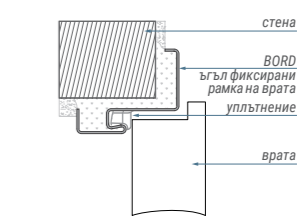

Размерите на BORD фиксирана
каса на врата [мм]: