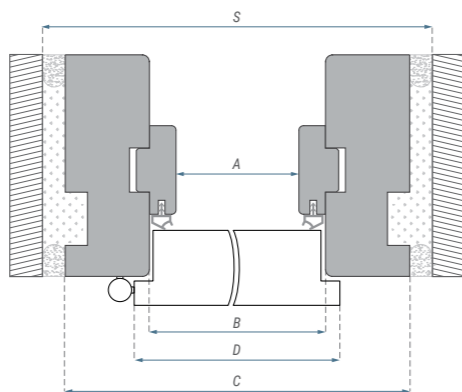

Размерите на BORD ъглова фиксирана
каса на врата [мм]:

	A	B	C	D	E	S
80	801	827	829	897	844	865
90	901	927	929	997	944	965
100	1001	1027	1029	1097	1044	1065

БОРД МДФ ФИКСИРАН

ХИБРИД

Размери на MDF каса BORD [мм]: