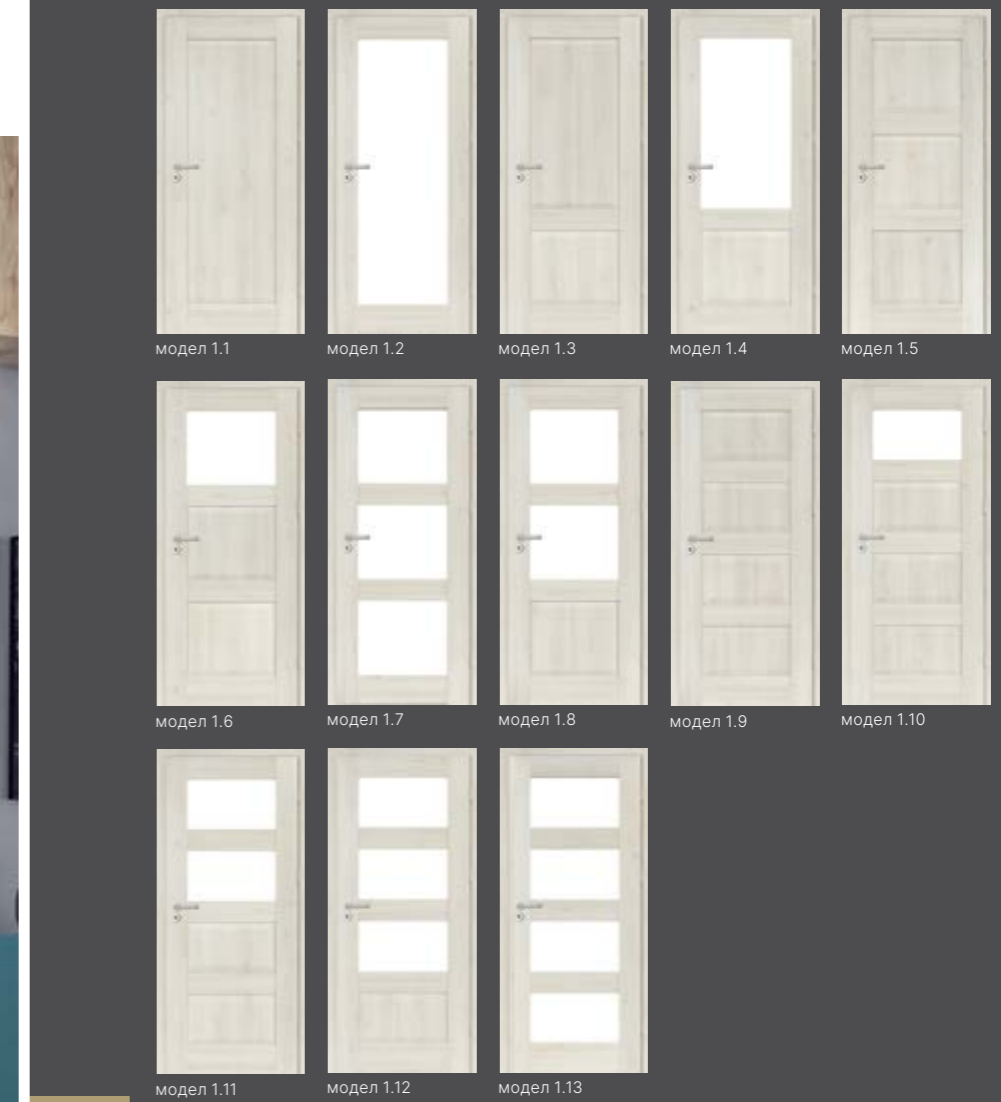

КОФАНО

МОДЕЛИ

ПОДРОБНОСТИ