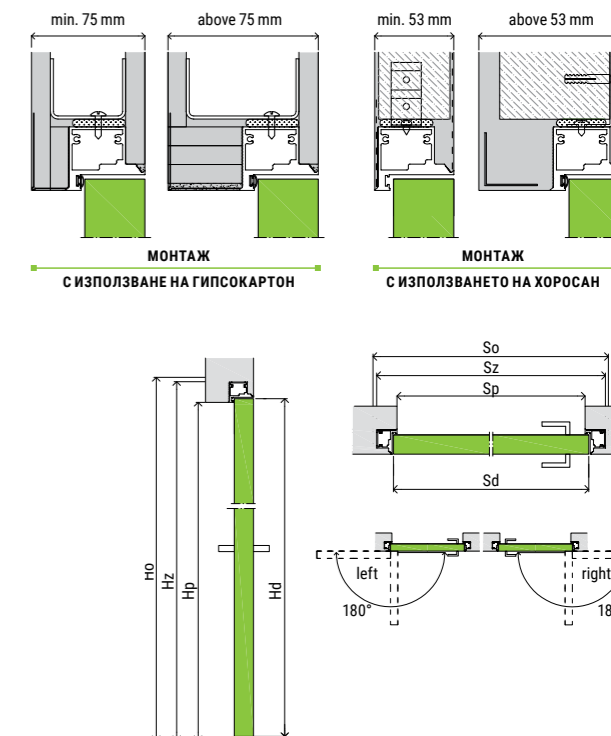

КРИЛО ВЪНШНО

ВИСОЧИНА НА КРИЛОТО НА ВРАТАТА Hd	МОНТАЖЕН ОТВОР ВИСОЧИНА Ho	КРИЛО ВЪНШНО ВИСОЧИНА Hz	СВЕТЪЛ ОТВОР ВИСОЧИНА Hp	БРОЙ ПАНТИ
2022	2071	2064	2022	2
2122	2171	2164	2122	2
2222	2271	2264	2222	3
2322	2371	2364	2322	3

ШИРИНА НА КРИЛОТО НА ВРАТАТА Sd	МОНТАЖЕН ОТВОР ШИРИНА So	КРИЛО ВЪНШНО ШИРИНА Sz	СВЕТЪЛ ОТВОР НА КРИЛОТО НА ВРАТАТА ШИРИНА Sp
618	698	688	603
718	798	788	703
818	898	888	803
918	998	988	903
1018	1098	1088	1003