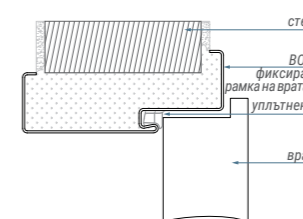

ОПЦИИ СРЕЩУ ДОПЪЛНИТЕЛНО ЗАПЛАЩАНЕ

- размер 100'
- RAL 7024 цветове
- праг на преход