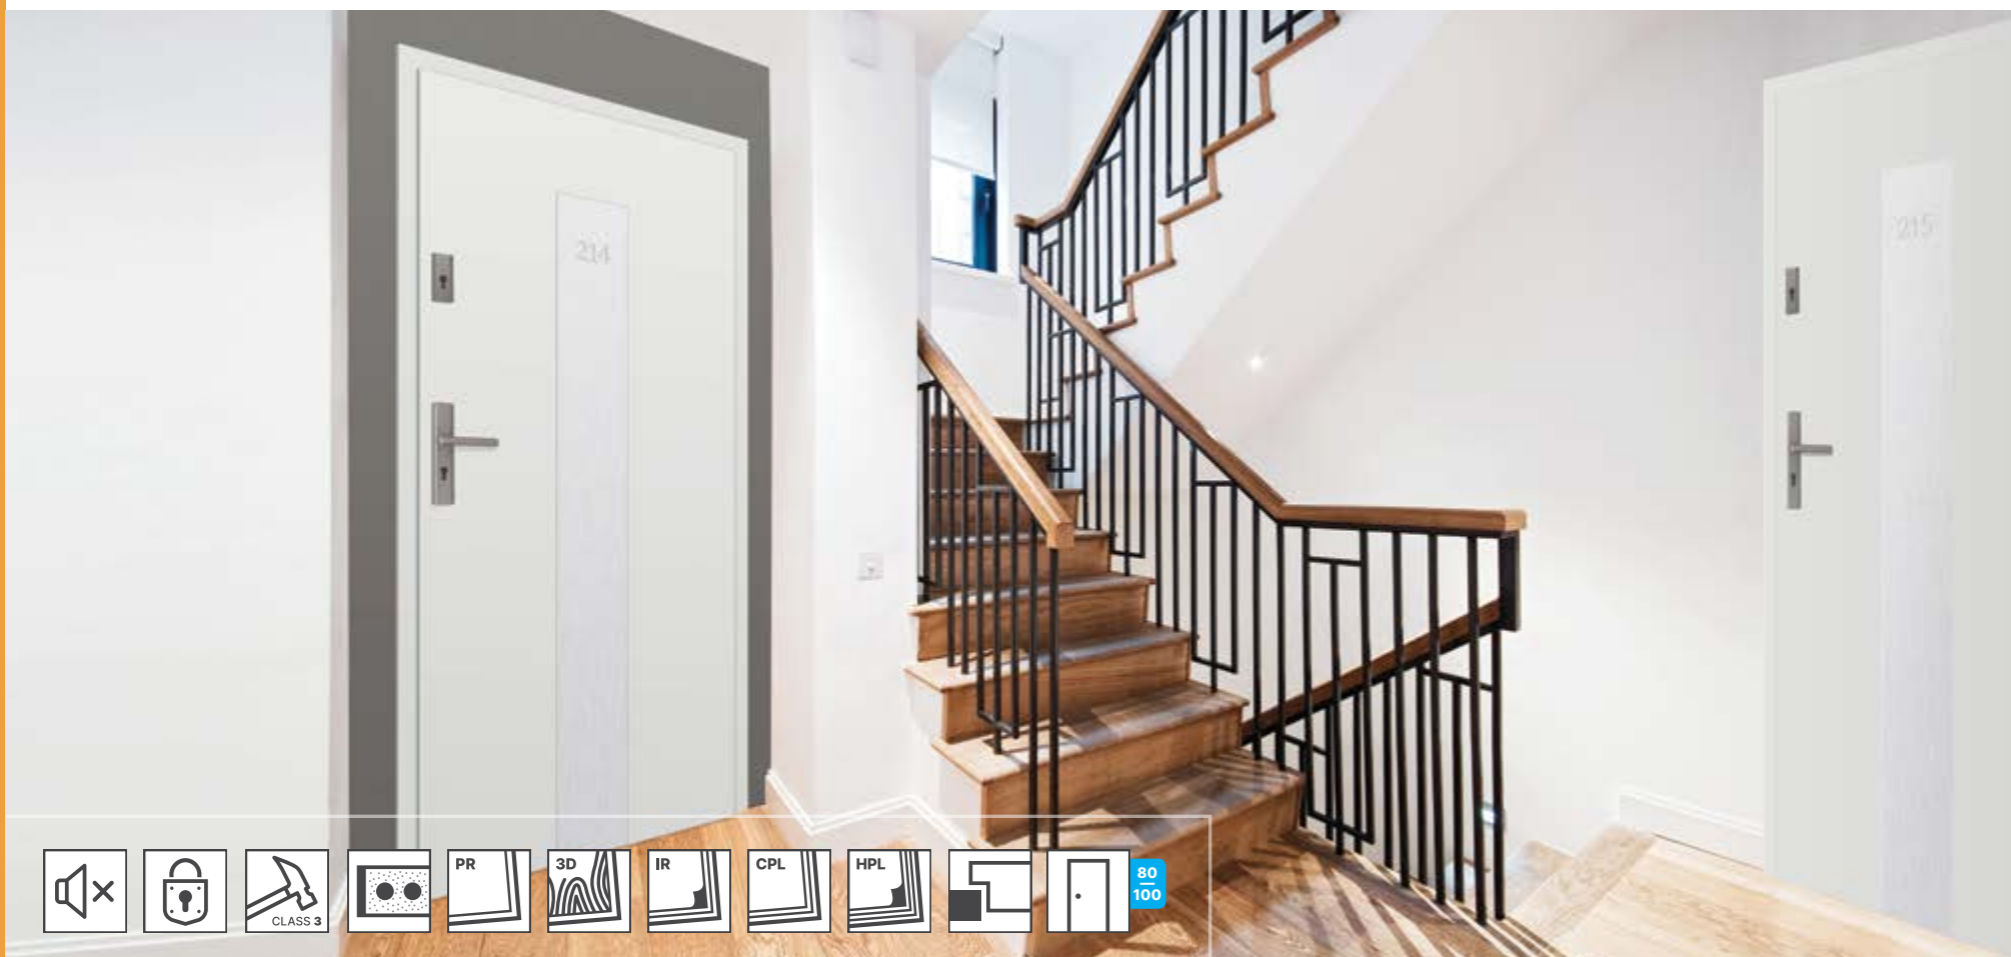

CPL

HPL

БОРД W3

BORD W3 вътрешна входна врата отговаряща на изискванията на RC2 против взлом, при условие че вратата е монтирана със специална стоманена каса (стр. 142), дръжка с гриф (стр. 159) и комплект секретни ключалки отговарящи на втори клас против взлом (страница 154).