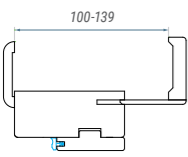

ИЗПЪЛНЕНИЕ СТАНДАРТ - ДЪРВЕНА

- Противопожарна дървена фиксирана каса 100мм от дърво, фурнировано с декори Иридий и CPL ламинати
- пълната рамка на вратата включва четири регулируеми панти и уплътнение
- Версията EI30 W1/W2 не включва разширяващи се уплътнения
- Версия EI60 W1/W2 включва разширяващо се уплътнение
- налични размери – 60', 70', 80', 90', 91', 100', 101', 110'.
- двукрили каси и други по поръчка характеристиките са предмет на индивидуално ценообразуване: inwestycje@classen.com.pl

Набор от регулаторни елементи за отделни диапазони.

РЕГУЛИРУЕМА ОБХВАТ [мм] 100-139

За обхват 100-139: лентов език за самонарязване.