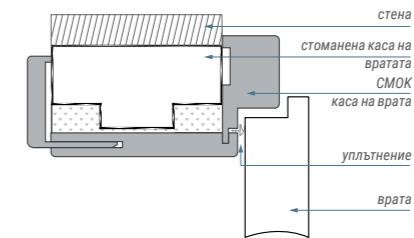

ЕДИНОКРИЛА

ДВУКРИЛА ВРАТА

СМОК

СТАНДАРТ НА ИЗПЪЛНЕНИЕ

Регулируема единична каса, проектирана за директен монтаж върху старата метална каса, без необходимост от предварителен демонтаж на старата каса. Позволява смяна на крилата на вратите при запазване на настоящите им размери. Отличителна черта на тази каса е възможен бърз и лесен монтаж благодарение на постоянно закрепване на два основни елемента. Касата е изцяло изработена от дървесен материал – MDF, покрити с декори Primo, 3D и Iridium и CPL ламинати.