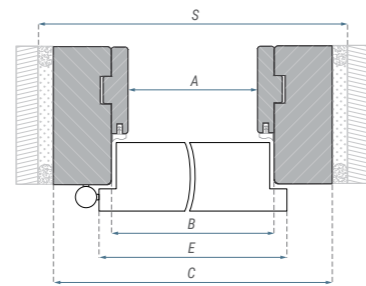

РЕГУЛИРУЕМА ОБХВАТ [мм] 300-339, 340-379, 380-419, 420-459

ПРОТИВОПОЖАРНА ДЪРВЕНА ФИКСИРАНА

ПРОТИВОПОЖАРНА ДЪРВЕНА РЕГУЛИРУЕМА

Размери на FIRE дървени фиксирани и регулируема рамка на врата [мм]:

	A	B	C	E	S
80	802	826	910	844	930
90	902	926	1010	944	1030
91	914	938	1022	956	1030
100	1002	1026	1110	1044	1130
101	1014	1038	1122	1056	1130
110	1102	1126	1210	1144	1230
100	1037	1061	1145	1079	1170
110	1137	1161	1245	1179	1270
120	1237	1261	1345	1279	1370
130	1337	1361	1445	1379	1470
140	1437	1461	1545	1479	1570
150	1537	1561	1645	1579	1670
160	1637	1661	1745	1679	1770
170	1737	1761	1845	1779	1870
180	1837	1861	1945	1879	1970
190	1937	1961	2045	1979	2070
200	2037	2061	2145	2079	2170