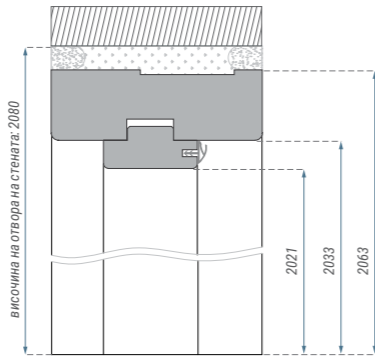

ДВУКРИЛА ВРАТА

¹ Декорът е наличен до изчерпване на количествата.

¹ Декорът е наличен до изчерпване на количествата.

СТАНДАРТЕН 2-ПАКЕТ ФИКСИРАН

СТАНДАРТ НА ИЗПЪЛНЕНИЕ

Стандартните 2 пакета фиксирани каси за врати са изработени от MDF, покрити с фурнир Primo, 3D Look и Iridium и CPL ламинат в декори съответстващи на крилата декори.