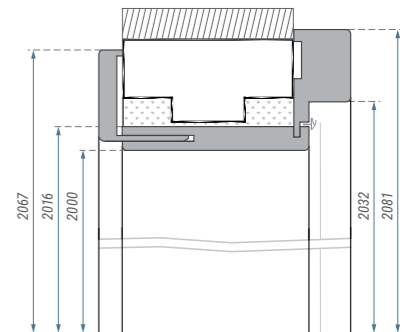

ЕДИНОКРИЛА

ДВУКРИЛА ВРАТА

СМОК

СТАНДАРТ НА ИЗПЪЛНЕНИЕ

Регулируема единична каса, проектирана за директен монтаж върху старата метална каса, без необходимост от предварителен демонтаж на старата каса. Позволява смяна на крилата на вратите при запазване на настоящите им размери. Отличителна черта на тази каса е възможен бърз и лесен монтаж благодарение на постоянно закрепване на два основни елемента. Касата е изцяло изработена от дървесен материал – MDF, покрити с декори Primo, 3D и Iridium и CPL ламинати.