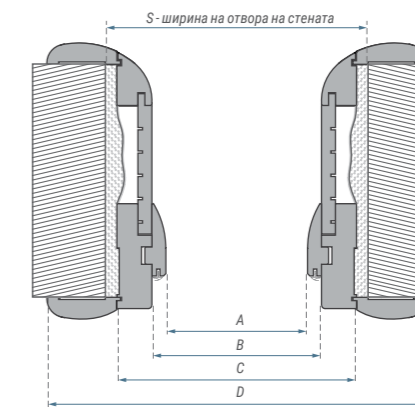

Размери на касата New Arcus [мм]:

	A	B	C	D	S		A	B	C	D	S
60	602	626	686	806	710	100	1037	1061	1121	1241	1145
70	702	726	786	906	810	110	1137	1161	1221	1341	1245
80	802	826	886	1006	910	120	1237	1261	1321	1441	1345
90	902	926	986	1106	1010	130	1337	1361	1421	1541	1445
100	1002	1026	1086	1206	1110	140	1437	1461	1521	1641	1545
ЕДИНОКРИЛА						150	1537	1561	1621	1741	1645
						160	1637	1661	1721	1841	1745
						170	1737	1761	1821	1941	1845
						180	1837	1861	1921	2041	1945
						190	1937	1961	2021	2141	2045
						200	2037	2061	2121	2241	2145

ДВУКРИЛА ВРАТА

¹ Декорът е наличен до изчерпване на количествата.

¹ Декорът е наличен до изчерпване на количествата.