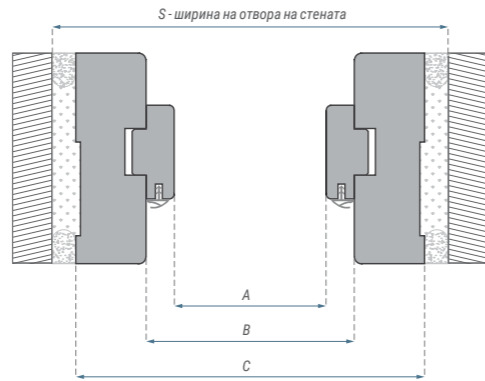

ДВУКРИЛА ВРАТА

¹ Декорът е наличен до изчерпване на количествата.

¹ Декорът е наличен до изчерпване на количествата.

СТАНДАРТЕН 2-ПАКЕТ ФИКСИРАН

СТАНДАРТ НА ИЗПЪЛНЕНИЕ

Стандартните 2 пакета фиксирани каси за врати са изработени от MDF, покрити с фурнир Primo, 3D Look и Iridium и CPL ламинат в декори съответстващи на крилата декори.