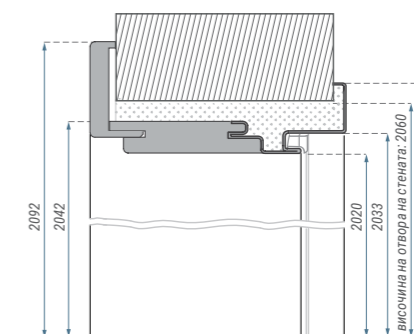

СТАНДАРТ НА ИЗПЪЛНЕНИЕ

- Крила на входна вътрешна врата W3. Комплектът каса състои от стоманена каса на вратата Hybrud и регулиращ елемент.
- При инсталиране те създават едно цяло. В зависимост на посоката на отваряне на вратата, регулиращият елемент може да се свърже с цвета на вътрешната дограма на апартамента или да бъде декорация на стълбището.

Опаковка:

- Касата на вратата Hybrud и регулиращият елемент са
- опаковани в две отделни опаковки.

ЦВЕТОВЕ НА РЕГУЛИРАЩИ ЕЛЕМЕНТИ

ИРИДИУМ

- Снежен ясен¹, Кафяв ясен, графитен ясен, венге
- Светла акация, норвежки ясен, Италиански Орех, бяло (RAL 9003), Сив (RAL 7047), Графит (RAL 7024), дъб гриджио, дъб кендал

ЦВЕТОВЕ НА СТОМАНЕНИ ЕЛЕМЕНТИ

Прахово боядисана

- Цветове по RAL: бял (9003), сив (7047), Графит (7024)

ОПЦИИ СРЕЩУ ДОПЪЛНИТЕЛНО ЗАПЛАЩАНЕ

- Цвят RAL 7024
- праг на преход

¹ | Декорът е наличен до изчерпване на количествата.

Размери на касата на Hybruda [мм]: Диапазон на регулиране [мм]:

	A	B	C	D	S	140-180	220-260
80	804	826	848	949	875	180-220	260-300
90	904	926	948	1049	975		
100	1004	1026	1048	1149	1075