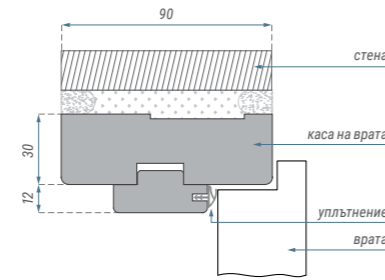

ДВУКРИЛА ВРАТА

¹ Декорът е наличен до изчерпване на количествата.

¹ Декорът е наличен до изчерпване на количествата.

СТАНДАРТЕН 2-ПАКЕТ ФИКСИРАН

СТАНДАРТ НА ИЗПЪЛНЕНИЕ

Стандартните 2 пакета фиксирани каси за врати са изработени от MDF, покрити с фурнир Primo, 3D Look и Iridium и CPL ламинат в декори съответстващи на крилата декори.