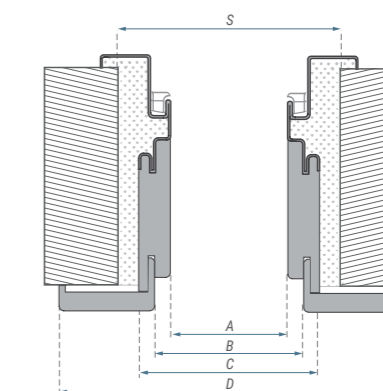

СТАНДАРТ НА ИЗПЪЛНЕНИЕ

- Крила на входна вътрешна врата W3. Комплектът каса състои от стоманена каса на вратата Hybrud и регулиращ елемент.
- При инсталиране те създават едно цяло. В зависимост на посоката на отваряне на вратата, регулиращият елемент може да се свърже с цвета на вътрешната дограма на апартамента или да бъде декорация на стълбището.

Опаковка:

- Касата на вратата Hybrud и регулиращият елемент са
- опаковани в две отделни опаковки.

ЦВЕТОВЕ НА РЕГУЛИРАЩИ ЕЛЕМЕНТИ

ИРИДИУМ

- Снежен ясен¹, Кафяв ясен, графитен ясен, венге
- Светла акация, норвежки ясен, Италиански Орех, бяло (RAL 9003), Сив (RAL 7047), Графит (RAL 7024), дъб гриджио, дъб кендал

ЦВЕТОВЕ НА СТОМАНЕНИ ЕЛЕМЕНТИ

Прахово боядисана

- Цветове по RAL: бял (9003), сив (7047), Графит (7024)

ОПЦИИ СРЕЩУ ДОПЪЛНИТЕЛНО ЗАПЛАЩАНЕ

- Цвят RAL 7024
- праг на преход

¹ | Декорът е наличен до изчерпване на количествата.

Размери на касата на Hybruda [мм]: Диапазон на регулиране [мм]:

	A	B	C	D	S	140-180	220-260
80	804	826	848	949	875	180-220	260-300
90	904	926	948	1049	975		
100	1004	1026	1048	1149	1075