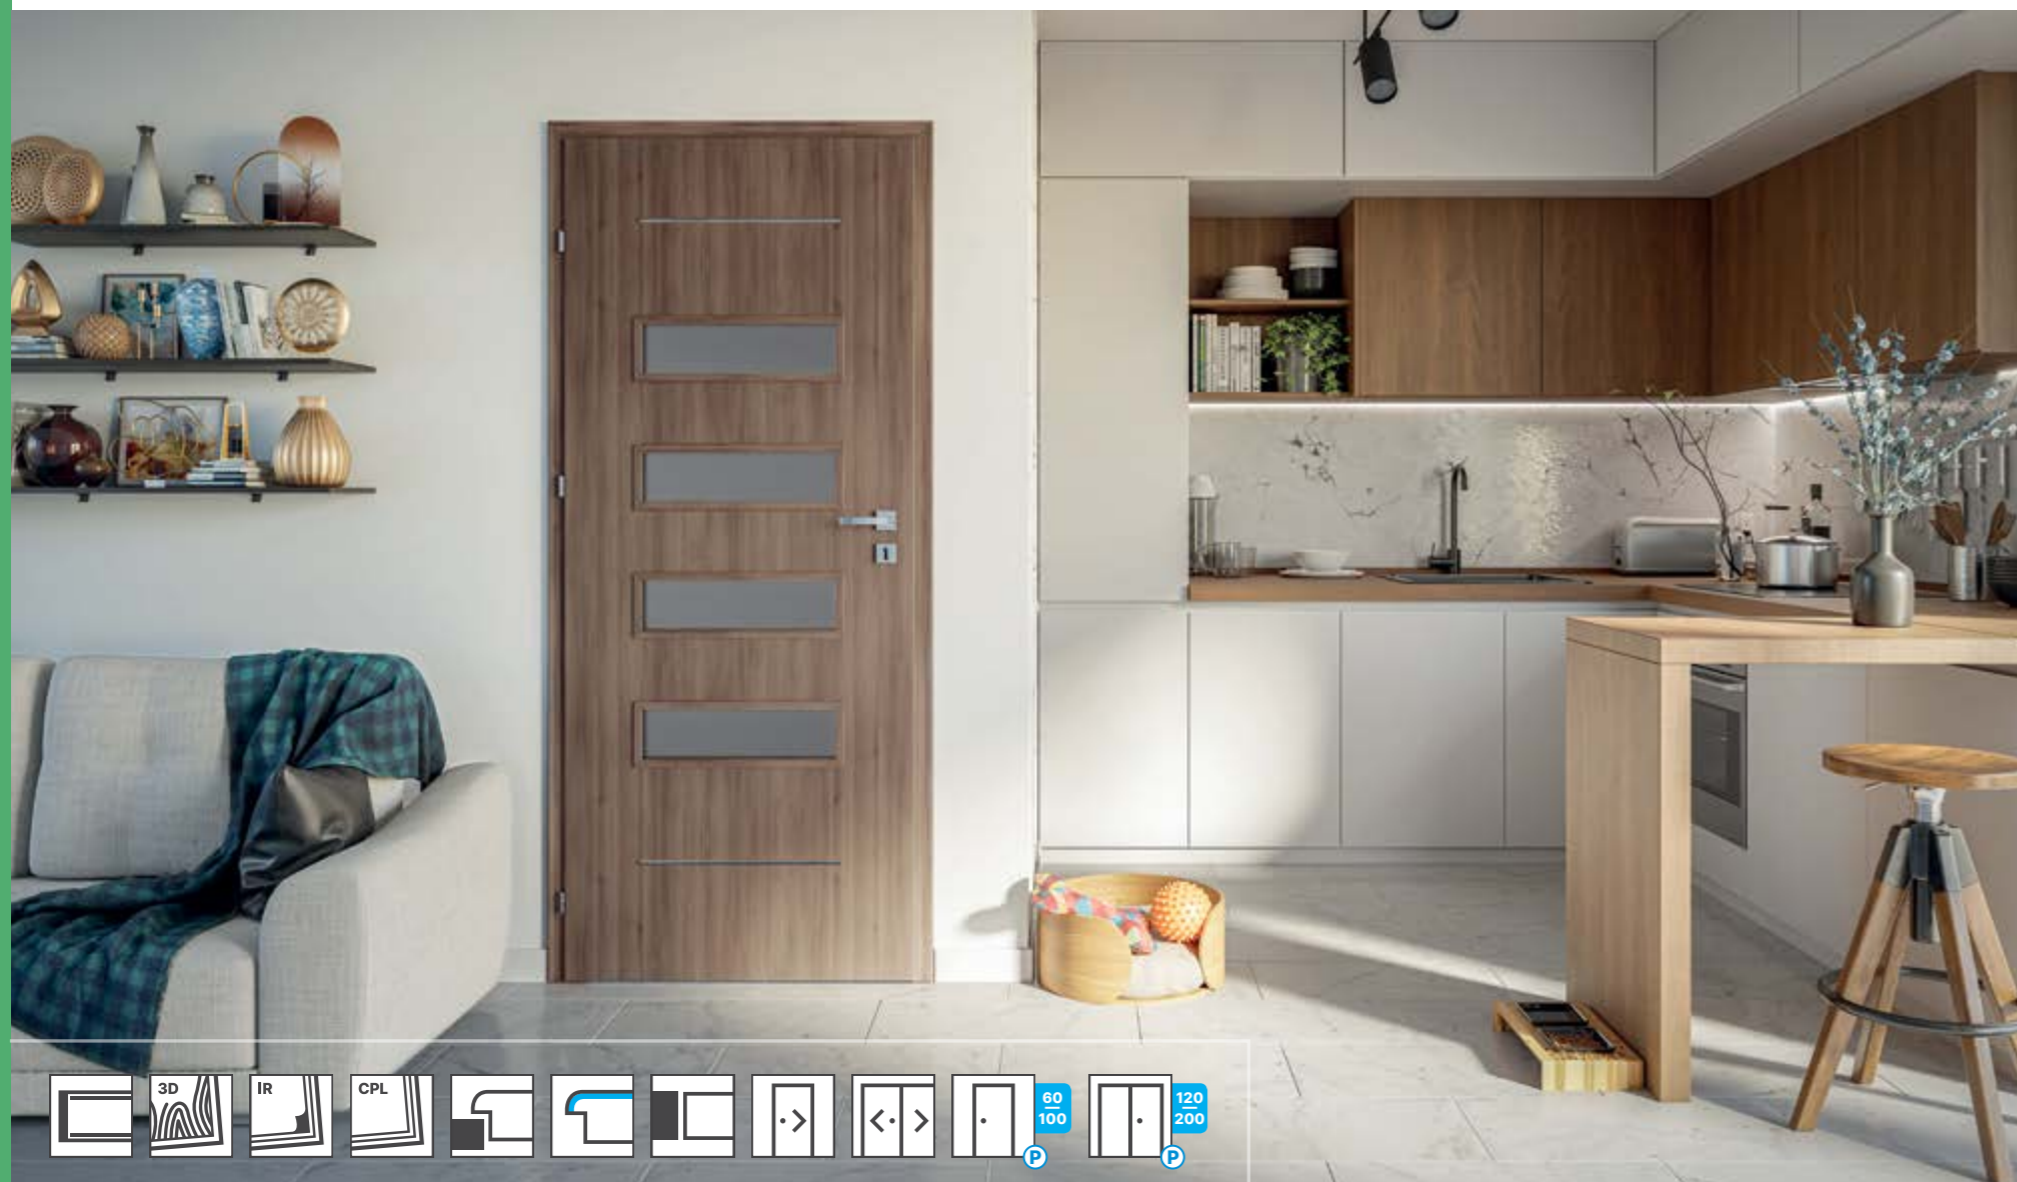

¹ Декорът е наличен до изчерпване на количествата.

ТЕТИДА

МОДЕЛИ

ПОДРОБНОСТИ

естриадо стъкло графитен сатен стъкло кафяво сатенирано стъкло рамка за остъкляване алуминиев профил 6 мм

СПЕЦИФИКАЦИЯ НА ВРАТАТА