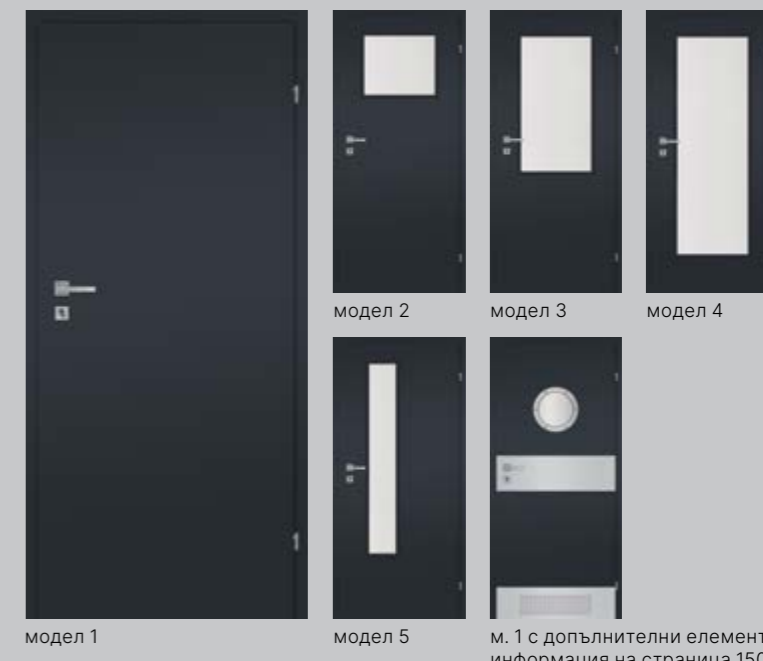

NATURA HK HPL / HB HPL

м. 1 с допълнителни елементи, повече информация на страница 150.

МОДЕЛИ

ПОДРОБНОСТИ

СПЕЦИФИКАЦИЯ НА ВРАТАТА

- Classen Твърда конструкция
- млечнобяло закалено безопасно стъкло
- възможност за скъсяване на крилото с 40 мм

Фалцово крило на врата (HK):

- две сребърни завинтващи се панти ¹
- брава: вградена брава / брава за баня / секретна брава / проходна брава

Крило на врата без фалц (HB):

- два отвора за панти за безфалцова врата
- магнитна брава: вградена брава / брава за баня / секретна брава / проходна брава

¹ Крила 100' и подсилена врата крила независимо от размера – 3 панти.

² Максимална ширина на крилото 110, без Твърда армировка.

³ Максимална ширина на крилото 100, без Твърда армировка.

СПЕЦИАЛНИ КАСИ

HK:

- стоманена регулируема каса на вратата
- стоманена фиксирана каса на вратата

HB:

- регулируема безфалцова каса
- стоманена фиксирана безфалцова каса на вратата
- стоманена регулируема безфалцова каса

ОПЦИИ С ДОПЪЛНИТЕЛНИ РАЗХОДИ

Вентилация:

- вентилационен подрез
- вентилационен подрез 15 мм
- PVC вентилационна решетка
- вентилационна решетка, алуминий
- стоманена плоча с вентилационна решетка

Остъкляване:

- илюминатор 35 тр – прозрачно стъкло
- илюминатор 35 мл – млечно бяло стъкло

ОПЦИИ СРЕЩУ ДОПЪЛНИТЕЛНО ЗАПЛАЩАНЕ

- прозрачно стъкло за следните модели: 2, 3, 4, 5

Конструкция:

- трета панта
- перфорирано ПДЧ ²
- масивно ПДЧ ³
- безфалцово крило (HB)
- крило 100', 110', 120'
- плъзгащо се и пасивно крило

Акcesoари:

- масивна стоманена плоча – едностранна
- масивна стоманена плоча – двустранна
- масивна стоманена плоча – едностранна
- масивна стоманена плоча – двустранна
- падащ праг

ДОПЪЛНИТЕЛНА ИНФОРМАЦИЯ

- други HPL декори (стр. 166) налични при индивидуални запитвания: inwestycje@classen.com.pl
- декори, които не са включени в стандарта офертата се предлага с отстъпка в цвят полиран алуминий