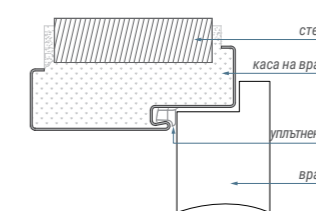

СТОМАНЕНА ФИКСИРАНА ФАЛЦОВА