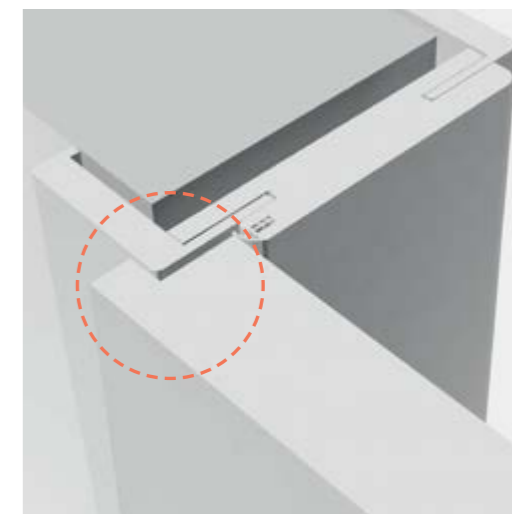

ФАЛЦОВА ВРАТА

ПОСОКА НА ОТВАРЯНЕ НА ВРАТАТА