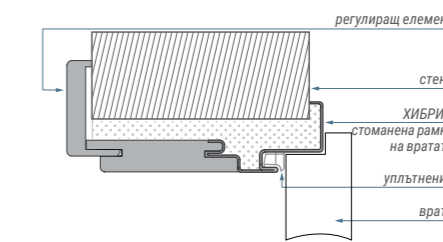

СТАНДАРТ НА ИЗПЪЛНЕНИЕ

- Крила на входна вътрешна врата W3. Комплектът каса състои от стоманена каса на вратата Hybrud и регулиращ елемент.
- При инсталиране те създават едно цяло. В зависимост на посоката на отваряне на вратата, регулиращият елемент може да се свърже с цвета на вътрешната дограма на апартамента или да бъде декорация на стълбището.

Опаковка:

- Касата на вратата Hybrud и регулиращият елемент са
- опаковани в две отделни опаковки.

ЦВЕТОВЕ НА РЕГУЛИРАЩИ ЕЛЕМЕНТИ

ИРИДИУМ

- Снежен ясен¹, Кафяв ясен, графитен ясен, венге
- Светла акация, норвежки ясен, Италиански Орех, бяло (RAL 9003), Сив (RAL 7047), Графит (RAL 7024), дъб гриджио, дъб кендал

ЦВЕТОВЕ НА СТОМАНЕНИ ЕЛЕМЕНТИ

Прахово боядисана

- Цветове по RAL: бял (9003), сив (7047), Графит (7024)

ОПЦИИ СРЕЩУ ДОПЪЛНИТЕЛНО ЗАПЛАЩАНЕ

- Цвят RAL 7024
- праг на преход

¹ | Декорът е наличен до изчерпване на количествата.

Размери на касата на Hybruda [мм]: Диапазон на регулиране [мм]:

	A	B	C	D	S	140-180	220-260
80	804	826	848	949	875	180-220	260-300
90	904	926	948	1049	975		
100	1004	1026	1048	1149	1075