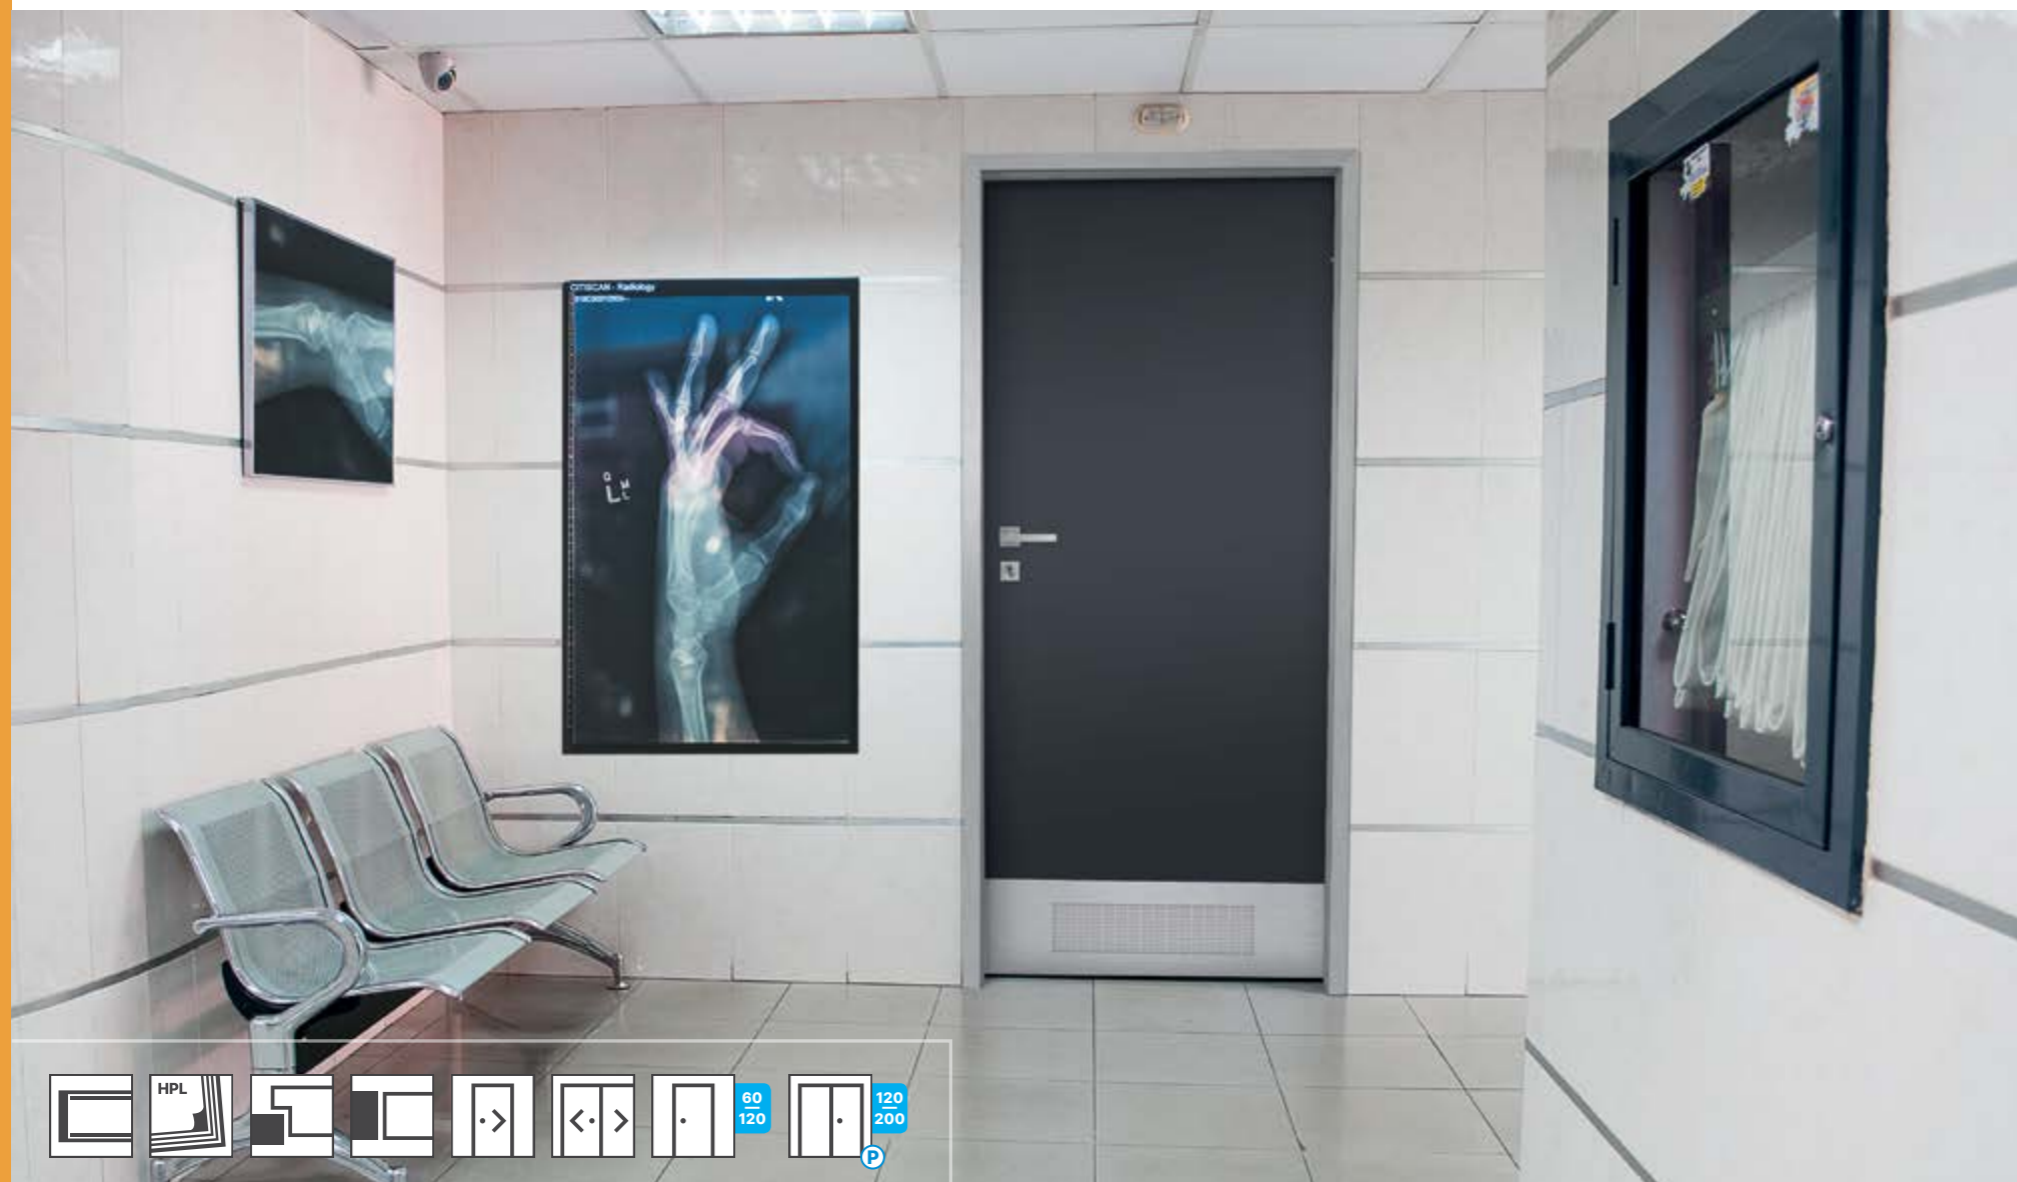

NATURA HK HPL / HB HPL

м. 1 с допълнителни елементи, повече информация на страница 150.

МОДЕЛИ

ПОДРОБНОСТИ

СПЕЦИФИКАЦИЯ НА ВРАТАТА

- Classen Твърда конструкция
- млечнобяло закалено безопасно стъкло
- възможност за скъсяване на крилото с 40 мм

Фалцово крило на врата (HK):

- две сребърни завинтващи се панти ¹
- брава: вградена брава / брава за баня / секретна брава / проходна брава

Крило на врата без фалц (HB):

- два отвора за панти за безфалцова врата
- магнитна брава: вградена брава / брава за баня / секретна брава / проходна брава

¹ Крила 100' и подсилена врата крила независимо от размера – 3 панти.

² Максимална ширина на крилото 110, без Твърда армировка.

³ Максимална ширина на крилото 100, без Твърда армировка.

СПЕЦИАЛНИ КАСИ

HK:

- стоманена регулируема каса на вратата
- стоманена фиксирана каса на вратата

HB:

- регулируема безфалцова каса
- стоманена фиксирана безфалцова каса на вратата
- стоманена регулируема безфалцова каса

ОПЦИИ С ДОПЪЛНИТЕЛНИ РАЗХОДИ

Вентилация:

- вентилационен подрез
- вентилационен подрез 15 мм
- PVC вентилационна решетка
- вентилационна решетка, алуминий
- стоманена плоча с вентилационна решетка

Остъкляване:

- илюминатор 35 тр – прозрачно стъкло
- илюминатор 35 мл – млечно бяло стъкло

ОПЦИИ СРЕЩУ ДОПЪЛНИТЕЛНО ЗАПЛАЩАНЕ

- прозрачно стъкло за следните модели: 2, 3, 4, 5

Конструкция:

- трета панта
- перфорирано ПДЧ ²
- масивно ПДЧ ³
- безфалцово крило (HB)
- крило 100', 110', 120'
- плъзгащо се и пасивно крило

Акcesoари:

- масивна стоманена плоча – едностранна
- масивна стоманена плоча – двустранна
- масивна стоманена плоча – едностранна
- масивна стоманена плоча – двустранна
- падащ праг

ДОПЪЛНИТЕЛНА ИНФОРМАЦИЯ

- други HPL декори (стр. 166) налични при индивидуални запитвания: inwestycje@classen.com.pl
- декори, които не са включени в стандарта офертата се предлага с отстъпка в цвят полиран алуминий