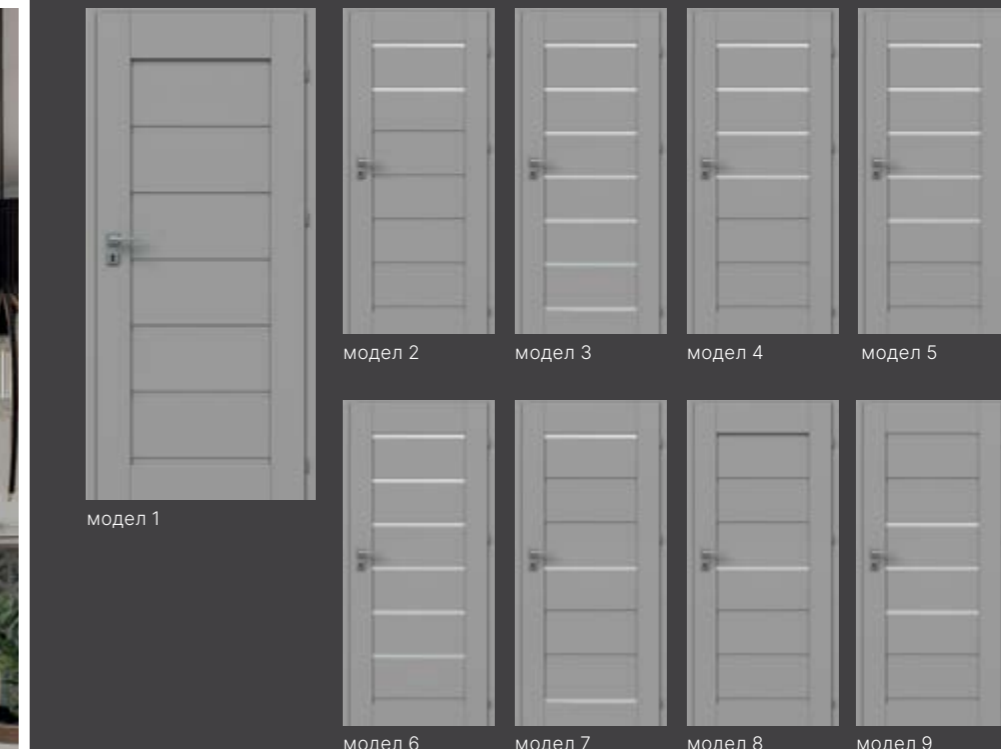

МОДЕЛИ

ПОДРОБНОСТИ

СПЕЦИФИКАЦИЯ НА ВРАТАТА

- рамка от МДФ плоскост
- сатенирано стъкло или HDF панел в крилото на вратата, дебелина 4 мм

Фалцово крило на вратата:

- три сребърни завинтващи се панти
- брава: вградена брава / брава за баня / секретна брава / проходна брава

СПЕЦИАЛНИ КАСИ

Твърд ръб К:

- фиксирани и регулируеми каси за фалцови врати

ОПЦИИ СРЕЩУ ДОПЪЛНИТЕЛНО ЗАПЛАЩАНЕ

Вентилация:

- вентилационен подрез
- вентилационен подрез 15 мм

Конструкция:

- крило 100'
- плъзгащо се и пасивно крило