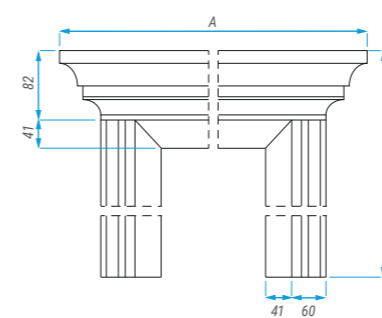

14x80 мм КАТО ДОВЪРШИТЕЛНА ДЕКОРАТИВНА ЛАЙСНА ЗА ВРАТИ И КАТО ПОДОВ ПЕРВАЗ

Приложение:
Довършителните лайсни се използват за маскиране на незавършени места за съединяване на стени и каса на врата. 14x80 корниз може да бъде монтиран също и като лайсна за стена. Има възможност за монтаж довършителни лайсни с малки пирони.

Цветове:
Предлага се във всички декори на врати и бял лак.

Опаковка:
Един пакет съдържа три довършителни лайсни, по които трябва да се изрежат съвпадат с еднокрили или двукрили врати.

За еднокрила врата:
2x вертикален елемент 2160 мм, 1x греда 1160 мм.
За двукрила врата:
2x вертикален елемент 2160 мм, 1x греда 2350 мм.

ПЛАВАЩ ПЕРВАЗ С ЖЛЕБ 60 ММ

ПРИЛОЖЕНИЕ
Лентата не е задължителна елемент, предназначен за регулируеми и регулируеми 80 каса на врата ¹. ПЛАВАЩИЯТ ПЕРВАЗ с по-дълъг жлеб увеличава корекцията диапазон от 17 мм. Достъпен в следната ширина: 60'-90'.
ОПЦИИ СРЕЩУ ДОПЪЛНИТЕЛНО ЗАПЛАЩАНЕ
ширина 100'

Таблица, врата и каси RAL цветови групи ²