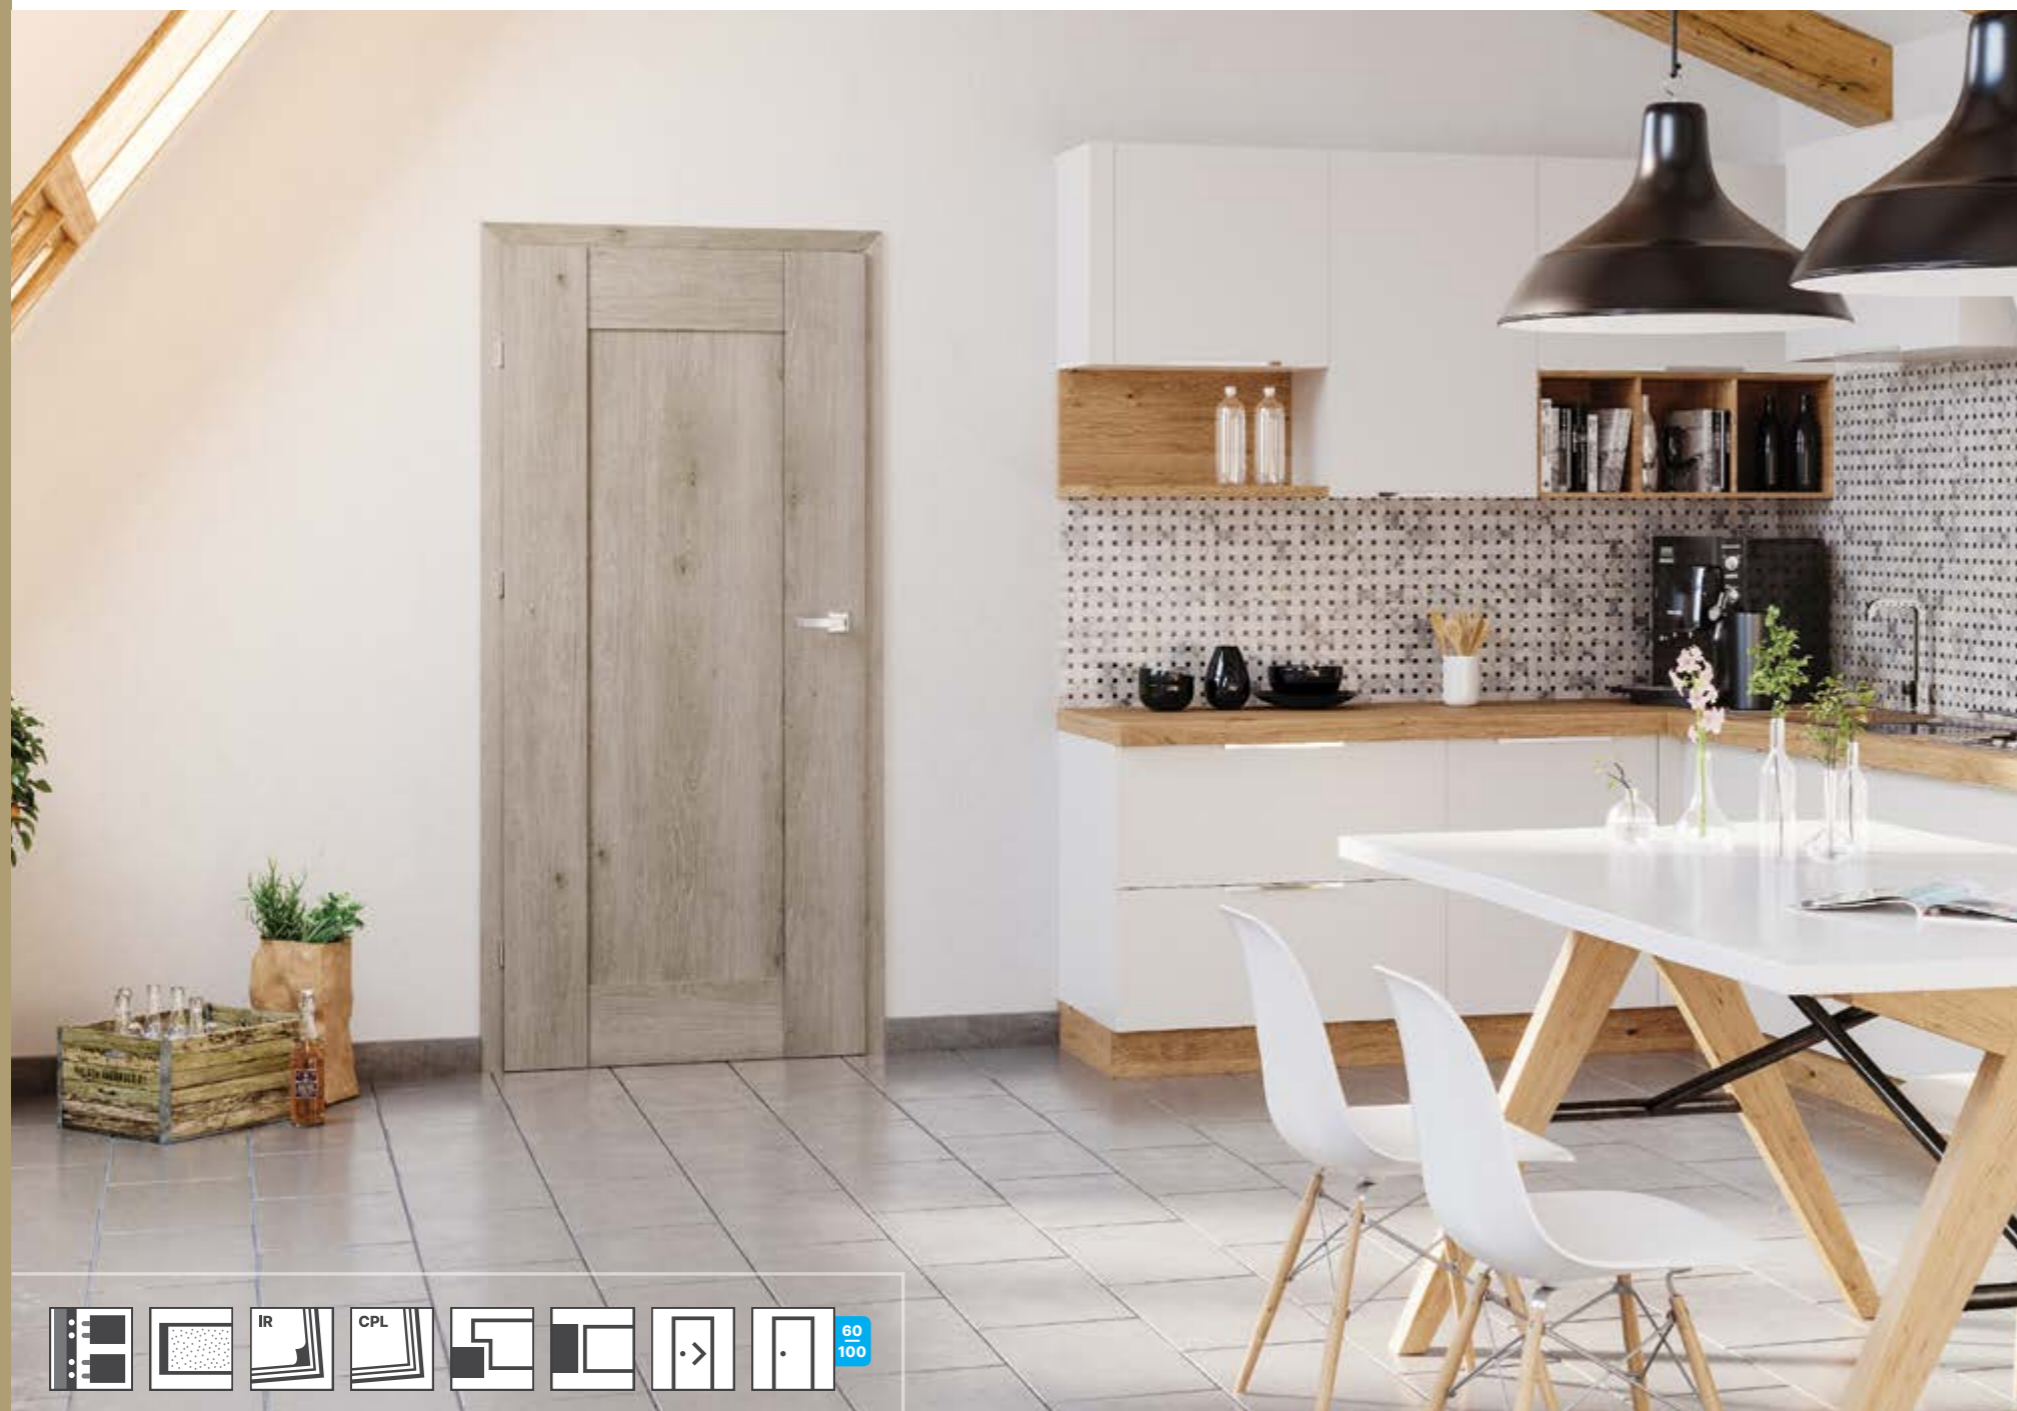

модел 1

МОДЕЛИ

ПОДРОБНОСТИ

СПЕЦИФИКАЦИЯ НА ВРАТАТА

- рамка: периферна рамка от иглолистна дървесина, сърцевина от ПДЧ
- млечнобяло закалено безопасно стъкло или дъска с дебелина 17 мм
- модел 3 с огледало от вътрешната или външната страна

Фалцово крило на вратата:

- три сребърни завинтващи се панти
- брава: вградена брава / брава за баня / секретна брава / проходна брава

Крило на врата без фалц:

- два отвора за 3D скрити панти
- магнитна брава: вградена брава / брава за баня / секретна брава / проходна брава

СПЕЦИАЛНИ КАСИ

Твърд ръб К:

- фиксиран и регулируем каси за фалцови врати

Твърд ръб В:

- регулируема безфалцова каса

ОПЦИИ СРЕЩУ ДОПЪЛНИТЕЛНО ЗАПЛАЩАНЕ

Вентилация:

- вентилационен подрез
- вентилационен подрез 15 мм

Конструкция:

- безфалцово крило
- крило 100'
- плъзгащо се крило на вратата

ИРИДИУМ

CPL