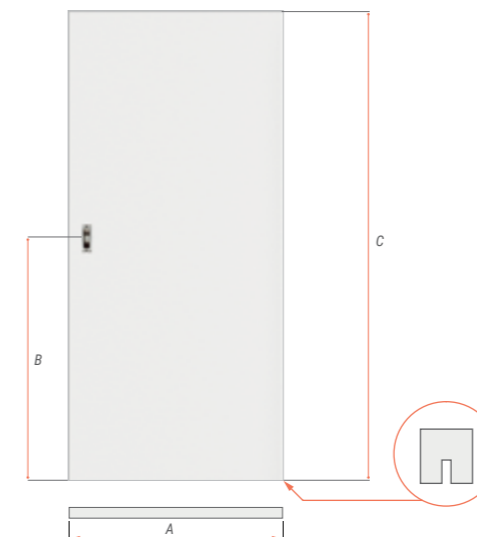

РАЗМЕРИ НА КРИЛАТА НА ПЛЪЗГАЩА СЕ ВРАТА

	измерение (мм)
A	644, 744, 844, 944, 1044
B	1110
C	2035