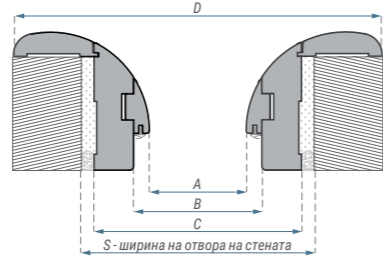

ОПЦИИ СРЕЩУ ДОПЪЛНИТЕЛНО ЗАПЛАЩАНЕ

- трета панта
- каса 100'
- каса за двукрила врата

Размери на касата на Arcus [мм]:

	A	B	C	D	S		A	B	C	D	S
60	602	626	686	806	710	100	1037	1061	1121	1241	1145
70	702	726	786	906	810	110	1137	1161	1221	1341	1245
80	802	826	886	1006	910	120	1237	1261	1321	1441	1345
90	902	926	986	1106	1010	130	1337	1361	1421	1541	1445
100	1002	1026	1086	1206	1110	140	1437	1461	1521	1641	1545
ЕДИНОКРИЛА						150	1537	1561	1621	1741	1645
						160	1637	1661	1721	1841	1745
						170	1737	1761	1821	1941	1845
						180	1837	1861	1921	2041	1945
						190	1937	1961	2021	2141	2045
						200	2037	2061	2121	2241	2145