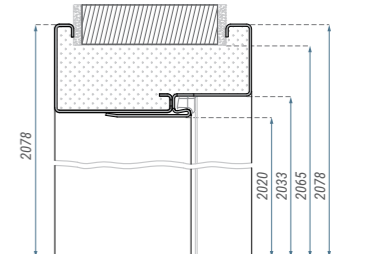

ГАРД СТОМАНЕНА РЕГУЛИРУЕМА

Размери на фиксираната каса на вратата GUARD [мм]:

	A	B	C	D	S
70	701	727	771	797	785
80	801	827	871	897	885
90	901	927	971	997	985
100	1001	1027	1071	1097	1085
110	1101	1127	1171	1197	1185

Размери на регулируема каса на вратата GUARD [мм]:

	A	B	C	D	S
70	701	727	817	797	785
80	801	827	917	897	885
90	901	927	1017	997	985
100	1001	1027	1117	1097	1085
110	1101	1127	1217	1197	1185