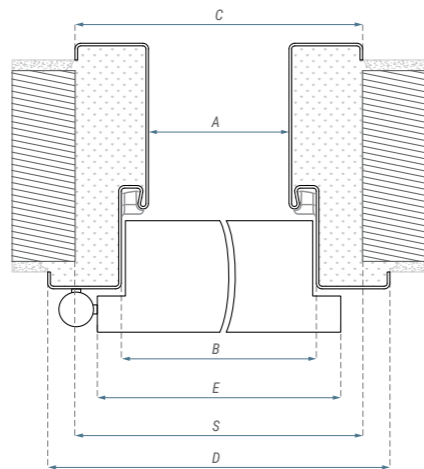

БОРД W3 СТОМАНЕНА ФИКСИРАНА

СТАНДАРТ НА ИЗПЪЛНЕНИЕ

- дебелина на стоманената ламарина 1,5 мм;
- пълната рамка на вратата включва уплътнение, 3 панти и пълнен комплект капачки
- гарнитурите се предлагат в три цвята – бяло, сиво, кафяво
- отвори за многоточково заключване (W)
- отвори за заключващи се болтове на вратата
- армировка за автомат за врата
- еднокрило 80'-100'
- маркировка на рамката: FD12

ЦВЕТОВЕ

- прахово боядисана каса на вратата. Цветове по RAL: Сив (7047), Бяло (9003), Графит (7024)
- други цветове по RAL, както и други по поръчка характеристиките са предмет на индивидуално ценообразуване: inwestycje@classen.com.pl

ОПЦИИ СРЕЩУ ДОПЪЛНИТЕЛНО ЗАПЛАЩАНЕ

- размер 100'
- RAL 7024 цветове
- праг на преход

Размери на фиксирана каса BORD W3 [мм]:

	A	B	C	D	E	S
80	801	827	871	897	844	885
90	901	927	971	997	944	985
100	1001	1027	1071	1097	1044	1085