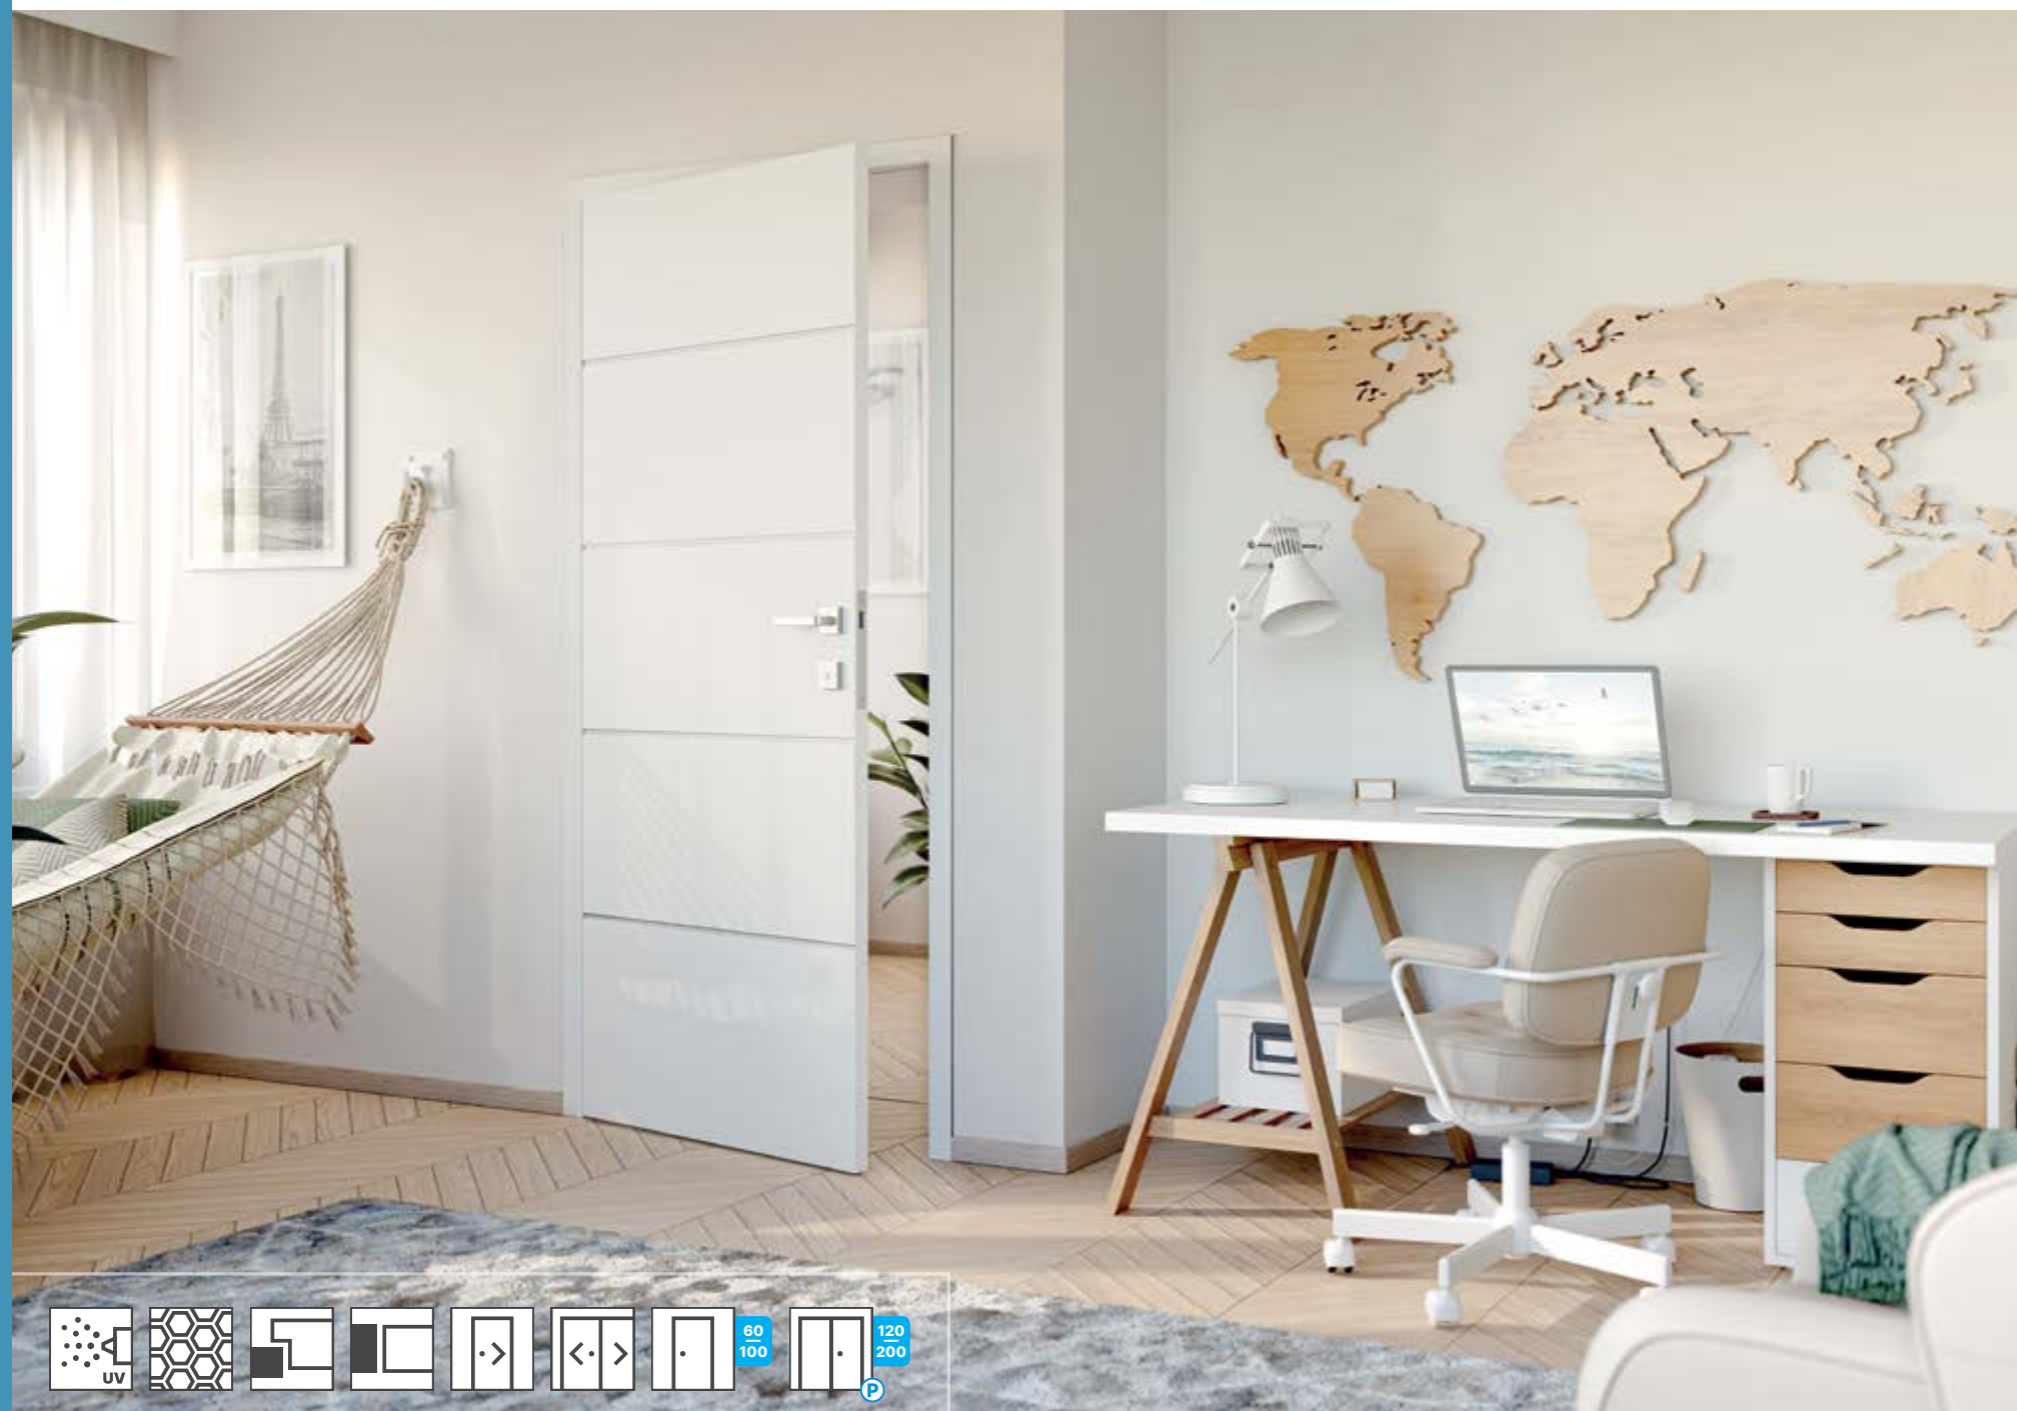

модел 1.1   модел 1.2   модел 1.3 (с мунтин)   модел 1.4 (с мунтин)   модел 1.5   модел 1.6 (с мунтин)