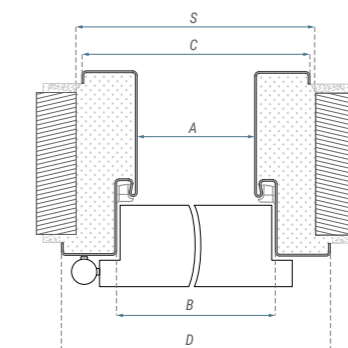

СТОМАНЕНИ ФИКСИРАНИ БЕЗФАЛЦОВИ

Размери на стоманена фиксирана и стоманена фиксирана безфалцова каса на вратата (еднокрила) [мм]:

	A	B	C	D	S	A	B	C	D	S
60	601	627	671	697	685	120	1235	1261	1305	1331
70	701	727	771	797	785	130	1335	1361	1405	1431
80	801	827	871	897	885	140	1435	1461	1505	1531
90	901	927	971	997	985	150	1535	1561	1605	1631
100	1001	1027	1071	1097	1085	160	1635	1661	1705	1731
110	1101	1127	1171	1197	1185	170	1735	1761	1805	1831
120	1201	1227	1271	1297	1285	180	1835	1861	1905	1931
190	1935	1961	2005	2031	2015	190	1935	1961	2005	2031
200	2035	2061	2105	2131	2115	200	2035	2061	2105	2131

ЕДИНОКРИЛА

ДУКРИЛА ВРАТА