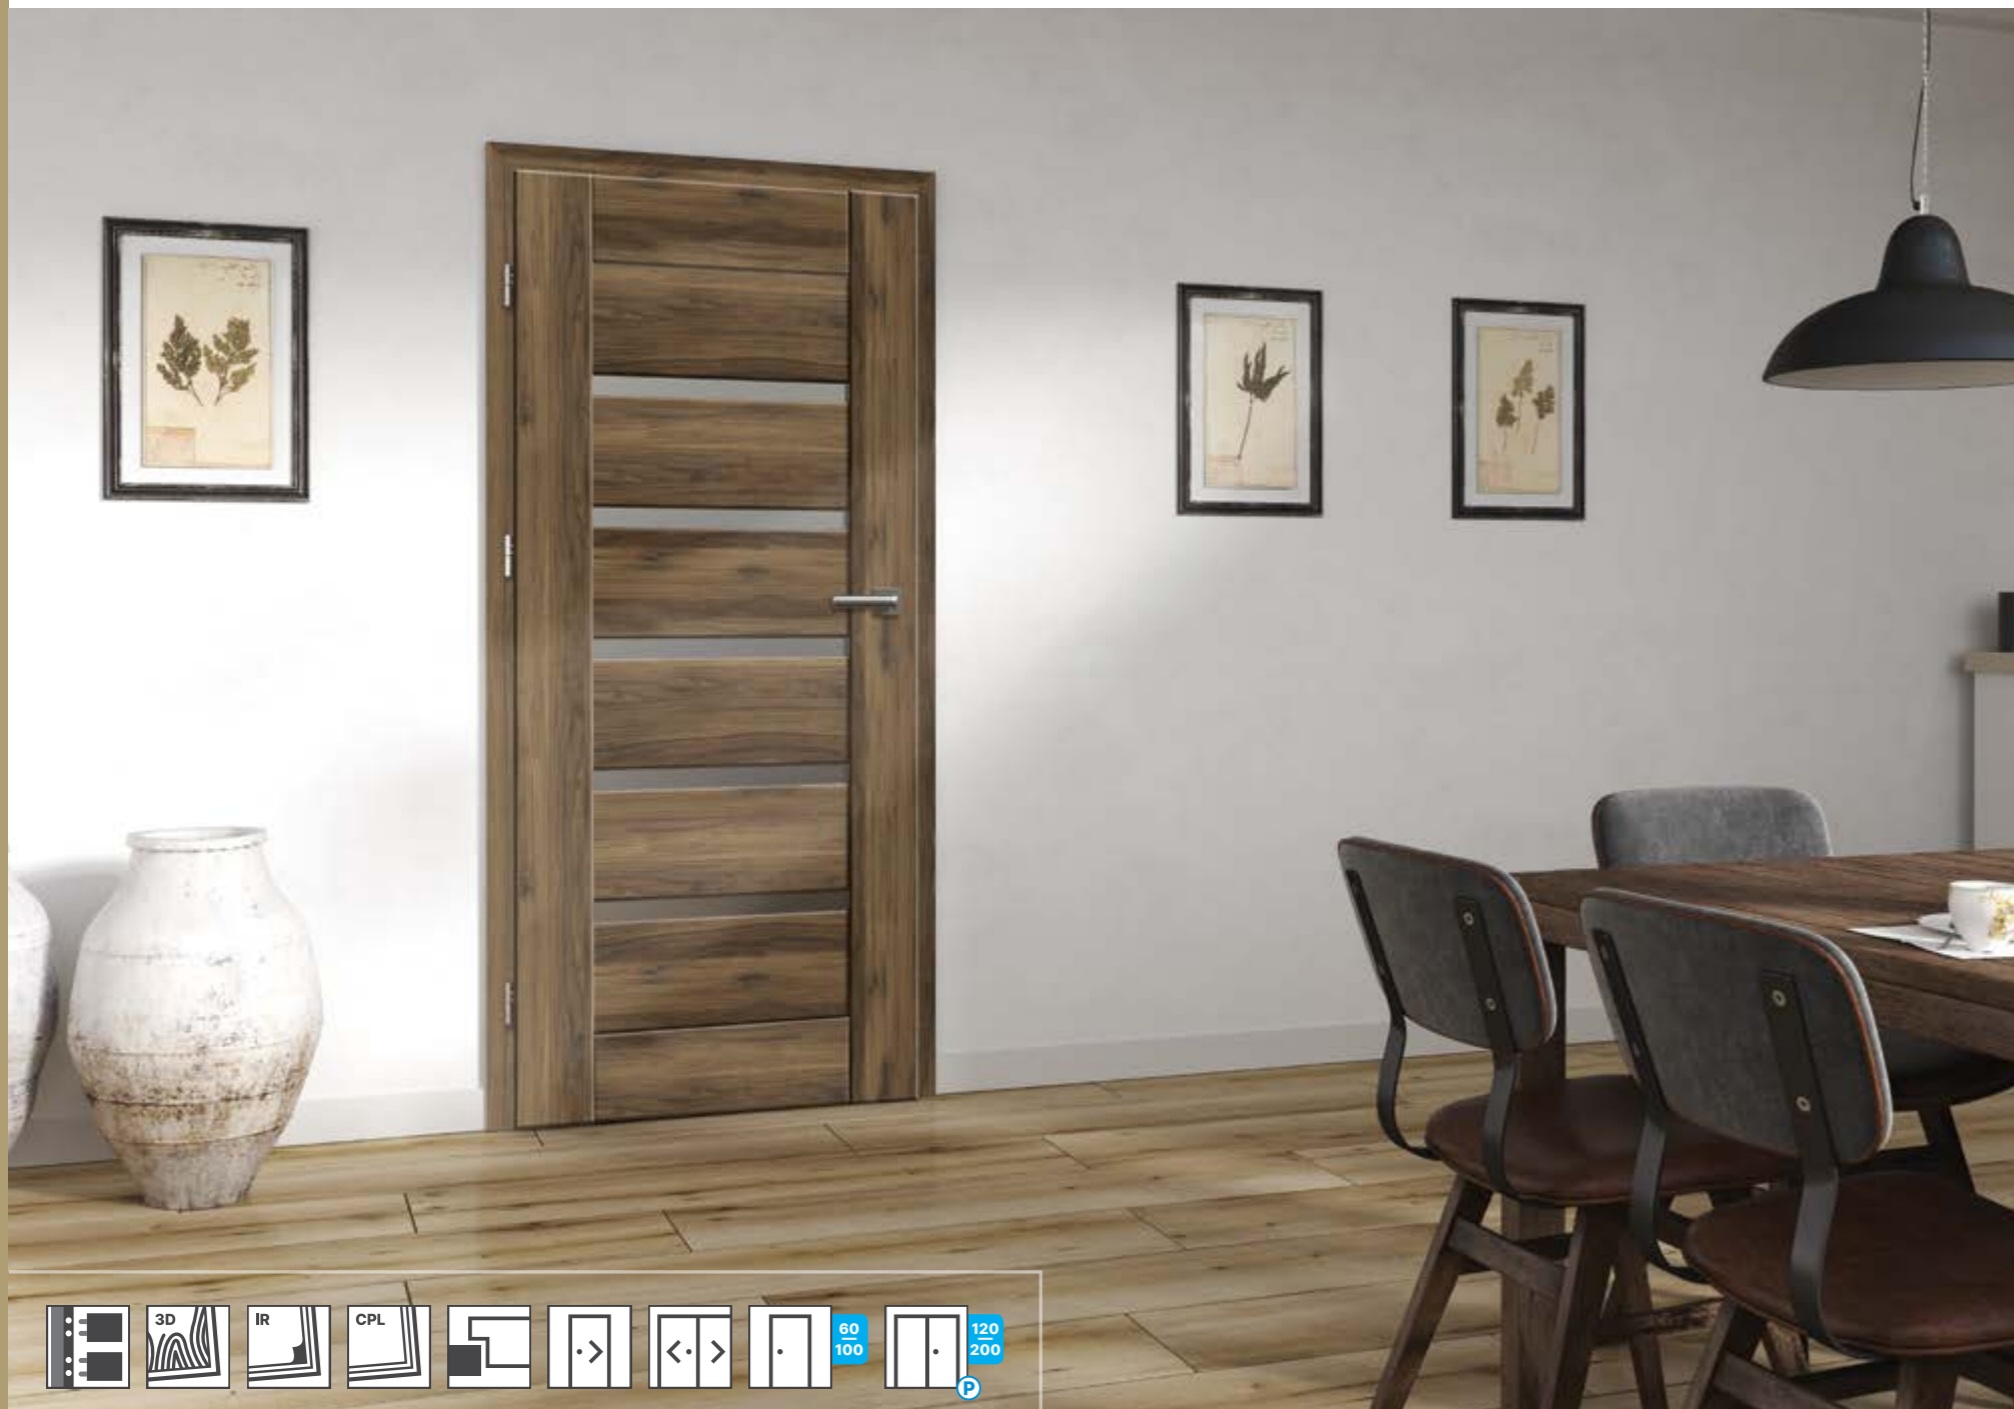

МАГНЕТИК

модел 1   модел 2   модел 3   модел 4