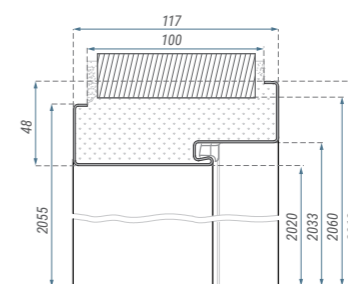

СТОМАНЕНИ ФИКСИРАНИ БЕЗФАЛЦОВИ

Размери на стоманена фиксирана и стоманена фиксирана безфалцова каса на вратата (еднокрила) [мм]:

	A	B	C	D	S	A	B	C	D	S
60	601	627	671	697	685	120	1235	1261	1305	1331
70	701	727	771	797	785	130	1335	1361	1405	1431
80	801	827	871	897	885	140	1435	1461	1505	1531
90	901	927	971	997	985	150	1535	1561	1605	1631
100	1001	1027	1071	1097	1085	160	1635	1661	1705	1731
110	1101	1127	1171	1197	1185	170	1735	1761	1805	1831
120	1201	1227	1271	1297	1285	180	1835	1861	1905	1931
190	1935	1961	2005	2031	2015	190	1935	1961	2005	2031
200	2035	2061	2105	2131	2115	200	2035	2061	2105	2131

ЕДИНОКРИЛА

ДУКРИЛА ВРАТА