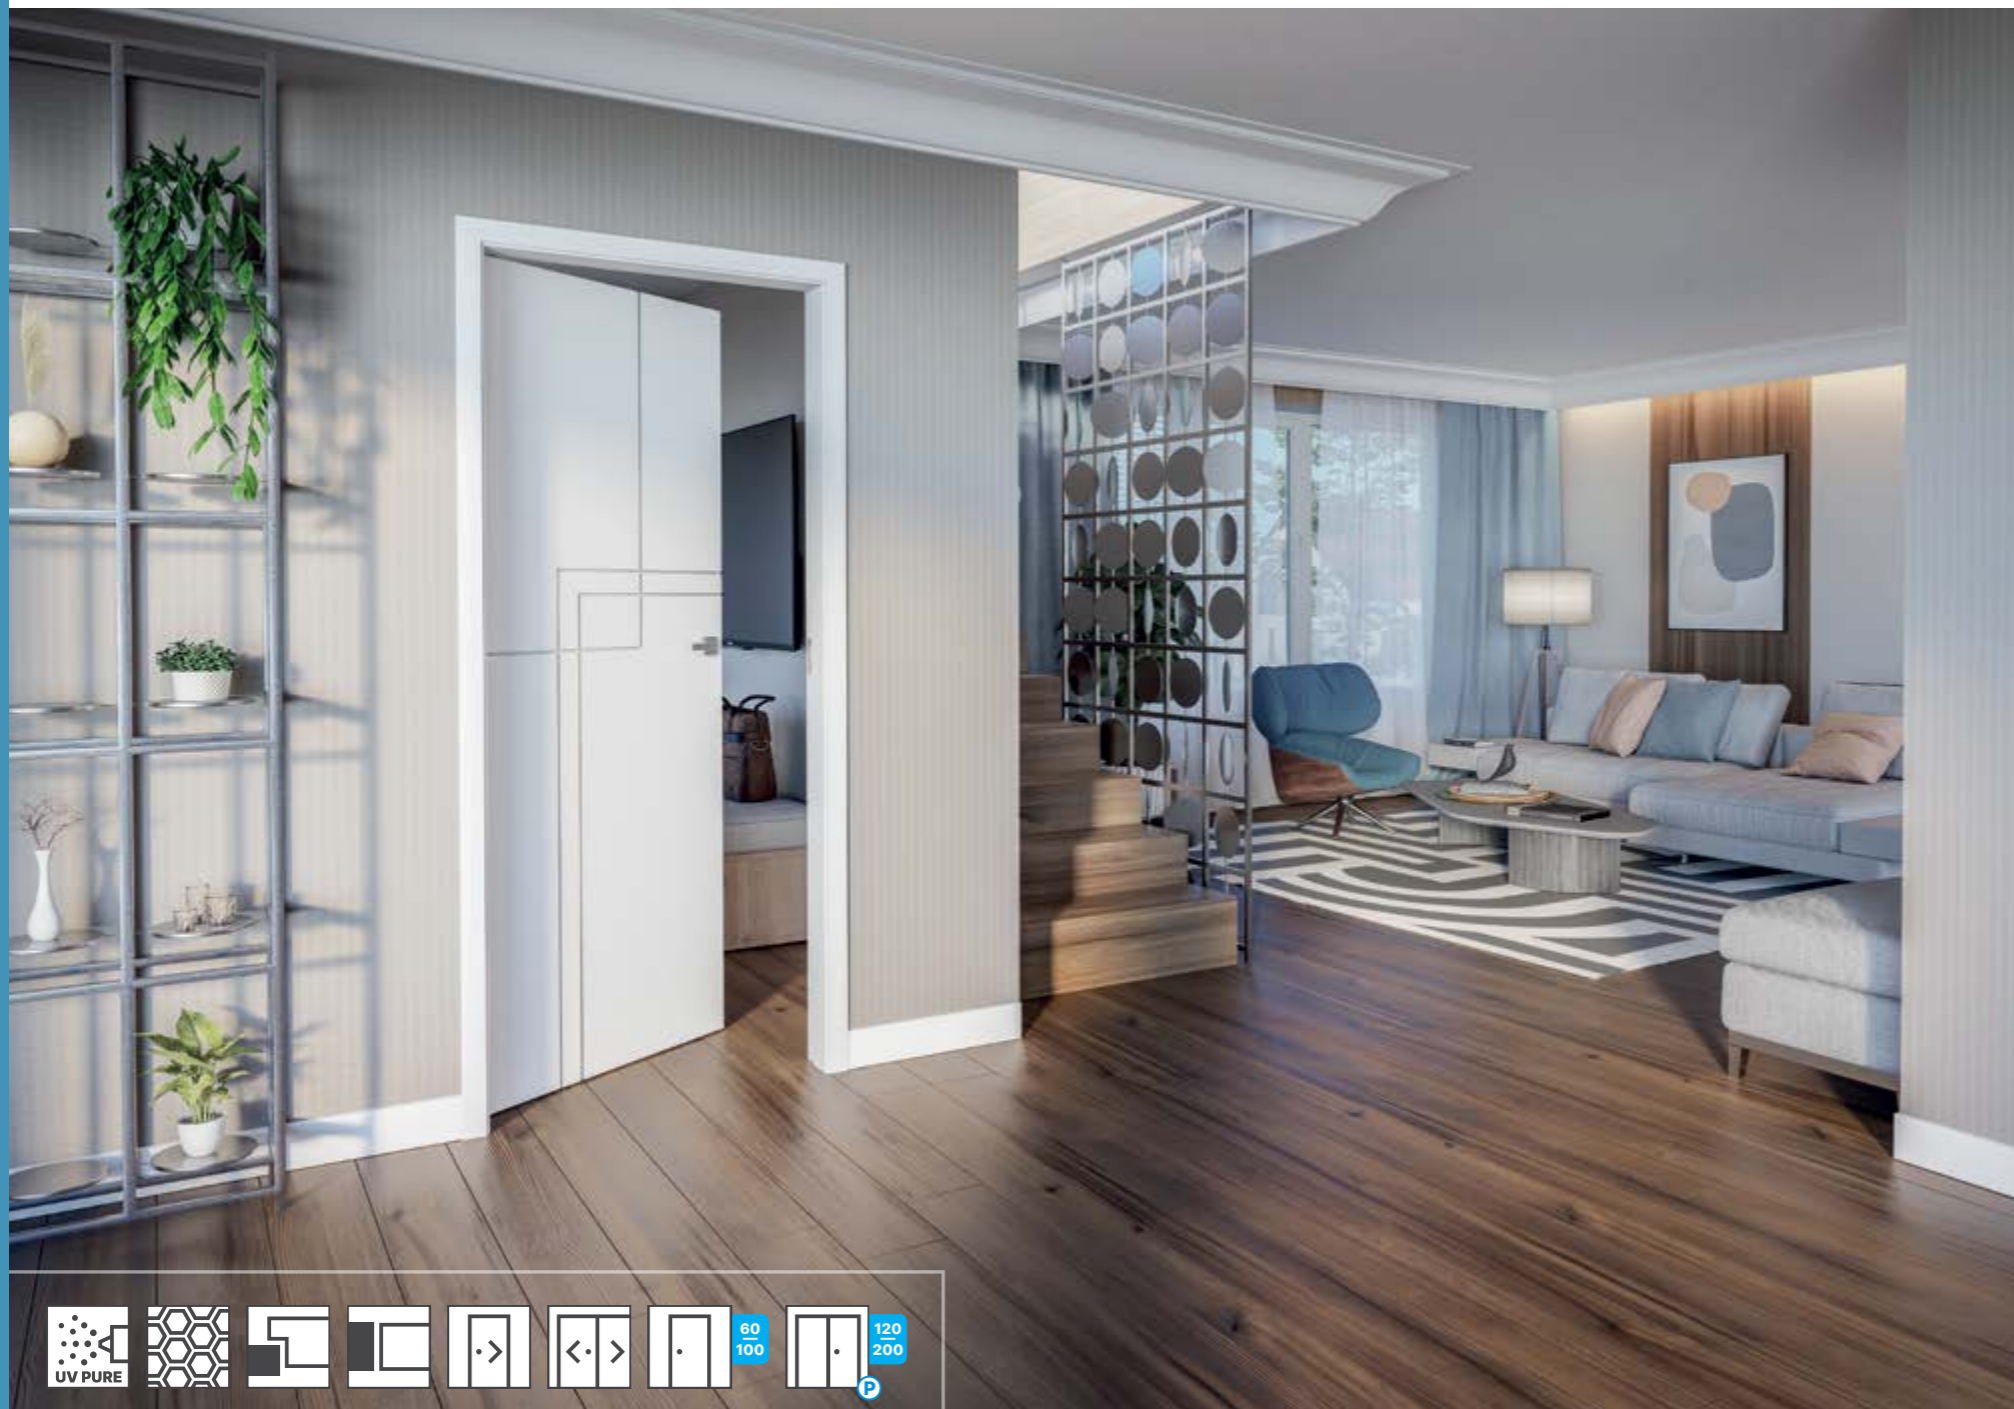

ЛИНЕА ПРЕМИУМ

модел 1

модел 2

модел 3