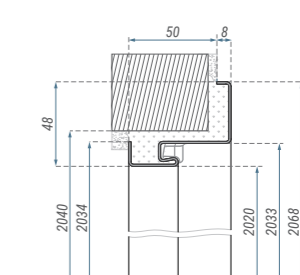

Размерите на BORD фиксирана
каса на врата [мм]: