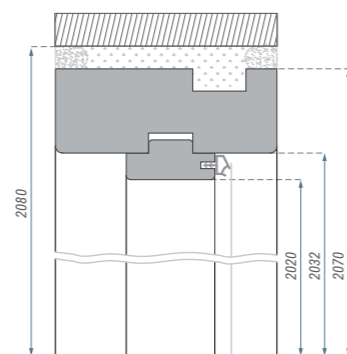

Размерите на BORD ъглова фиксирана
каса на врата [мм]:

	A	B	C	D	E	S
80	801	827	829	897	844	865
90	901	927	929	997	944	965
100	1001	1027	1029	1097	1044	1065

БОРД МДФ ФИКСИРАН

ХИБРИД

Размери на MDF каса BORD [мм]: