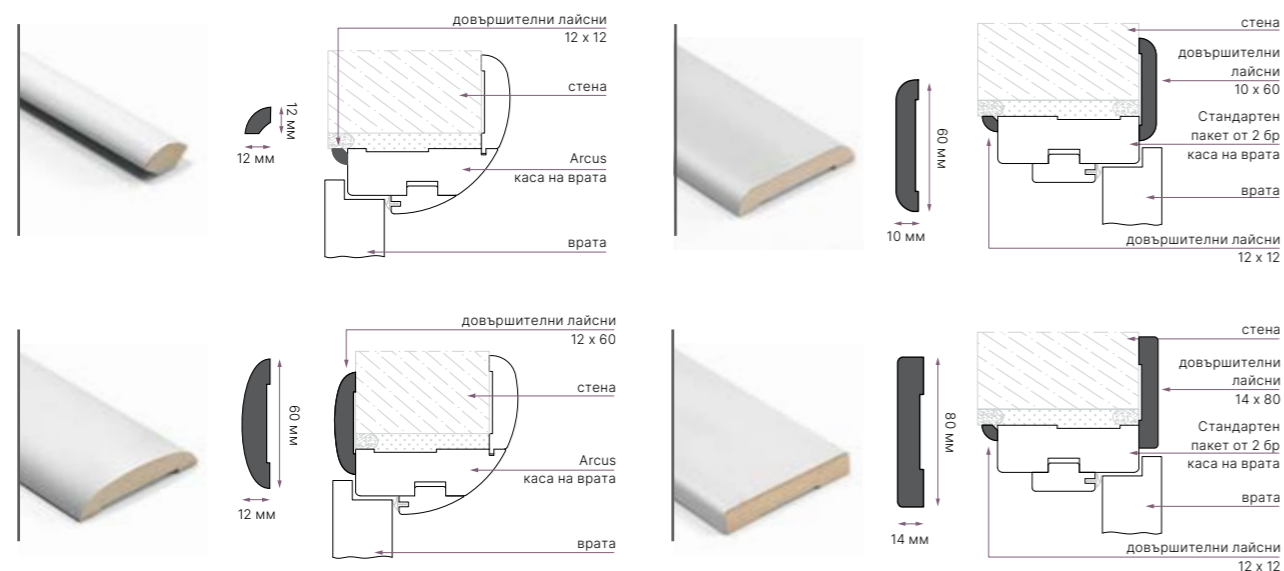

14x80 мм КАТО ДОВЪРШИТЕЛНА ДЕКОРАТИВНА ЛАЙСНА ЗА ВРАТИ И КАТО ПОДОВ ПЕРВАЗ

Приложение:
Довършителните лайсни се използват за маскиране на незавършени места за съединяване на стени и каса на врата. 14x80 корниз може да бъде монтиран също и като лайсна за стена. Има възможност за монтаж довършителни лайсни с малки пирони.

Цветове:
Предлага се във всички декори на врати и бял лак.

Опаковка:
Един пакет съдържа три довършителни лайсни, по които трябва да се изрежат съвпадат с еднокрили или двукрили врати.

За еднокрила врата:
2x вертикален елемент 2160 мм, 1x греда 1160 мм.
За двукрила врата:
2x вертикален елемент 2160 мм, 1x греда 2350 мм.

ПЛАВАЩ ПЕРВАЗ С ЖЛЕБ 60 ММ

ПРИЛОЖЕНИЕ
Лентата не е задължителна елемент, предназначен за регулируеми и регулируеми 80 каса на врата ¹. ПЛАВАЩИЯТ ПЕРВАЗ с по-дълъг жлеб увеличава корекцията диапазон от 17 мм. Достъпен в следната ширина: 60'-90'.
ОПЦИИ СРЕЩУ ДОПЪЛНИТЕЛНО ЗАПЛАЩАНЕ
ширина 100'

Таблица, врата и каси RAL цветови групи ²