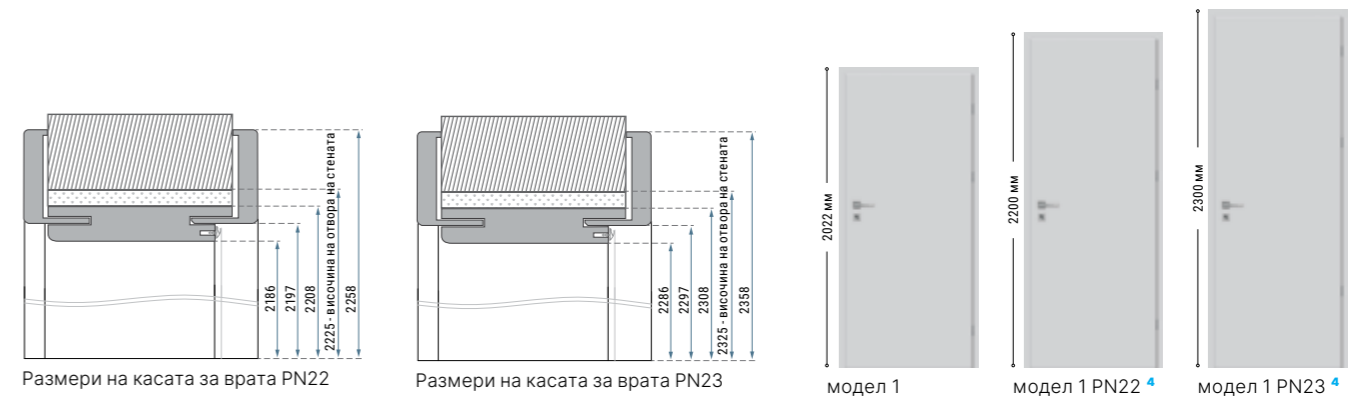

NATURA НК CPL / НВ CPL

м. 1 с допълнителни елементи, повече информация на стр. 150.

СПЕЦИФИКАЦИЯ НА ВРАТАТА

- Classen Твърда конструкция (не се прилага до версии PN22 и PN23)
- широка периферна рамка за PN22 и PN23 версии
- млечнобяло закалено безопасно стъкло
- възможност за скъсяване на крилото с 40 мм

Фалцово крило на врата (НК):

- две сребърни завинтващи се щифтови панти ¹
- вградена ключалка, брава за баня, секретна брава, проходна брава

Крило на врата без фалц (НВ):

- два отвора за панти за нефалцови врата
- магнитна брава: вградена брава / брава за баня / секретна брава / проходна брава

СПЕЦИАЛНИ КАСИ

НК:

- стоманена регулируема каса на вратата
- стоманена фиксирана каса на вратата
- Стандартен 2 пакета фиксирана каса за врата (с изключение на дъб Хамилтън и Кашмирени декори)
- регулируема каса на вратата

НВ:

- стоманена фиксирана безфалцова каса на вратата
- стоманена регулируема безфалцова каса

ОПЦИИ С ДОПЪЛНИТЕЛНИ РАЗХОДИ

Вентилация:

- вентилационен подрез
- вентилационен подрез 15 мм
- PVC вентилационна решетка
- вентилационна решетка, алуминий
- стоманена плоча с вентилационна решетка

ОПЦИИ СРЕЩУ ДОПЪЛНИТЕЛНО ЗАПЛАЩАНЕ

Остъкляване:

- илюминатор 35 тр – прозрачно стъкло
- илюминатор 35 мл – млечно бяло стъкло
- прозрачни стъкла за моделите: 2, 3, 4, 5

Конструкция:

- трета панта
- перфорирано ПДЧ ²
- масивно ПДЧ ³
- безфалцово крило (НВ)
- крило 100', 110', 120'
- крило модел PN22
- крило модел PN23
- плъзгачо се и пасивно крило

Акcesoари:

- масивна стоманена плоча – едностранна
- масивна стоманена плоча – двустранна
- масивна стоманена плоча – едностранна
- масивна стоманена плоча – двустранна
- падащ праг

ИРИДИУМ

CPL

CPL

¹ Крила 100' и подсилени крила независимо от размера – 3 панти.

² Максимална ширина на крилото 110, без твърда армировка.