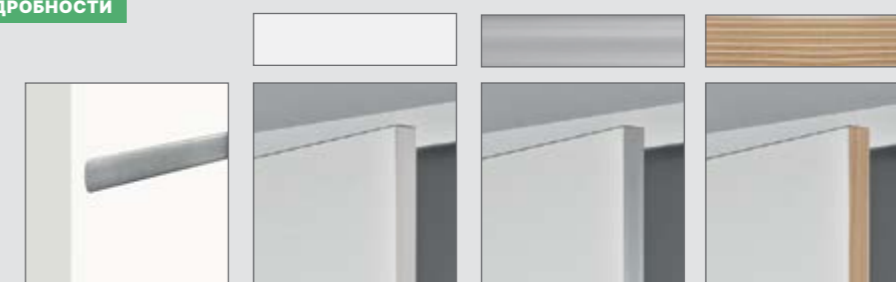

алуминиев профил,
8 мм

фалцов завършек
в бял декор
(модел 1-7)

фалцов завършек
в алуминиев декор
(модел 1а-7а)

фалцов завършек
в декор от шперплат
(модел 1б-7б)

СПЕЦИФИКАЦИЯ НА ВРАТАТА

- периферна рамка от иглолистна дървесина
- детайл: алуминиев профил, ширина: 8 мм, подравнен с повърхността на крилото на вратата