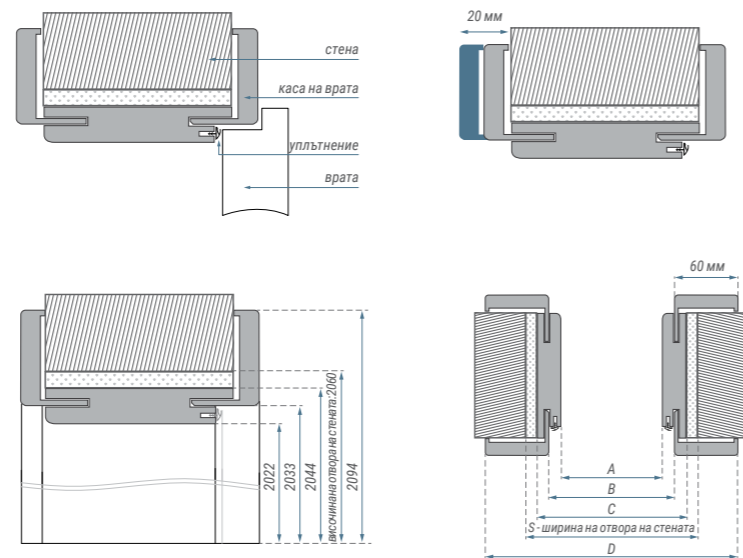

РЕГУЛИРУЕМА / РЕГУЛИРУЕМА 80

СТАНДАРТ НА ИЗПЪЛНЕНИЕ

- Регулируемите каси са изработени от ПДЧ и MDF, покрит с Classen декори или лакиран, в цветове съответстващи на цветовете на крилата на вратата.
- Предлага се и във версия Tanel.

Опаковка:

- Цялата каса на вратата се състои от горна греда и основа и съставлява един пакет. Комплектът включва каса, уплътнения и монтажен комплект. За крила с размер 100' или подсилени крила, е необходимо да се използва каса с три панти.

ЦВЕТОВЕ

ПРИМО

- Акация ST, бяло, естествен дъб, бук, полски дъб, орех

3D изглед¹

- Дъб Гесато, Медна катания, Дъб Кливланд, Опушен дъб², Омаслен дъб, бял ясен, дъб сонома, Колумбия Светъл орех, дъб Ривиера, сив дъб, дъб антрацит, Дъб Катания

ИРИДИУМ

- UNI бяло¹, UNI черно¹, Сив Мат¹, Снежен ясен², Кафяв ясен, графитен ясен¹, венге, дъб Мароне¹

CPL

- Кашмир¹, Дъб Хамилтън Вертикален¹, Светла акация¹, Бяло 9003¹, Сиво 7047, Графит 7024, Италиански Орех¹, норвежки ясен¹, дъб кендал¹, дъб гриджио¹, Бял с хоризонтална структура

ЛАК¹

- лак: Бял UV или PU

ОПЦИИ СРЕЩУ ДОПЪЛНИТЕЛНО ЗАПЛАЩАНЕ

- трета панта
- каса 100'
- каса 110'
- каса 120'
- PN 22 височина на касата
- PN 23 височина на касата
- лента 80
- каса за двукрила врата
- RAL цветове

▲ РЕГУЛИРУЕМА КАСА НА ВРАТА

▼ РЕГУЛИРУЕМА 80 КАСА НА ВРАТА

Коронки и капак лента са предназначени за монтаж с Регулируема каса на врата (еднокрила).
Повече информация на страница 153.

Размери на регулируемата каса [мм]: Диапазон на регулиране [мм]: