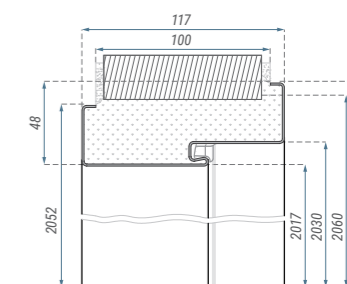

СТОМАНЕНИ ФИКСИРАНИ БЕЗФАЛЦОВИ

Размери на стоманена фиксирана и стоманена фиксирана безфалцова каса на вратата (еднокрила) [мм]:

	A	B	C	D	S	A	B	C	D	S
60	601	627	671	697	685	120	1235	1261	1305	1331
70	701	727	771	797	785	130	1335	1361	1405	1431
80	801	827	871	897	885	140	1435	1461	1505	1531
90	901	927	971	997	985	150	1535	1561	1605	1631
100	1001	1027	1071	1097	1085	160	1635	1661	1705	1731
110	1101	1127	1171	1197	1185	170	1735	1761	1805	1831
120	1201	1227	1271	1297	1285	180	1835	1861	1905	1931
190	1935	1961	2005	2031	2015	190	1935	1961	2005	2031
200	2035	2061	2105	2131	2115	200	2035	2061	2105	2131

ЕДИНОКРИЛА

ДУКРИЛА ВРАТА