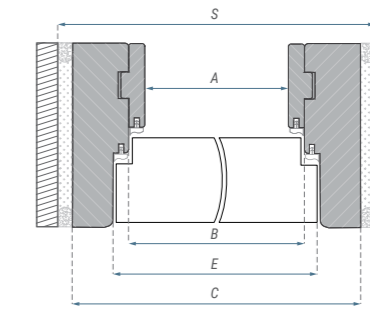

42 DB MDF ФИКСИРАНА БЕЗФАЛЦОВА

ИЗПЪЛНЕНИЕ СТАНДАРТ - 42 DB MDF ФИКСИРАН БЕЗФАЛЦОВИ

- Касата на вратата е предназначена за вътрешен безфалцова пожароустойчива EI30 42dB и акустични 42db крила. Каса на врата се изработва MDF плоскост, покрита с декори Иридий и CPL ламинати.
- Предлага се в размери 60'-90'. Комплектът каса включва четири скрити панти и двоен комплект на уплътненията. Фрезоване за скрит самозатварящ механизъм (без доплащане).

Размери MDF нефалцов фиксирани 42dB каса на врата [мм]:

	A	B	C	E	S
60	638	662	750	686	774
70	738	762	850	786	874
80	838	862	950	886	974
90	938	962	1050	986	1074