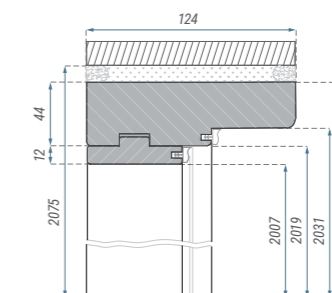

42 DB MDF ФИКСИРАНА БЕЗФАЛЦОВА

ИЗПЪЛНЕНИЕ СТАНДАРТ - 42 DB MDF ФИКСИРАН БЕЗФАЛЦОВИ

- Касата на вратата е предназначена за вътрешен безфалцова пожароустойчива EI30 42dB и акустични 42db крила. Каса на врата се изработва MDF плоскост, покрита с декори Иридий и CPL ламинати.
- Предлага се в размери 60'-90'. Комплектът каса включва четири скрити панти и двоен комплект на уплътненията. Фрезоване за скрит самозатварящ механизъм (без доплащане).

Размери MDF нефалцов фиксирани 42dB каса на врата [мм]:

	A	B	C	E	S
60	638	662	750	686	774
70	738	762	850	786	874
80	838	862	950	886	974
90	938	962	1050	986	1074