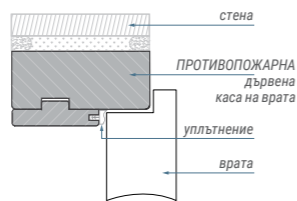

РЕГУЛИРУЕМА ОБХВАТ [мм] 300-339, 340-379, 380-419, 420-459

ПРОТИВОПОЖАРНА ДЪРВЕНА ФИКСИРАНА

ПРОТИВОПОЖАРНА ДЪРВЕНА РЕГУЛИРУЕМА

Размери на FIRE дървени фиксирани и регулируема рамка на врата [мм]:

	A	B	C	E	S
80	802	826	910	844	930
90	902	926	1010	944	1030
91	914	938	1022	956	1030
100	1002	1026	1110	1044	1130
101	1014	1038	1122	1056	1130
110	1102	1126	1210	1144	1230
100	1037	1061	1145	1079	1170
110	1137	1161	1245	1179	1270
120	1237	1261	1345	1279	1370
130	1337	1361	1445	1379	1470
140	1437	1461	1545	1479	1570
150	1537	1561	1645	1579	1670
160	1637	1661	1745	1679	1770
170	1737	1761	1845	1779	1870
180	1837	1861	1945	1879	1970
190	1937	1961	2045	1979	2070
200	2037	2061	2145	2079	2170