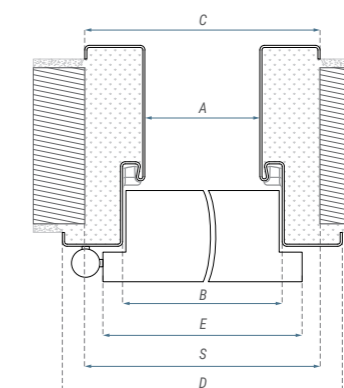

ОПЦИИ СРЕЩУ ДОПЪЛНИТЕЛНО ЗАПЛАЩАНЕ

- размер 100'
- RAL 7024 цветове
- праг на преход