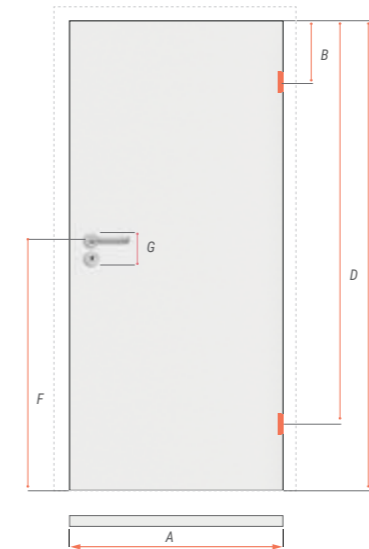

ЕДИНОКРИЛА
ДВУКРИЛА ВРАТА

	измерение (мм)
C	2022
D	2035
E	26
F	13
G	228
H	1708
I	766
J	1112

РАЗМЕРИ НА БЕЗФАЛЦОВИТЕ КРИЛА

крило на вратата ширина	A (мм)
60	618
70	718
80	818
90	918
100	1018

	измерение (мм)
B	275
D	1719
E	2022
F	1110
G	85 – цилиндър 90 – тоалетна 90 – вдлъбнат ключ