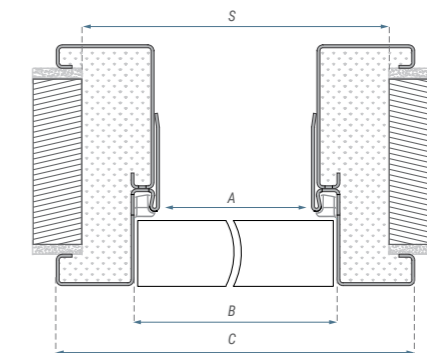

СТАНДАРТ НА ИЗПЪЛНЕНИЕ

- изработена от висококачествена стоманена ламарина с дебелина 1,5 мм.
- комплектът каса се състои от основен елемент, регулируема част, панти, уплътнение и пълнен комплект капачки
- уплътненията се предлагат в три цвята – бяло, сиво, кафяво
- стандартно две скрити панти 3D
- каса за врата, предназначена за монтаж в помещения с завършени стени и под
- предлага се само в еднокрил вариант
- маркировка на рамката: FD71-FD79

ЦВЕТОВЕ

- прахово боядисана каса на вратата. Цветове по RAL: Бяло (9003), Сив (7047), Графит (7024)
- други цветове по RAL, както и други персонализирани функции подлежат на индивидуално ценообразуване: inwestycje@classen.com.pl

ОПЦИИ СРЕЩУ ДОПЪЛНИТЕЛНО ЗАПЛАЩАНЕ

- армировка за автомат за врата
- подготовка за електронен насрещник (врата).
- изпълнение от поцинкована стомана
- RAL 7024 цветове
- праг на преход

Размери на регулируемите стоманена каса без фалц [мм]:

	A	B	C	S
60	601	627	717	695
70	701	727	817	795
80	801	827	917	895
90	901	927	1017	995
100	1001	1027	1117	1095
110	1101	1127	1217	1195
120	1201	1227	1317	1295

Диапазон на регулиране [мм]:

110-140	260-290
140-170	290-320
170-200	320-350
200-230	350-380
230-260