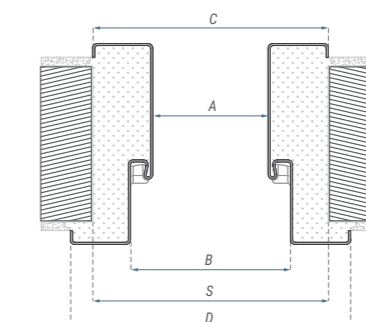

ГАРД СТОМАНЕНА ФИКСИРАНА