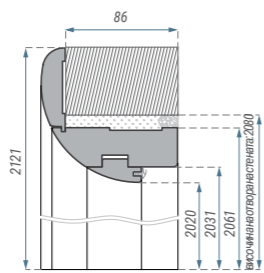

ОПЦИИ СРЕЩУ ДОПЪЛНИТЕЛНО ЗАПЛАЩАНЕ

- трета панта
- каса 100'
- каса за двукрила врата

Размери на касата на Arcus [мм]:

	A	B	C	D	S		A	B	C	D	S
60	602	626	686	806	710	100	1037	1061	1121	1241	1145
70	702	726	786	906	810	110	1137	1161	1221	1341	1245
80	802	826	886	1006	910	120	1237	1261	1321	1441	1345
90	902	926	986	1106	1010	130	1337	1361	1421	1541	1445
100	1002	1026	1086	1206	1110	140	1437	1461	1521	1641	1545
ЕДИНОКРИЛА						150	1537	1561	1621	1741	1645
						160	1637	1661	1721	1841	1745
						170	1737	1761	1821	1941	1845
						180	1837	1861	1921	2041	1945
						190	1937	1961	2021	2141	2045
						200	2037	2061	2121	2241	2145