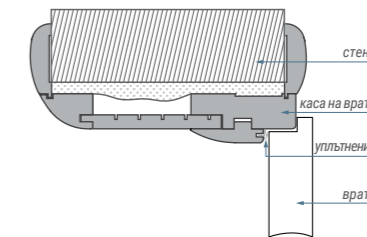

Размери на касата New Arcus [мм]:

	A	B	C	D	S		A	B	C	D	S
60	602	626	686	806	710	100	1037	1061	1121	1241	1145
70	702	726	786	906	810	110	1137	1161	1221	1341	1245
80	802	826	886	1006	910	120	1237	1261	1321	1441	1345
90	902	926	986	1106	1010	130	1337	1361	1421	1541	1445
100	1002	1026	1086	1206	1110	140	1437	1461	1521	1641	1545
ЕДИНОКРИЛА						150	1537	1561	1621	1741	1645
						160	1637	1661	1721	1841	1745
						170	1737	1761	1821	1941	1845
						180	1837	1861	1921	2041	1945
						190	1937	1961	2021	2141	2045
						200	2037	2061	2121	2241	2145

ДВУКРИЛА ВРАТА

¹ Декорът е наличен до изчерпване на количествата.

¹ Декорът е наличен до изчерпване на количествата.