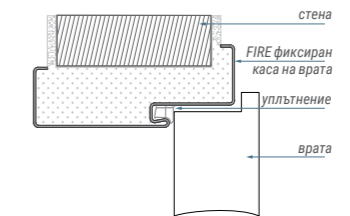

Размери на FIRE стоманена фиксирана рамка на врата [мм]:

	A	B	C	D	E	S
80	800	826	870	896	844	870
90	900	926	970	996	944	970
91	912	938	970	996	944	970
100	1000	1026	1070	1096	1044	1070
101	1012	1038	1070	1096	1044	1070
110	1100	1126	1170	1196	1144	1170
100	1035	1061	1105	1131	1079	1105
110	1135	1161	1205	1231	1179	1205
120	1235	1261	1305	1331	1279	1305
130	1335	1361	1405	1431	1379	1405
140	1435	1461	1505	1531	1479	1505
150	1535	1561	1605	1631	1579	1605
160	1635	1661	1705	1731	1679	1705
170	1735	1761	1805	1831	1779	1805
180	1835	1861	1905	1931	1879	1905
190	1935	1961	2005	2031	1979	2005
200	2035	2061	2105	2131	2079	2105