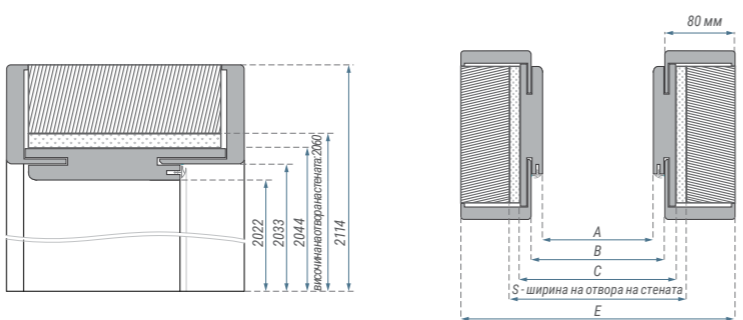

▲ РЕГУЛИРУЕМА КАСА НА ВРАТА

▼ РЕГУЛИРУЕМА 80 КАСА НА ВРАТА

Коронки и капак лента са предназначени за монтаж с Регулируема каса на врата (еднокрила).
Повече информация на страница 153.

Размери на регулируемата каса [мм]: Диапазон на регулиране [мм]: