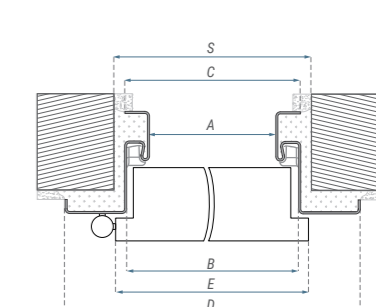

Размерите на BORD фиксирана
каса на врата [мм]: