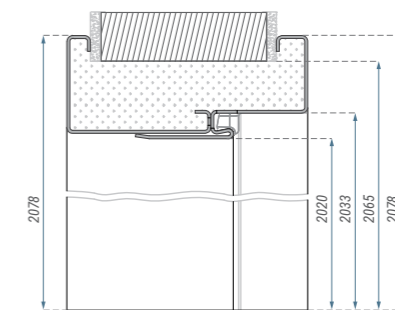

СТАНДАРТ НА ИЗПЪЛНЕНИЕ

- изработена от висококачествена стоманена ламарина с дебелина 1,5 мм.
- комплектът каса се състои от основен елемент, регулируема част, панти, уплътнение и пълнен комплект капачки
- уплътненията се предлагат в три цвята – бяло, сиво, кафяво
- стандартно две скрити панти 3D
- каса за врата, предназначена за монтаж в помещения с завършени стени и под
- предлага се само в еднокрил вариант
- маркировка на рамката: FD71-FD79

ЦВЕТОВЕ

- прахово боядисана каса на вратата. Цветове по RAL: Бяло (9003), Сив (7047), Графит (7024)
- други цветове по RAL, както и други персонализирани функции подлежат на индивидуално ценообразуване: inwestycje@classen.com.pl

ОПЦИИ СРЕЩУ ДОПЪЛНИТЕЛНО ЗАПЛАЩАНЕ

- армировка за автомат за врата
- подготовка за електронен насрещник (врата).
- изпълнение от поцинкована стомана
- RAL 7024 цветове
- праг на преход

Размери на регулируемите стоманена каса без фалц [мм]:

	A	B	C	S
60	601	627	717	695
70	701	727	817	795
80	801	827	917	895
90	901	927	1017	995
100	1001	1027	1117	1095
110	1101	1127	1217	1195
120	1201	1227	1317	1295

Диапазон на регулиране [мм]:

110-140	260-290
140-170	290-320
170-200	320-350
200-230	350-380
230-260