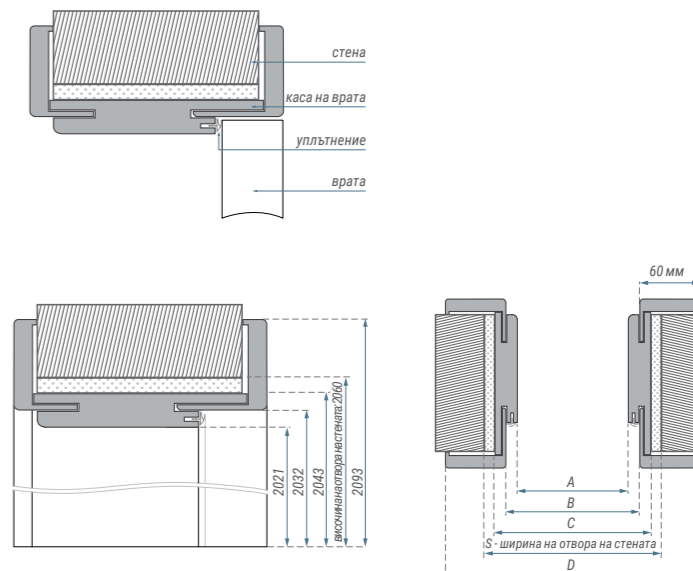

ОПЦИИ СРЕЩУ ДОПЪЛНИТЕЛНО ЗАПЛАЩАНЕ

- каса 100'
- лента 80
- RAL цветове