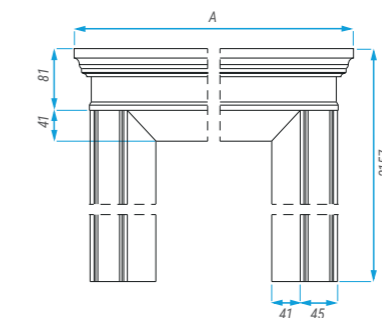

14x80 мм КАТО ДОВЪРШИТЕЛНА ДЕКОРАТИВНА ЛАЙСНА ЗА ВРАТИ И КАТО ПОДОВ ПЕРВАЗ

Приложение:
Довършителните лайсни се използват за маскиране на незавършени места за съединяване на стени и каса на врата. 14x80 корниз може да бъде монтиран също и като лайсна за стена. Има възможност за монтаж довършителни лайсни с малки пирони.

Цветове:
Предлага се във всички декори на врати и бял лак.

Опаковка:
Един пакет съдържа три довършителни лайсни, по които трябва да се изрежат съвпадат с еднокрили или двукрили врати.

За еднокрила врата:
2x вертикален елемент 2160 мм, 1x греда 1160 мм.
За двукрила врата:
2x вертикален елемент 2160 мм, 1x греда 2350 мм.

ПЛАВАЩ ПЕРВАЗ С ЖЛЕБ 60 ММ

ПРИЛОЖЕНИЕ
Лентата не е задължителна елемент, предназначен за регулируеми и регулируеми 80 каса на врата ¹. ПЛАВАЩИЯТ ПЕРВАЗ с по-дълъг жлеб увеличава корекцията диапазон от 17 мм. Достъпен в следната ширина: 60'-90'.
ОПЦИИ СРЕЩУ ДОПЪЛНИТЕЛНО ЗАПЛАЩАНЕ
ширина 100'

Таблица, врата и каси RAL цветови групи ²