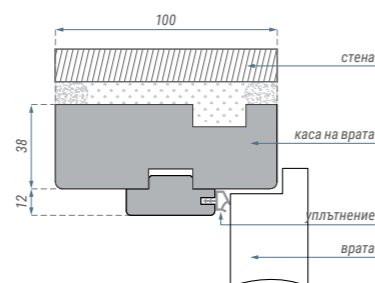

Размерите на BORD ъглова фиксирана
каса на врата [мм]:

	A	B	C	D	E	S
80	801	827	829	897	844	865
90	901	927	929	997	944	965
100	1001	1027	1029	1097	1044	1065

БОРД МДФ ФИКСИРАН

ХИБРИД

Размери на MDF каса BORD [мм]: