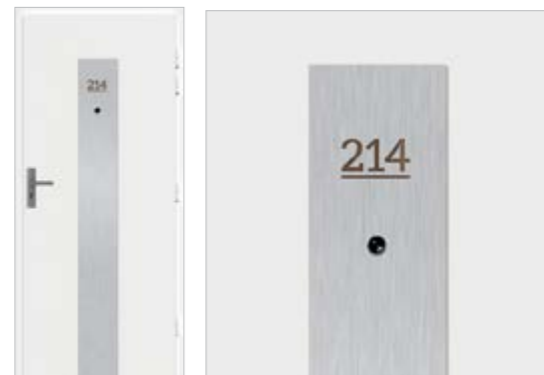

АЛУМИНИЕВА ВЕНТИЛАЦИОННА РЕШЕТКА
двустранен

ШПИОНКА
вътрешен диаметър – 240 мм, млечнобяло или прозрачно
стъкло

СТОМАНЕНА ВЕРТИКАЛНА ПЛОЧА
с произволен номер на стая

РАЗМЕРИ НА ФАЛЦОВОТО КРИЛО

крило на вратата ширина	A	B
60	618	644
70	718	744
80	818	844
90	918	944
100	1018	1044
110	1118	1144
120	1218	1244
120	1253	1279
130	1353	1379
140	1453	1479
150	1553	1579
160	1653	1679
170	1753	1779
180	1853	1879
190	1953	1979
200	2053	2079