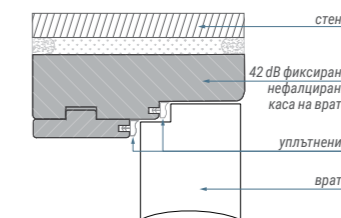

42 DB MDF ФИКСИРАНА БЕЗФАЛЦОВА

ИЗПЪЛНЕНИЕ СТАНДАРТ - 42 DB MDF ФИКСИРАН БЕЗФАЛЦОВИ

- Касата на вратата е предназначена за вътрешен безфалцова пожароустойчива EI30 42dB и акустични 42db крила. Каса на врата се изработва MDF плоскост, покрита с декори Иридий и CPL ламинати.
- Предлага се в размери 60'-90'. Комплектът каса включва четири скрити панти и двоен комплект на уплътненията. Фрезоване за скрит самозатварящ механизъм (без доплащане).

Размери MDF нефалцов фиксирани 42dB каса на врата [мм]:

	A	B	C	E	S
60	638	662	750	686	774
70	738	762	850	786	874
80	838	862	950	886	974
90	938	962	1050	986	1074