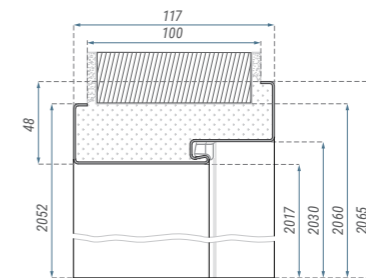

ГАРД СТОМАНЕНА ФИКСИРАНА