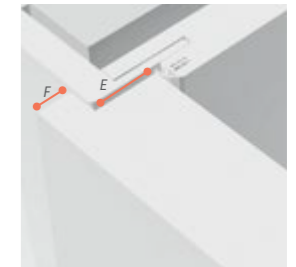

крило на вратата ширина	A	B
60	618	644
70	718	744
80	818	844
90	918	944
100	1018	1044
110	1118	1144
120	1218	1244
120	1253	1279
130	1353	1379
140	1453	1479
150	1553	1579
160	1653	1679
170	1753	1779
180	1853	1879
190	1953	1979
200	2053	2079

ЕДИНОКРИЛА
ДВУКРИЛА ВРАТА

	измерение (мм)
C	2022
D	2035
E	26
F	13
G	228
H	1708
I	766
J	1112