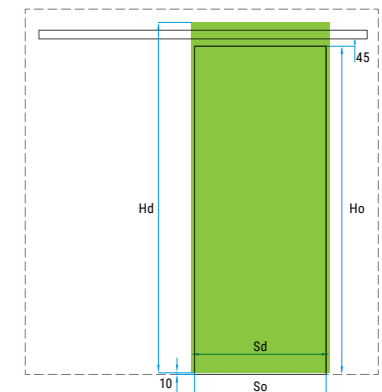

ТАБЛИЦА С РАЗМЕРИ НА АЕРО SYSTEM

ИРИДИУМ

UNI ЧЕРЕН

ЯСЕН ГРАФИТ

КАФЯВ ЯСЕН

СНЕЖЕН ЯСЕН¹

КАШМИР

ДЪБ ХАМИЛТЪН
ВЕРТИКАЛ