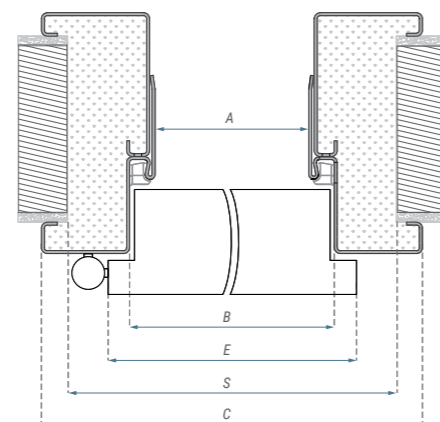

СТОМАНЕНА РЕГУЛИРУЕМА КАСА

СТОМАНЕНИ РЕГУЛИРУЕМИ БЕЗФАЛЦОВИ КАСИ

СТАНДАРТ НА ИЗПЪЛНЕНИЕ

- Стоманените регулируеми каси на вратите са предназначени за инсталация в различни типове помещения с изпълнени стени и под – апартаменти, обществени сгради, хотели, и т.н.
- Устойчивата конструкция позволява приложение както в зидани стени, така и гипсокартон.
- Маркировка на рамката: FD61-FD69.

Конструкция:

- изработена от висококачествена стоманена ламарина с дебелина 1,5 мм
- комплектът каса се състои от основен елемент, регулиращ се част, панти, уплътнение и пълнен комплект капачки
- гарнитурите се предлагат в три цвята – бяло, сиво, кафяво
- две панти стандартно; трета панта без доплащане

ЦВЕТОВЕ

- Прахово боядисана каса на вратата. Цветове по RAL: Бяло (9003), Сив (7047), Графит (7024).
- Други цветове по RAL, както и други персонализирани функции подлежат на индивидуално ценообразуване: inwestycje@classen.com.pl

ОПЦИИ СРЕЩУ ДОПЪЛНИТЕЛНО ЗАПЛАЩАНЕ

- армировка за затваряне на врати
- подготовка за електронен насрещник (врата).
- изпълнение от поцинкована стомана
- RAL 7024 цветове
- праг на преход
- двукрили каси

Размери на стоманената регулируема рамка [мм]:

	A	B	C	E	S	A	B	C	E	S	
60	601	627	717	644	685	100	1035	1061	1151	1079	1120
70	701	727	817	744	785	110	1135	1161	1251	1179	1220
80	801	827	917	844	885	120	1235	1261	1351	1279	1320
90	901	927	1017	944	985	130	1335	1361	1451	1379	1420
100	1001	1027	1117	1044	1085	140	1435	1461	1551	1479	1520
110	1101	1127	1217	1144	1085	150	1535	1561	1651	1579	1620
120	1201	1227	1317	1244	1085	160	1635	1661	1751	1679	1720
ЕДИНОКРИЛА						170	1735	1761	1851	1779	1820
						180	1835	1861	1951	1879	1920
						190	1935	1961	2051	1979	2020
						200	2035	2061	2151	2079	2120

Диапазон на регулиране [мм]:

95-125	245-275
125-155	275-305
155-185	305-335
185-215	335-365
215-245	

ДВУКРИЛА ВРАТА