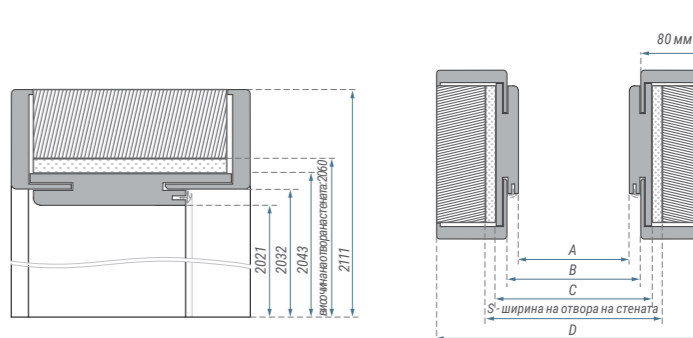

▲ РЕГУЛИРУЕМА КАСА НА ВРАТА БЕЗ ФАЛЦ

▼ РЕГУЛИРУЕМА 80 КАСА НА ВРАТА БЕЗ ФАЛЦ

Коронка и декоративни финиш первази са предназначени за монтаж с регулируема каса на врата (еднокрила).
Повече информация на страница 153.

3D панта

Ударна плоча с настройка

Размери на регулируемата безфалцова каса [мм]:

Диапазон на регулиране [мм]:

	A	B	C	D	E	S
60	601	624	646	746	786	690
70	701	724	746	846	886	790
80	801	824	846	946	986	890
90	901	924	946	1046	1086	990
100	1001	1024	1046	1146	1186	1090

90-110

235-255

110-130

255-275

135-155

275-295

155-175

295-315

175-195

315-335

195-215

335-355

215-235

355-375

¹ | Регулируема каса 80, налична в маркирани декори.
Не се предлага в моделите Natura HK CPL - PN22 и PN23.

² | Декорът е наличен до изчерпване на количествата.

¹ | Регулируема каса 80, налична в маркирани декори.
Не се предлага в моделите Natura HK CPL - PN22 и PN23.

² | Декорът е наличен до изчерпване на количествата.