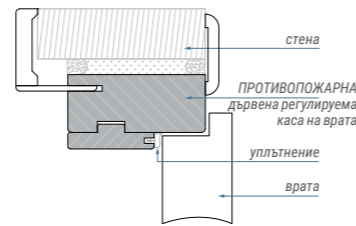

РЕГУЛИРУЕМА ОБХВАТ [мм] 300-339, 340-379, 380-419, 420-459

ПРОТИВОПОЖАРНА ДЪРВЕНА ФИКСИРАНА

ПРОТИВОПОЖАРНА ДЪРВЕНА РЕГУЛИРУЕМА

Размери на FIRE дървени фиксирани и регулируема рамка на врата [мм]:

	A	B	C	E	S
80	802	826	910	844	930
90	902	926	1010	944	1030
91	914	938	1022	956	1030
100	1002	1026	1110	1044	1130
101	1014	1038	1122	1056	1130
110	1102	1126	1210	1144	1230
100	1037	1061	1145	1079	1170
110	1137	1161	1245	1179	1270
120	1237	1261	1345	1279	1370
130	1337	1361	1445	1379	1470
140	1437	1461	1545	1479	1570
150	1537	1561	1645	1579	1670
160	1637	1661	1745	1679	1770
170	1737	1761	1845	1779	1870
180	1837	1861	1945	1879	1970
190	1937	1961	2045	1979	2070
200	2037	2061	2145	2079	2170