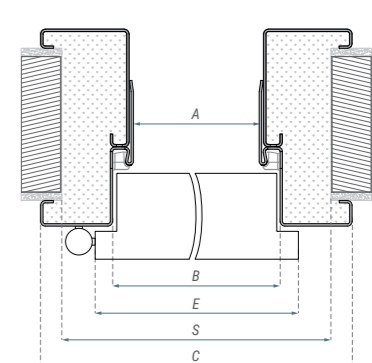

ГАРД СТОМАНЕНА РЕГУЛИРУЕМА

Размери на фиксираната каса на вратата GUARD [мм]:

	A	B	C	D	S
70	701	727	771	797	785
80	801	827	871	897	885
90	901	927	971	997	985
100	1001	1027	1071	1097	1085
110	1101	1127	1171	1197	1185

Размери на регулируема каса на вратата GUARD [мм]:

	A	B	C	D	S
70	701	727	817	797	785
80	801	827	917	897	885
90	901	927	1017	997	985
100	1001	1027	1117	1097	1085
110	1101	1127	1217	1197	1185