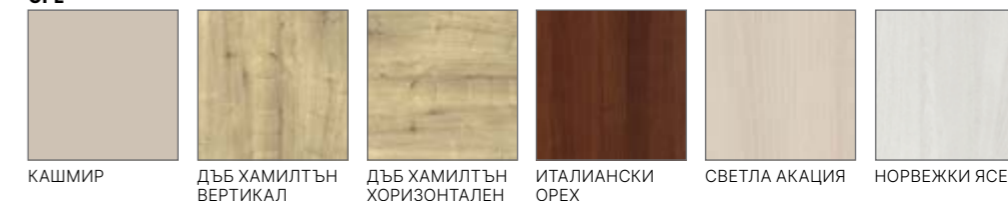

МОДЕЛИ

ПОДРОБНОСТИ

СПЕЦИФИКАЦИЯ НА ВРАТАТА

- подсилена конструкция плюс, крило на вратата дебелина – 40 мм
- ръб на крилото защитен с неръждаема стомана стоманена плоча
- стъклопакет от неръждаема стомана
- млечнобяло закалено безопасно стъкло, дебелина: 4 мм
- три подсилени трикрили сребърни панти
- секретна брава
- армировка за автомат за врата
- вратите се продават в комплект с каса

СПЕЦИАЛНИ КАСИ

1. **Твърд ръб К:**
2. GARD стоманена фиксирана и регулируема каса на врата

ОПЦИИ СРЕЩУ ДОПЪЛНИТЕЛНО ЗАПЛАЩАНЕ

1. **Вентилация:**
2. PVC вентилационна решетка
   - вентилационна решетка, алуминий
   - стоманена плоча с вентилационна решетка

Конструкция:

- крило 100'
- крило 110'

ОПЦИИ СРЕЩУ ДОПЪЛНИТЕЛНО ЗАПЛАЩАНЕ

Акcesoари:

- масивна стоманена плоча – едностранна
- масивна стоманена плоча – двустранна
- масивна стоманена плоча – едностранна
- масивна стоманена плоча – двустранна

ДОПЪЛНИТЕЛНА ИНФОРМАЦИЯ

- други HPL декори (стр. 166) налични при индивидуални запитвания: inwestycje@classen.com.pl
- декори, които не са включени в стандарта офертата се предлага с отстъпка в цвят полиран алуминий
- допълнителна информация: възможност на изпълнение на крила по поръчка, врата рамки и стъкла по индивидуални запитвания: inwestycje@classen.com.pl

CPL

CPL

HPL