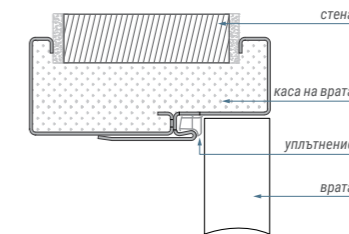

СТАНДАРТ НА ИЗПЪЛНЕНИЕ

- изработена от висококачествена стоманена ламарина с дебелина 1,5 мм.
- комплектът каса се състои от основен елемент, регулируема част, панти, уплътнение и пълнен комплект капачки
- уплътненията се предлагат в три цвята – бяло, сиво, кафяво
- стандартно две скрити панти 3D
- каса за врата, предназначена за монтаж в помещения с завършени стени и под
- предлага се само в еднокрил вариант
- маркировка на рамката: FD71-FD79

ЦВЕТОВЕ

- прахово боядисана каса на вратата. Цветове по RAL: Бяло (9003), Сив (7047), Графит (7024)
- други цветове по RAL, както и други персонализирани функции подлежат на индивидуално ценообразуване: inwestycje@classen.com.pl

ОПЦИИ СРЕЩУ ДОПЪЛНИТЕЛНО ЗАПЛАЩАНЕ

- армировка за автомат за врата
- подготовка за електронен насрещник (врата).
- изпълнение от поцинкована стомана
- RAL 7024 цветове
- праг на преход

Размери на регулируемите стоманена каса без фалц [мм]:

	A	B	C	S
60	601	627	717	695
70	701	727	817	795
80	801	827	917	895
90	901	927	1017	995
100	1001	1027	1117	1095
110	1101	1127	1217	1195
120	1201	1227	1317	1295

Диапазон на регулиране [мм]:

110-140	260-290
140-170	290-320
170-200	320-350
200-230	350-380
230-260