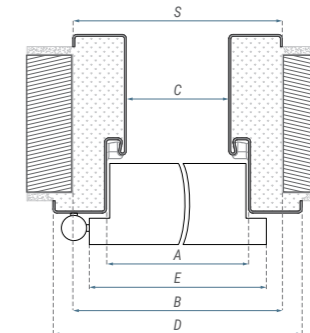

Размери на FIRE стоманена фиксирана рамка на врата [мм]:

	A	B	C	D	E	S
80	800	826	870	896	844	870
90	900	926	970	996	944	970
91	912	938	970	996	944	970
100	1000	1026	1070	1096	1044	1070
101	1012	1038	1070	1096	1044	1070
110	1100	1126	1170	1196	1144	1170
100	1035	1061	1105	1131	1079	1105
110	1135	1161	1205	1231	1179	1205
120	1235	1261	1305	1331	1279	1305
130	1335	1361	1405	1431	1379	1405
140	1435	1461	1505	1531	1479	1505
150	1535	1561	1605	1631	1579	1605
160	1635	1661	1705	1731	1679	1705
170	1735	1761	1805	1831	1779	1805
180	1835	1861	1905	1931	1879	1905
190	1935	1961	2005	2031	1979	2005
200	2035	2061	2105	2131	2079	2105