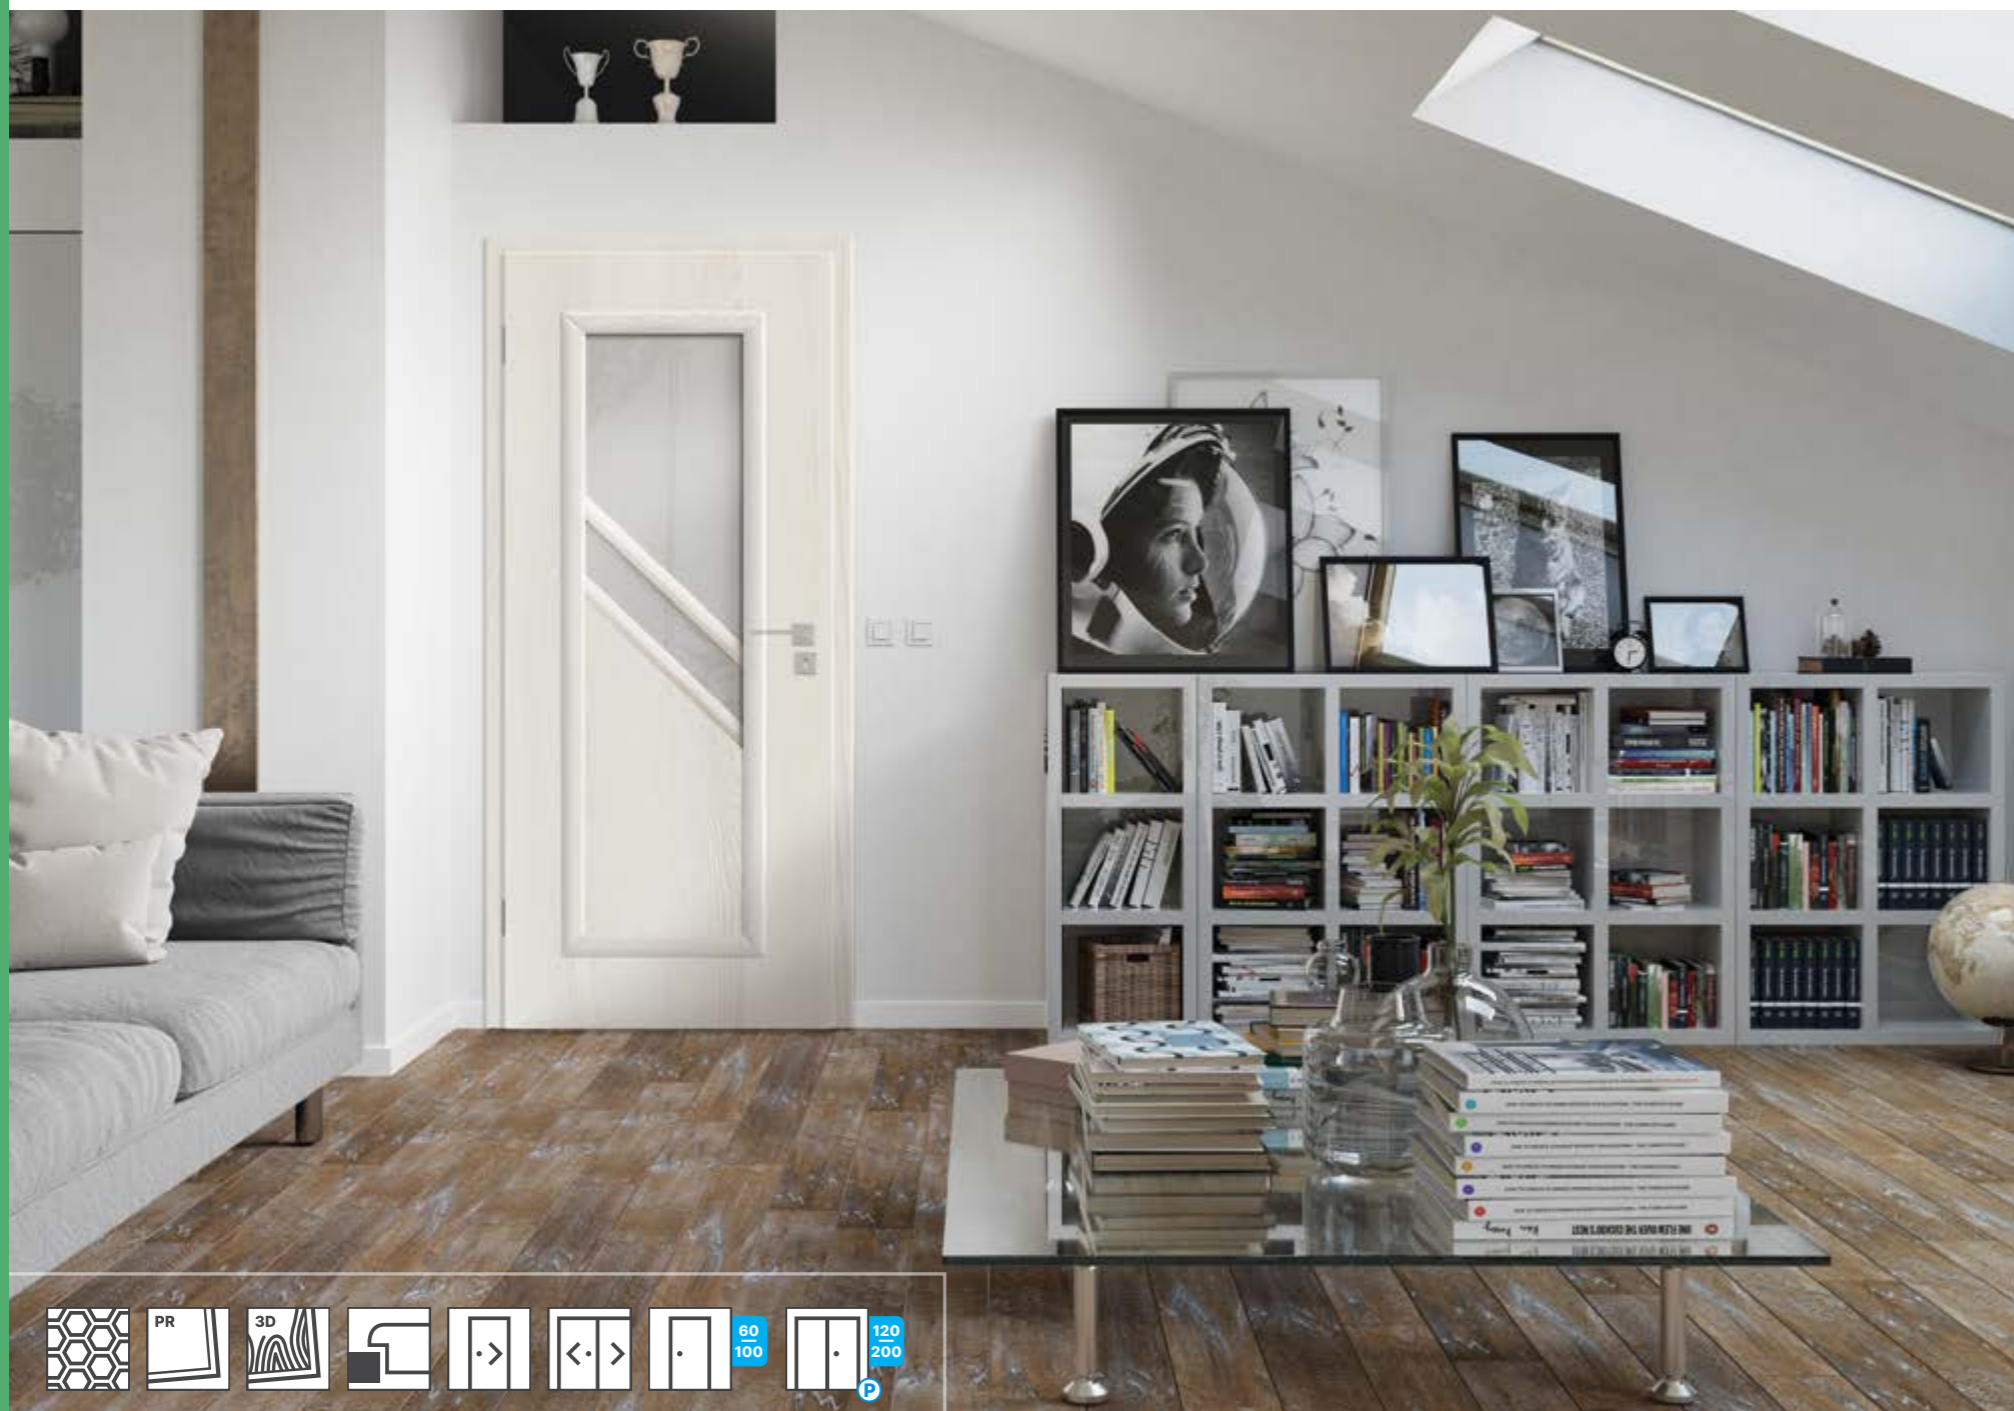

АНТИОПА

модел 1

модел 2

модел 3

МОДЕЛИ

ПОДРОБНОСТИ

СПЕЦИФИКАЦИЯ НА ВРАТАТА

- периферна рамка от МДФ плоскост
- млечнобяло закалено безопасно стъкло

Фалцово крило на вратата:

- две сребърни завинтващи се панти ¹
- брава: вградена брава / брава за баня / секретна брава / проходна брава

СПЕЦИАЛНИ КАСИ

Твърд ръб R:

- фиксирани и регулируеми каси за фалцови врати

ОПЦИИ СРЕЩУ ДОПЪЛНИТЕЛНО ЗАПЛАЩАНЕ

Вентилация:

- вентилационна решетка
- PVC вентилационни маншети

Конструкция:

- крило 100'
- трета панта
- плъзгащо се и пасивно крило ³

PRIMO