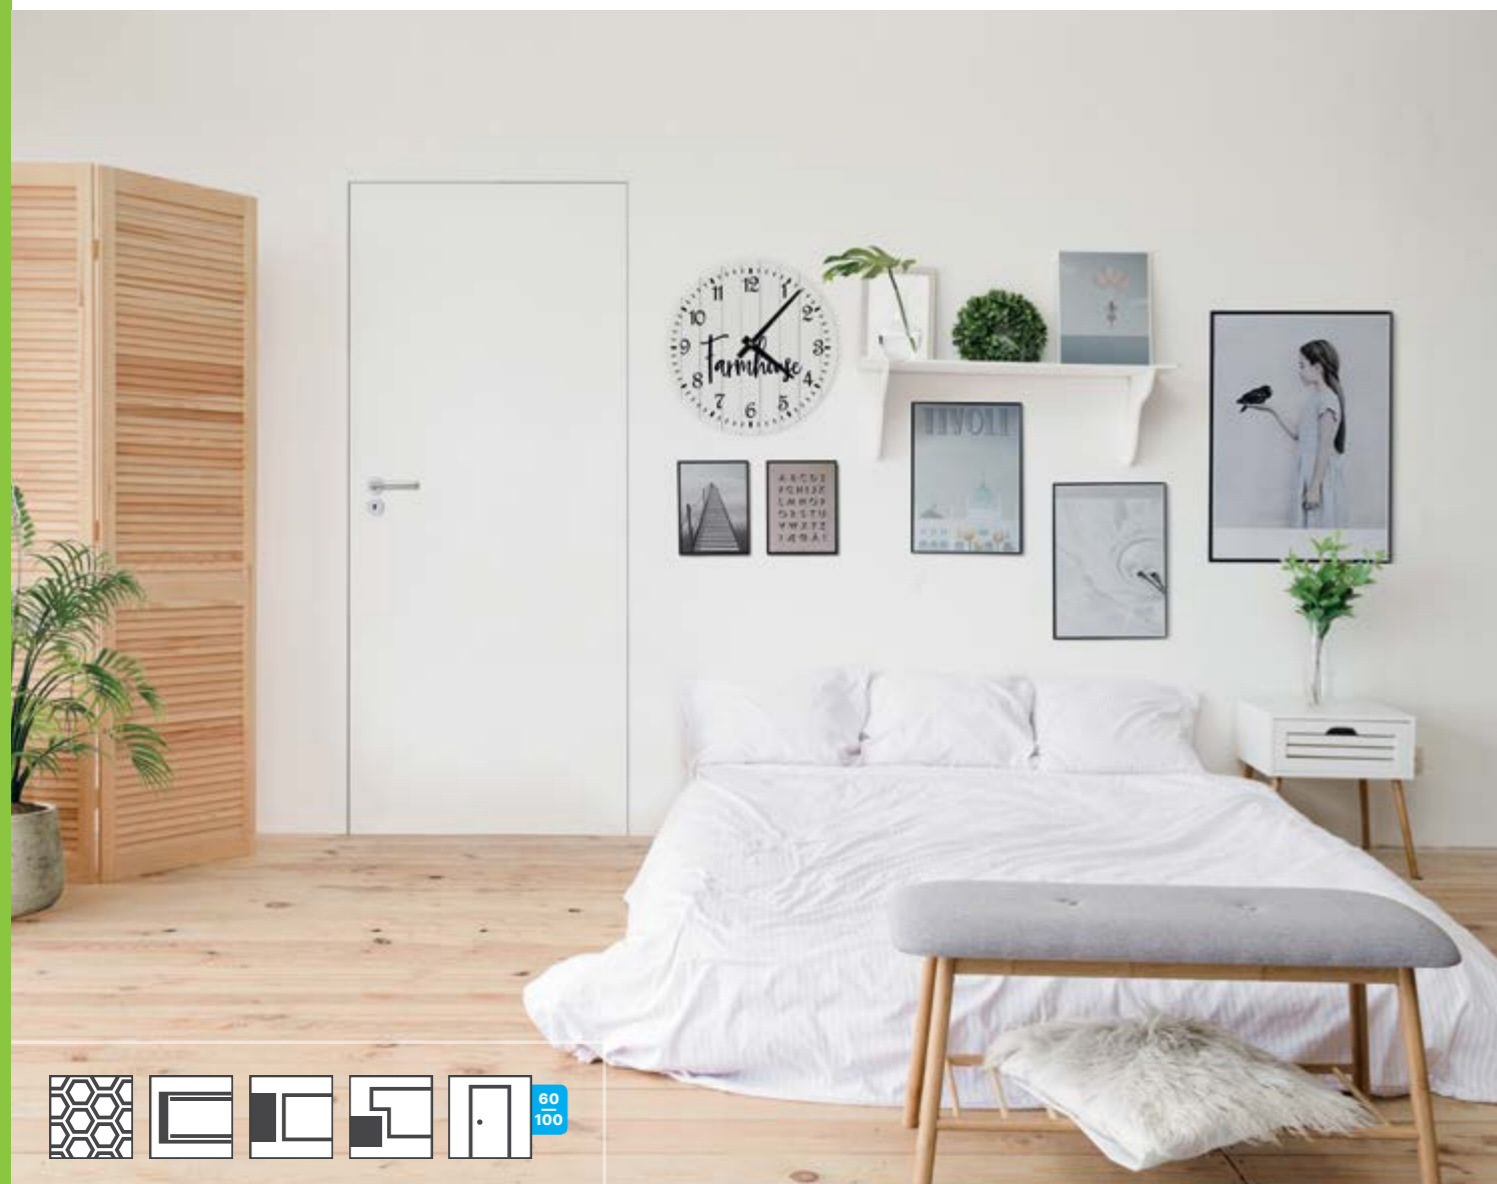

КОМПАКТ

Системата Compact се състои от крило, фурнировано или за самообработка и алуминиева каса за врата. След инсталиране, цялата система образува единна повърхност със стената.

СПЕЦИФИКАЦИЯ НА ВРАТАТА

- панелно крило, масивно, дебелина: 40 мм
- външно крило - безфалцово, отваряемо навън (височина 2022 мм)
- вътрешно крило на врата - фалцово, отварящо се навътре (височина 2032 мм)
- повърхностно покритие: грунд (подготвена повърхност за самодовършване - боядисване *), 3D Look и Иридиеви фасети, CPL и HPL ламинати
- два отвора за скрити панти, регулируеми (3 панти за ширина от 100' и височина от 2222 до 2332 мм)
- магнитна брава: вградена ключалка / баня брава / секретна брава / проходна брава

ОПЦИИ СРЕЩУ ДОПЪЛНИТЕЛНО ЗАПЛАЩАНЕ

Вентилация:

- вентилационен подрез
- вентилационен подрез 15 мм

Конструкция:

- перфорирано ПДЧ
- крило 100'
- височина на крилото на вратата 2132, 2122 мм
- височина на крилото на вратата 2232, 2222 мм
- височина на крилото на вратата 2332, 2322 мм

Доплащане за ширина и височина добавяте върху цената на крилото и касата.

Акcesoари:

- падащ праг

СПЕЦИАЛНИ КАСИ

Алуминиева каса на вратата:

- Касата се предлага във външен и вътрешен вариант, суров, с възможност на самостоятелно боядисване след импрегниране.
- Пакетът включва: 2 или 3 панти, уплътнения, импрегниращ препарат, монтаж инструкции и акcesoари, необходими за неговата инсталация.
- Монтаж на касата върху необработен зид изисква нанасяне на мазилка или гипсокартон. Тестовите са проведени с оригинални бои за стени, налични на пазара.

ВЪТРЕШНА КАСА

ВИСОЧИНА НА КРИЛОТО НА ВРАТАТА Hd	МОНТАЖЕН ОТВОР ВИСОЧИНА Ho	КРИЛО ВЪНШНО ВИСОЧИНА Hz	СВЕТЪЛ ОТВОР ВИСОЧИНА Hp	БРОЙ ПАНТИ
2032	2081	2074	2032	2
2132	2181	2174	2132	2
2232	2281	2274	2232	3
2332	2381	2374	2332	3

ШИРИНА НА КРИЛОТО НА ВРАТАТА Sd	МОНТАЖЕН ОТВОР ШИРИНА So	КРИЛО ВЪНШНО ШИРИНА Sz	СВЕТЪЛ ОТВОР НА КРИЛОТО НА ВРАТАТА ШИРИНА Sp
618	698	688	603
718	798	788	703
818	898	888	803
918	998	988	903
1018	1098	1088	1003