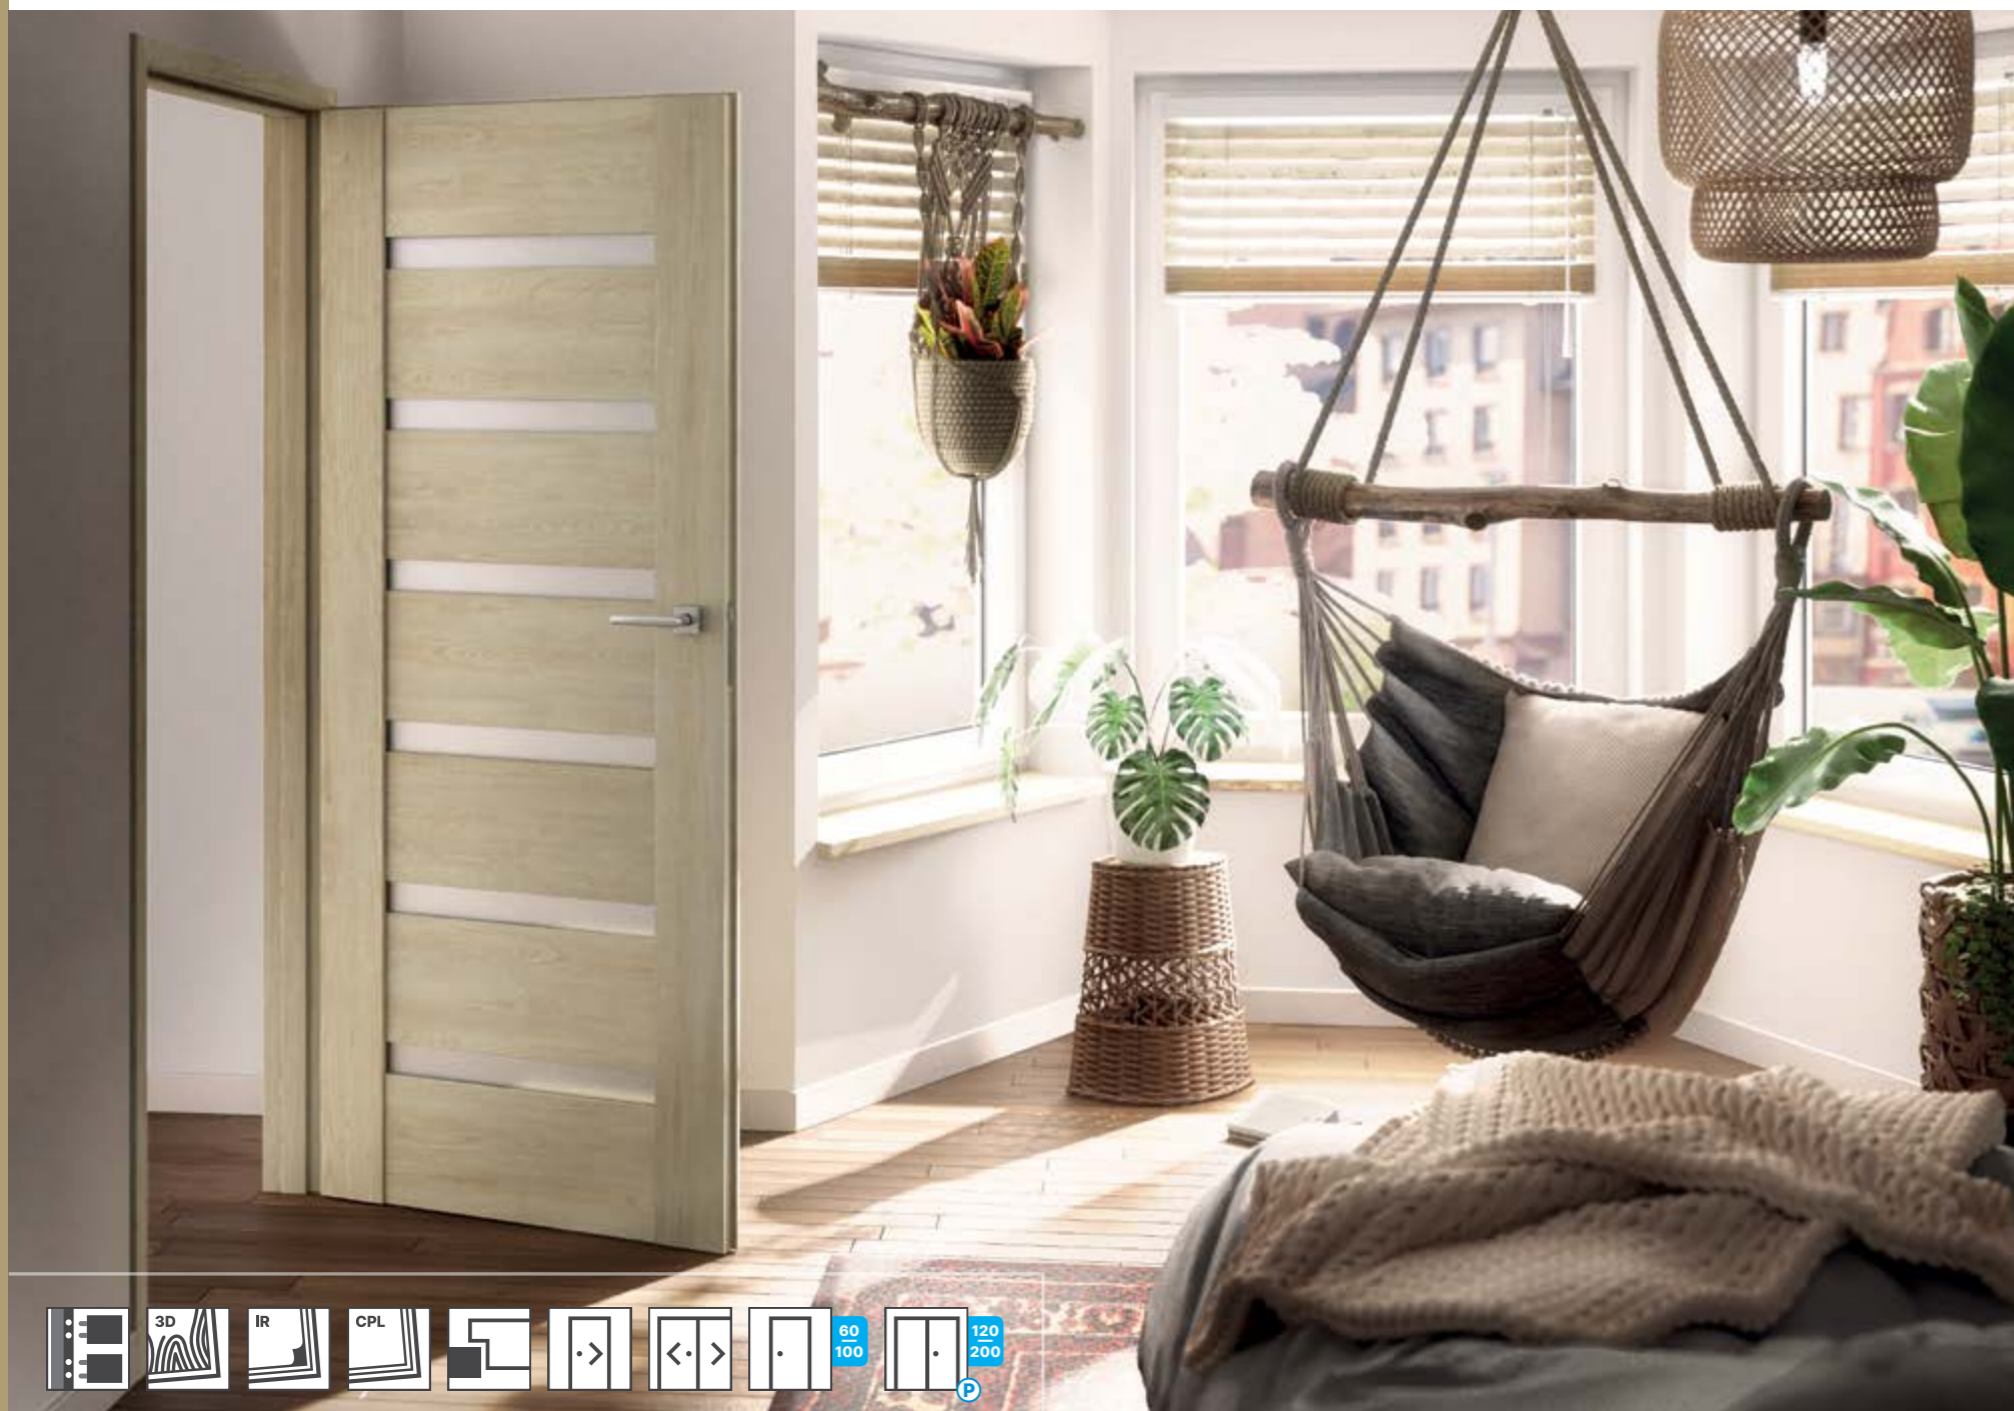

КЛИФ

МОДЕЛИ

СПЕЦИФИКАЦИЯ НА ВРАТАТА

- рамка от МДФ плоскост
- сатенирано стъкло или HDF панел в крилото на вратата цвят, дебелина 4 мм

Фалцово крило на вратата:

- три сребърни завинтващи се панти
- брава: вградена брава / брава за баня / секретна брава / проходна брава

СПЕЦИАЛНИ КАСИ

Твърд ръб К:

- фиксирани и регулируеми каси за фалцови врати

ОПЦИИ СРЕЩУ ДОПЪЛНИТЕЛНО ЗАПЛАЩАНЕ

Вентилация:

- вентилационен подрез
- вентилационен подрез 15 мм

Конструкция:

- крило 100'
- плъзгащо се и пасивно крило