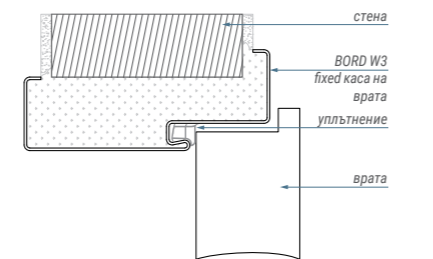

СТАНДАРТ НА ИЗПЪЛНЕНИЕ

- дебелина на стоманената ламарина 1,5 мм;
- пълната рамка на вратата включва уплътнение, 3 панти и пълнен комплект капачки
- гарнитурите се предлагат в три цвята – бяло, сиво, кафяво
- отвори за многоточково заключване (W)
- отвори за заключващи се болтове на вратата
- армировка за автомат за врата
- еднокрило 80'-100'
- маркировка на рамката: FD12