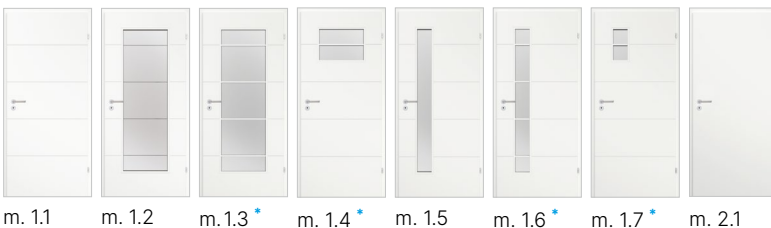

inne kolory RAL – min. zamówienie: 3 kpl. – str. 34

LINEA

PLYTOWE LAKIEROWANE

lakier UV – biały

przylgowe/bezprzylgowe

| CENY | MODELE | NETTO | BRUTTO |
|-----------------------------|---------------|---------------|----------------|
| rozmiar: 60', 70', 80', 90' | 1,1, 2,2-2,13 | 679,00 | 835,17 |
| | 1,2, 1,3 | 874,00 | 1075,02 |
| | 1,4, 1,7 | 726,00 | 892,98 |
| | 1,5, 1,6 | 847,00 | 1041,81 |
| | 2,1 | 655,00 | 805,65 |