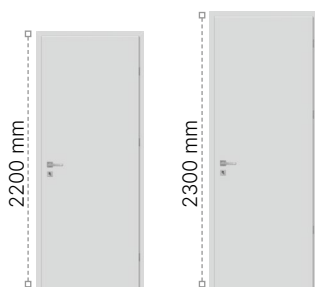

przylgowe/bezprzylgowe

m. 1.PN22**
tylko 1-skrzydłowe
szer. 60'-100'

m. 1.PN23**
tylko 1-skrzydłowe
szer. 60'-100'

Dostępne tylko z ościeżnicą Regulowaną. Dopłaty dotyczą również ościeżnic.

* | Możliwość wykonania tylko w określonych dekorach – str. 21

** | Model PN22 i PN23 nie występuje w wersji bezprzylgowej oraz nie jest dostępny z ościeżnicami Regulowaną 80, Standard 2-pack, ościeżnicami stalowymi.

CENY	MODELE	NETTO	BRUTTO
rozmiar: 60', 70', 80', 90'			
IRIDIUM – Uni Black	1	410,00	504,30
CPL – akacja jasna, biały RAL 9003, jesion norweski, orzech włoski, szary 7047, grafit 7024, dąb Grigio, dąb Kendal, biały struktura pozioma, dąb Marone, kaszmir, dąb Hamilton pion, dąb Hamilton poziom	2	500,00	615,00
	3	540,00	664,20
	4	570,00	701,10
	5	510,00	627,30

DOPLATY			
skrzydło bezprzylgowe / bierne / przesuwne		+60,00	+73,80
rozmiar: 100'		+20%	
rozmiar: 110'		+35%	
rozmiar: 120'		+40%	
profile aluminiowe VENOM ALU *	1-4, 6	+246,00	+302,58
	5	+258,00	+317,34
model 1.PN22 - wysokość 2200 mm		+35%	
model 1.PN23 - wysokość 2300 mm		+40%	
trzeci zawias		+15,00	+73,80
plyta wiórowo-otworowa		130,00	+159,90
plyta wiórowa pełna		140,00	+172,20
panele stalowe – DOPLATY			– str. 33

przylgowe/bezprzylgowe