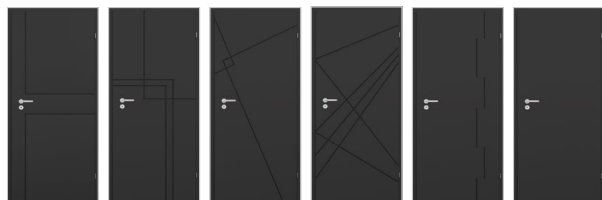

LINEA PREMIUM LOFT

PLYTOWE LAKIEROWANE

przylgowe/bezprzylgowe

lakier **PU** – czarny mat 9005

m. 1   m. 2   m. 3   m. 4   m. 5   m. 10

CENY	MODELE	NETTO	BRUTTO
rozmiar: 60', 70', 80', 90'	1-5, 10	1250,00	1537,50

DOPLATY

podcięcie wentylacyjne / rekuperacja	+30,00	+36,90
tuleje wentylacyjne (grafit)	+30,00	+36,90
trzeci zawias	+15,00	+18,45
plyta wiórowo-otworowa (przylgowe i bezprzylgowe)	+130,00	+159,90
skrzydło bezprzylgowe / bierne / przesuwne	+60,00	+73,80
rozmiar 100'	+20%	

DODATKOWE INFORMACJE

minimalne zamówienie – 2 kpl. drzwi + osieźnice