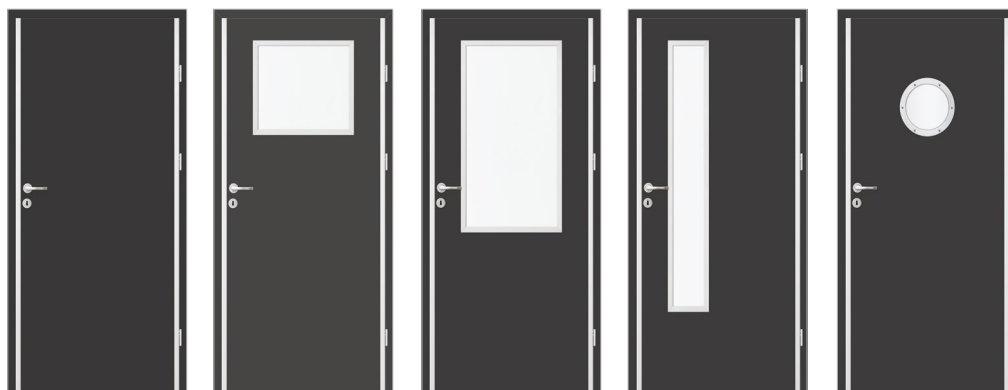

skrzydła w standardzie wyposażone są w próg opadający, 3 zawiasy

DOSTAWKI

SKRZYDŁO BIERNE

przylgowe

DOSTAWKA

| CENY | MODELE | NETTO | BRUTTO |
|------------------------------------------|--------|----------------|---------------|
| rozmiar: 40', 50' | | | |
| <u>PRIMO, 3D LOOK</u> – wszystkie dekory | pełne | 279,00 | 343,17 |
| | pełne | 329,00 | 404,67 |
| <u>IRIDIUM, CPL</u> – wszystkie dekory | pełne | 409,00 | 503,07 |
| | pełne | | |
| DOPLATY | | | |
| trzeci zawias | | +15,00 | 18,45 |
| plyta wiórowo-otworowa | | +130,00 | 159,90 |

m. 1

m. 2

m. 3

m. 4

m. 5

CENY – KOMPLET (drzwi + ościeżnica Stała Stalowa OSS_GD)

| rozmiar: 70', 80', 90' | MODEL 1 | | MODELE 2, 3, 4 | | MODEL 5 | |
|-----------------------------|---------|---------|----------------|---------|---------|---------|
| | NETTO | BRUTTO | NETTO | BRUTTO | NETTO | BRUTTO |
| CPL, HPL – wszystkie dekory | 1556,00 | 1913,88 | 2097,00 | 2579,31 | 1965,00 | 2416,95 |