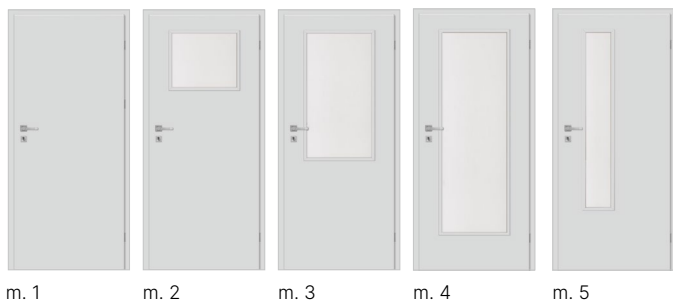

przylgowe/bezprzylgowe

m. 1.PN22**
tylko 1-skrzydłowe
szer. 60'-100'

m. 1.PN23**
tylko 1-skrzydłowe
szer. 60'-100'

Dostępne tylko z ościeżnicą Regulowaną. Dopłaty dotyczą również ościeżnic.

* | Możliwość wykonania tylko w określonych dekorach – str. 21

** | Model PN22 i PN23 nie występuje w wersji bezprzylgowej oraz nie jest dostępny z ościeżnicami Regulowaną 80, Standard 2-pack, ościeżnicami stalowymi.

CENY	MODELE	NETTO	BRUTTO
rozmiar: 60', 70', 80', 90'			
IRIDIUM – Uni Black	1	410,00	504,30
CPL – akacja jasna, biały RAL 9003, jesion norweski, orzech włoski, szary 7047, grafit 7024, dąb Grigio, dąb Kendal, biały struktura pozioma, dąb Marone, kaszmir, dąb Hamilton pion, dąb Hamilton poziom	2	500,00	615,00
	3	540,00	664,20
	4	570,00	701,10
	5	510,00	627,30

DOPLATY			
skrzydło bezprzylgowe / bierne / przesuwne		+60,00	+73,80
rozmiar: 100'		+20%	
rozmiar: 110'		+35%	
rozmiar: 120'		+40%	
profile aluminiowe VENOM ALU *	1-4, 6	+246,00	+302,58
	5	+258,00	+317,34
model 1.PN22 - wysokość 2200 mm		+35%	
model 1.PN23 - wysokość 2300 mm		+40%	
trzeci zawias		+15,00	+73,80
plyta wiórowo-otworowa		130,00	+159,90
plyta wiórowa pełna		140,00	+172,20
panele stalowe – DOPLATY			– str. 33

przylgowe/bezprzylgowe