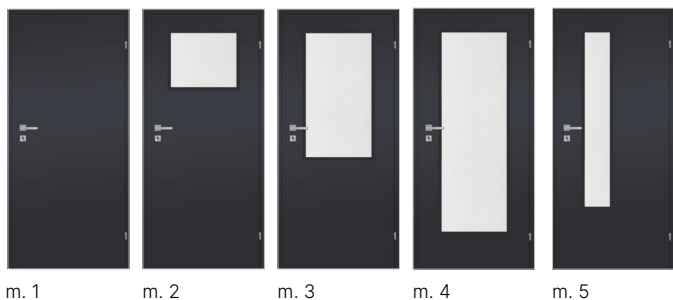

CENY	MODELE	NETTO	BRUTTO
rozmiar: 60', 70', 80', 90'			
HPL* – grafit RAL 7024, szary RAL 7047, biały RAL 9003	1	580,00	713,40
	2	670,00	824,10
	3	710,00	873,30
	4	740,00	910,20
	5	680,00	836,40

DOPLATY			
skrzydło bezprzylgowe / bierne / przesuwne		+60,00	+73,80
rozmiar: 100'		+20%	
rozmiar: 110'		+35%	
rozmiar: 120'		+40%	
profile aluminiowe VENOM ALU**	1-4, 6	+246,00	+302,58
	5	+258,00	+317,34
trzeci zawias		+15,00	+73,80
plyta wiórowo-otworowa		130,00	+159,90
plyta wiórowa pełna		140,00	+172,20
panele stalowe – DOPLATY			– str. 33

* | Pozostałe dekory HPL podlegają indywidualnej wycenie.

** | Możliwość wykonania tylko w określonych dekorach – str. 21