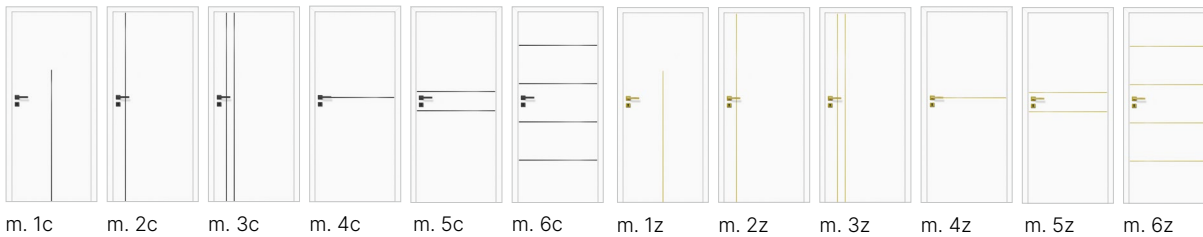

przylgowe/bezprzylgowe

CENY	MODELE	NETTO	BRUTTO
rozmiar: 60', 70', 80', 90'			
IRIDIUM – UNI White	1-6 c	750,00	922,50
	1-6 z		

DOPLATY			
podcięcie wentylacyjne / rekuperacja		+30,00	+36,90
skrzydło bezprzylgowe / bierne / przesuwne		+60,00	+73,80
rozmiar 100'		+20%	

przylgowe/bezprzylgowe