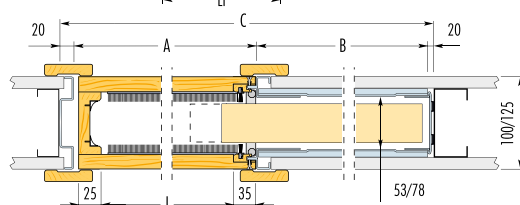

Tabuľka rozmerů pro dvoukřídlové provedení
Tabuľka rozmerov pre dvoukřídlové prevedenie

CODE	L x H	Vnější rozměry Vonkajšie rozmery			Síla pouzdra / stěny ¹⁾ Hrúbka pouzdra/steny ¹⁾	Vnitřní rozměry Vnútročné rozmery	Rozměry dveřního křídla Rozmery vnútorného křídla	
		C x H1	A	B			LP	HP
GG60 plus	1210 x 2025	2600 x 2110	1280	640	100 125	54 78	644	2035
GG70 plus	1410 x 2025	3000 x 2110	1480	740			744	
GG80 plus	1610 x 2025	3400 x 2110	1680	840			844	
GG90 plus	1810 x 2025	3800 x 2110	1880	940			944	
GG100 plus	2010 x 2025	4200 x 2110	2080	1040			1044