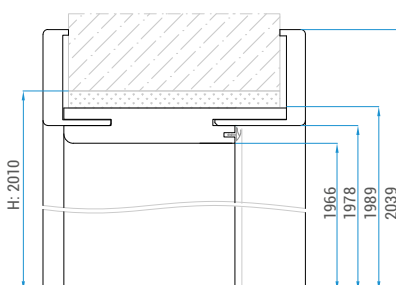

Rozměry obložkové zárubně bezfalcové (mm):
Rozměry obložkové zárubně bezfalcové (mm):

Rozměry stavebního otvoru ve zdi (mm):
Rozměry stavebního otvoru v stene (mm):

	A	B	C	D	Š	H
60	603	626	648	748	690	2010
70	703	726	750	848	790	
80	803	826	850	948	890	
90	903	926	950	1048	990	
100	1003	1026	1050	1148	1090	