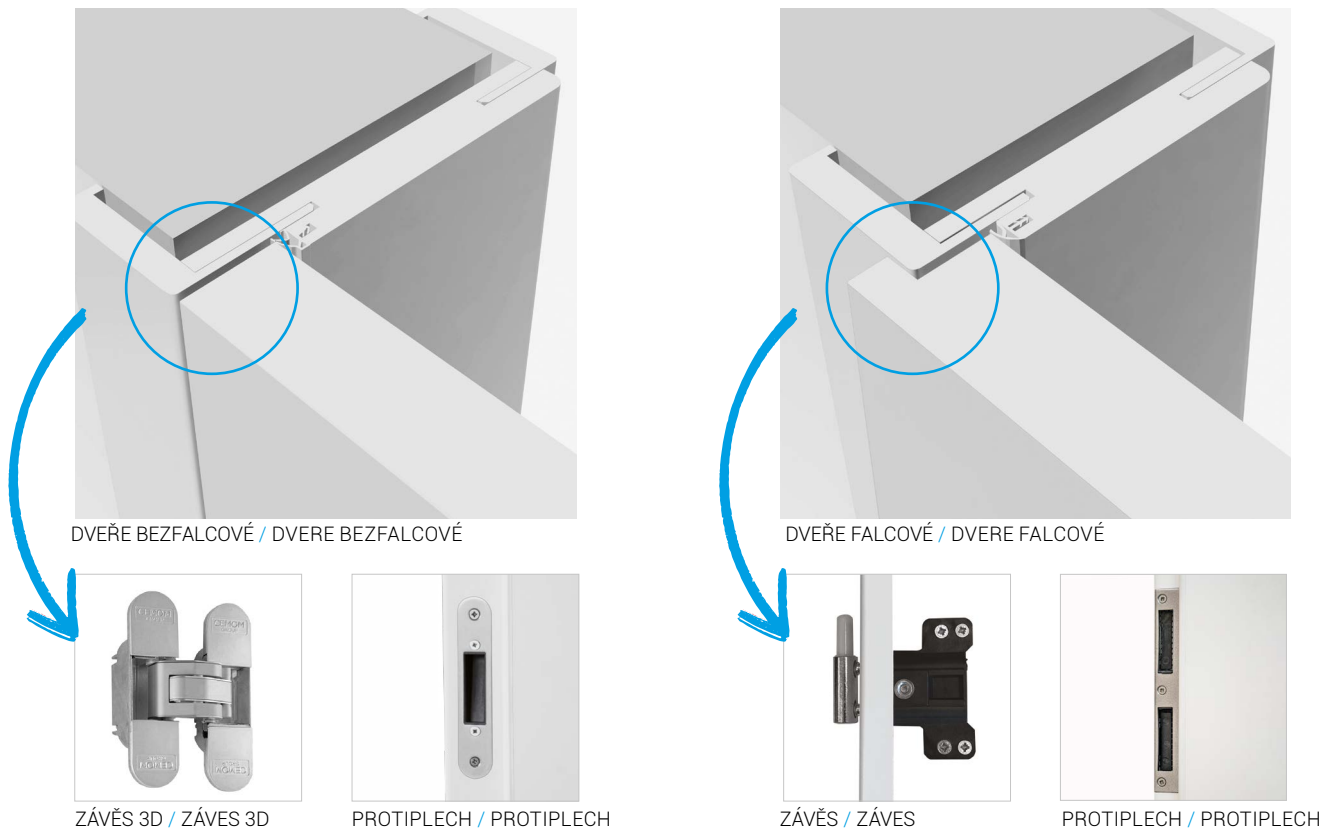

□ Dveře bezfalcové / dveře falcové / dvere bezfalcové / dvere falcové