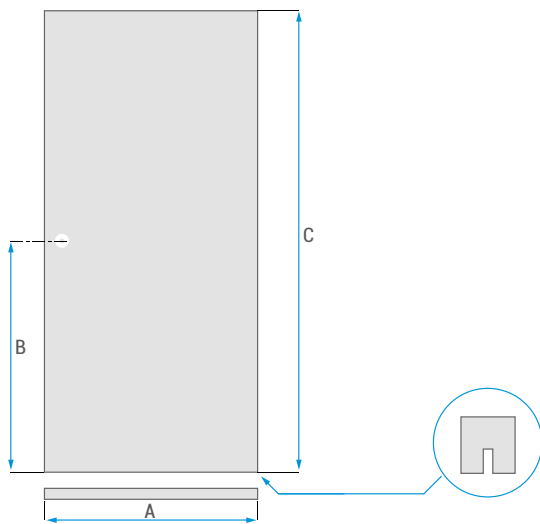

3D závěs
3D závěs

Protiplech
Protiplech

▣ Rozměry dveří / Rozmery dverí

Rozměry Rozmery	A	B
60	620	646
70	720	746
80	820	846
90	920	946

Rozměry Rozmery	60 - 200
C	1970
D	1983
E	26
F	13
G	195
H	970
J	1745
K	1050