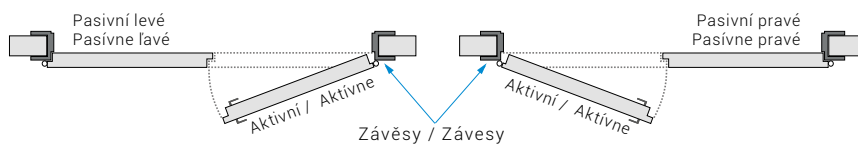

Dveře dvoukřídlé, **pravé**
Dvere dvojkřídlé, **pravé**

Dveře dvoukřídlé, **levé**
Dvere dvojkřídlé, **ľavé**