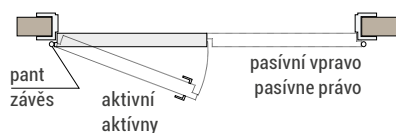

DETAILY

Levé křídlo - Ľavé křídlo