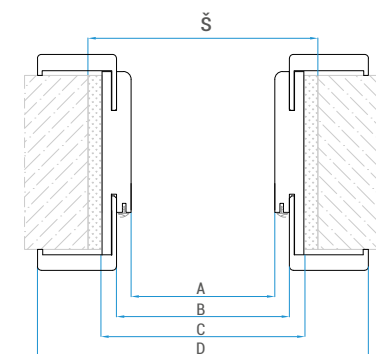

Rozměry obložkové zárubně bezfalcové (mm):
Rozměry obložkové zárubně bezfalcové (mm):

Rozměry stavebního otvoru ve zdi (mm):
Rozměry stavebního otvoru v stene (mm):

	A	B	C	D	Š	H
60	603	626	648	748	690	2010
70	703	726	750	848	790	
80	803	826	850	948	890	
90	903	926	950	1048	990	
100	1003	1026	1050	1148	1090