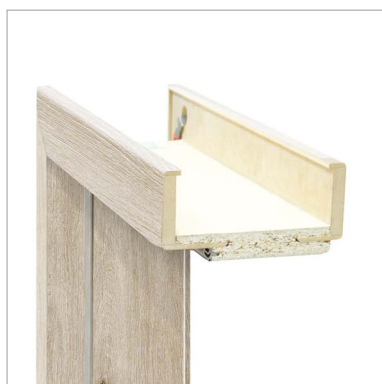

Rozměry obložkové zárubně (mm):
Rozměry obložkové zárubně (mm):

Rozměry stavebního otvoru ve zdi (mm):
Rozměry stavebního otvoru v stene (mm):

	A	B	C	D	Š	H*	
60	605	628	650	750	675	2010	
70	705	728	750	850	775		
80	805	828	850	950	875		
90	905	928	950	1050	975		
100	1005	1028	1050	1150	1075		
125	1255	1278	1300	1400	1330		2010
135	1355	1378	1400	1500	1430		
140	1405	1428	1450	1550	1480		
145	1455	1478	1500	1600	1530		
150	1505	1528	1550	1650	1580		
155	1555	1578	1600	1700	1630		
160	1605	1628	1650	1750	1680		
165	1655	1678	1700	1800	1730		
170	1705	1728	1750	1850	1780		
175	1755	1778	1800	1900	1830		
180	1805	1828	1850	1950	1880		
190	1905	1928	1950	2050	1980		