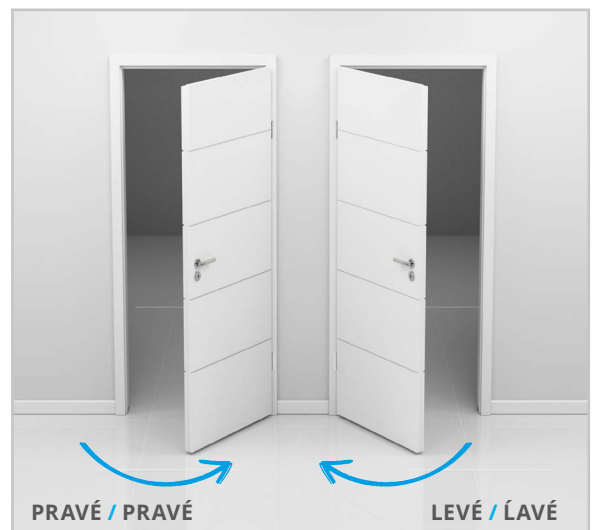

Dveře dvoukřídlé, **pravé**
Dvere dvojkřídlé, **pravé**

Dveře dvoukřídlé, **levé**
Dvere dvojkřídlé, **ľavé**