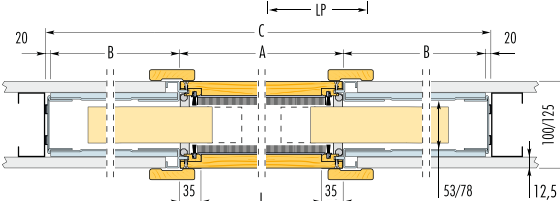

CODE	L x H	Vnější rozměry Vonkajšie rozmery			Síla pouzdra / stěny ¹⁾ Hrúbka pouzdra/steny ¹⁾	Vnitřní rozměry Vnútročné rozmery	Rozměry dveřního křídla Rozmery vnútorného křídla	
		C x H1	A	B			LP	HP
GG60 plus	1210 x 2025	2600 x 2110	1280	640	100 125	54 78	644	2035
GG70 plus	1410 x 2025	3000 x 2110	1480	740			744	
GG80 plus	1610 x 2025	3400 x 2110	1680	840			844	
GG90 plus	1810 x 2025	3800 x 2110	1880	940			944	
GG100 plus	2010 x 2025	4200 x 2110	2080	1040			1044