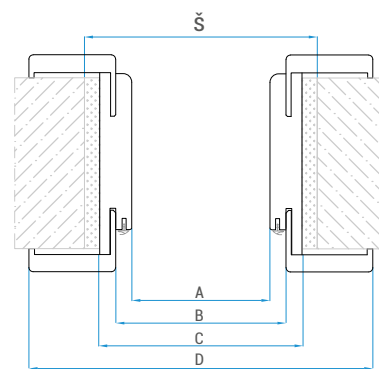

Regulačný pások 60mm
Regulačný pásik 60 mm

Regulačný pások pro obložkové zárubně.
Pások zväčší rozsah regulácie zárubně o 17mm.

Regulačný pásik pre obložkové zárubne.
Opasok zväčší rozsah regulácie zárubne o 17 mm.

Rozměry obložkové zárubně (mm):
Rozměry obložkové zárubně (mm):

Rozměry stavebního otvoru ve zdi (mm):
Rozměry stavebního otvoru v stene (mm):

	A	B	C	D	Š	H*	
60	605	628	650	750	675	2010	
70	705	728	750	850	775		
80	805	828	850	950	875		
90	905	928	950	1050	975		
100	1005	1028	1050	1150	1075		
125	1255	1278	1300	1400	1330		2010
135	1355	1378	1400	1500	1430		
140	1405	1428	1450	1550	1480		
145	1455	1478	1500	1600	1530		
150	1505	1528	1550	1650	1580		
155	1555	1578	1600	1700	1630		
160	1605	1628	1650	1750	1680		
165	1655	1678	1700	1800	1730		
170	1705	1728	1750	1850	1780		
175	1755	1778	1800	1900	1830		
180	1805	1828	1850	1950	1880		
190	1905	1928	1950	2050	1980