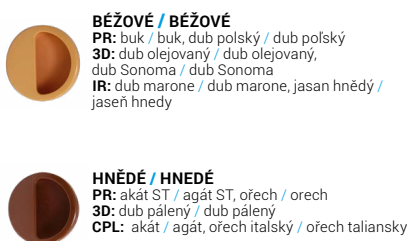

BÉŽOVÉ / BÉŽOVÉ

PR: buk / buk, dub polský / dub polský

3D: dub olejovaný / dub olejovaný,

dub Sonoma / dub Sonoma

IR: dub marone / dub marone, jaseň hnědý /

jaseň hnědý

HNĚDÉ / HNEDE

PR: akát ST / agát ST, ořech / ořech

3D: dub pálený / dub pálený

CPL: akát / agát, ořech italský / ořech taliansky