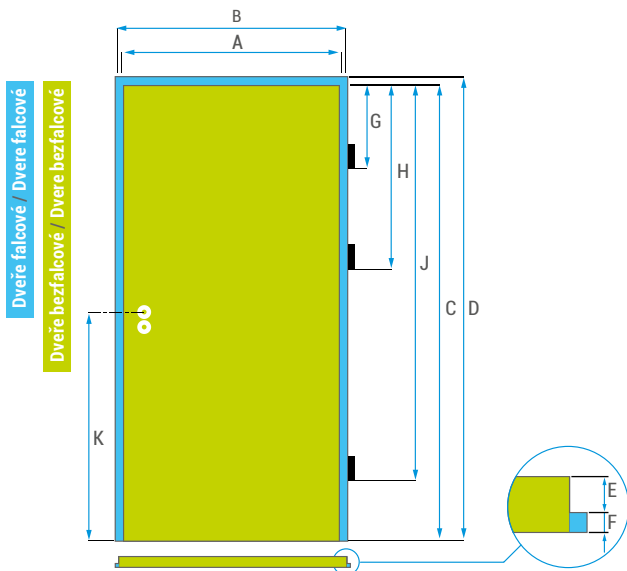

3D závěs
3D závěs

Protiplech
Protiplech

▣ Rozměry dveří / Rozmery dverí

Rozměry Rozmery	A	B
60	620	646
70	720	746
80	820	846
90	920	946

Rozměry Rozmery	60 - 200
C	1970
D	1983
E	26
F	13
G	195
H	970
J	1745
K	1050