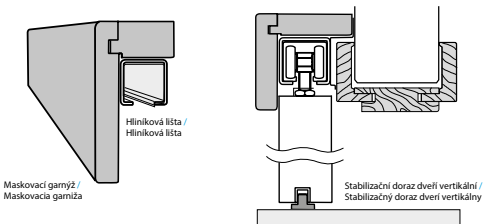

POSUVNÝ SYSTÉM / POSUVNÝ SYSTÉM

PVC MADLA / PVC KLUČKY

BÉŽOVÉ / BÉŽOVÉ

PR: buk / buk, dub polský / dub polský

3D: dub olejovaný / dub olejovaný,

dub Sonoma / dub Sonoma

IR: dub marone / dub marone, jaseň hnědý /

jaseň hnědý

HNĚDÉ / HNEDE

PR: akát ST / agát ST, ořech / ořech

3D: dub pálený / dub pálený

CPL: akát / agát, ořech italský / ořech taliansky

STŘÍBRNÉ / STRIEBORNÉ

3D: světlý ořech columbia / světlý ořech columbia,

dub nordický / dub nordický, dub šedý / dub sivý

dub antracit / dub antracit, šedý mat / sivý mat

IR: jasan grafitový / jaseň grafitový, wenge /

wenge

CPL: akát světlý / agát jasný, šedá / šedá, grafit /

grafit, dub grigio / dub grigio, dub kendal /

dub kendal, jasan norský / jaseň norský

BÍLÉ / BIELE

IR: bílá mat / biela mat

CPL: bílá / biela,

bílý se strukturou / biela se strukturou

LAKOVANÉ

KOVOVÉ MADLA / KOVOVÉ KLUČKY

STŘÍBRNÉ / STRIEBORNÉ

PRIMO

3D LOOK

IRIDIUM

CPL

LAKOVANÉ

CHARAKTERISTIKA

Posuvný systém jednokřídlový nástěnný se skládá z krycí garnýže (součástí je i dorazový hranol) a posuvného mechanismu montovaného na obložkovou zárubeň Tunel nebo přímo na zeď.

Jednokřídlový posuvný systém je nabízen v rozměrech: 60', 70', 80', 90', 100'.

Dveřní křídla pro posuvný systém jsou vyrobeny jako bezfalcové ve vnějším rozměru falcového křídla, např.: 846 x 1983 mm (80').

Kompletní posuvný systém se skládá: Systém jednokřídlový: posuvný mechanismus + krycí maskovací garnýž (s dorazovým hranolem) + 1x dveřní křídlo
Posuvný systém jednokřídlový nástěnný sa skládá z krycej garniže

CHARAKTERISTIKA

(súčasťou je aj dorazový hranol) a posuvného mechanismu montovaného na obložkovú zárubeň Tunel alebo priamo na stenu.

Jednokřídlový posuvný systém je ponúkaný v rozmeroch: 60', 70', 80', 90', 100'.