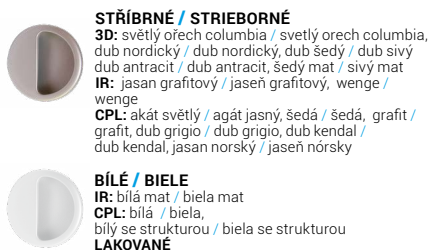

3D: dub olejovaný / dub olejovaný,

dub Sonoma / dub Sonoma

IR: dub marone / dub marone, jaseň hnědý /

jaseň hnědý

HNĚDÉ / HNEDE

PR: akát ST / agát ST, ořech / ořech

3D: dub pálený / dub pálený

CPL: akát / agát, ořech italský / ořech taliansky