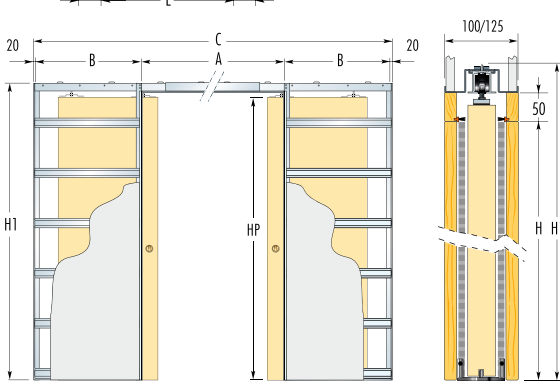

Tabuľka rozmerů pro dvoukřídlové provedení
Tabuľka rozmerov pre dvoukřídlové prevedenie

CODE	L x H	Vnější rozměry Vonkajšie rozmery			Síla pouzdra / stěny ¹⁾ Hrúbka pouzdra/steny ¹⁾	Vnitřní rozměry Vnútročné rozmery	Rozměry dveřního křídla Rozmery vnútorného křídla	
		C x H1	A	B			LP	HP
GG60 plus	1210 x 2025	2600 x 2110	1280	640	100 125	54 78	644	2035
GG70 plus	1410 x 2025	3000 x 2110	1480	740			744	
GG80 plus	1610 x 2025	3400 x 2110	1680	840			844	
GG90 plus	1810 x 2025	3800 x 2110	1880	940			944	
GG100 plus	2010 x 2025	4200 x 2110	2080	1040			1044