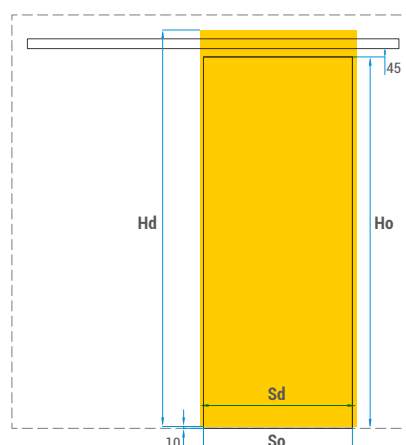

Výška křídla Výška křídla Hd	Výška otvoru ve zdi Výška otvoru v stene Ho	Šířka křídla Šířka křídla Sd	Šířka otvoru ve zdi Šířka otvoru v stene So
70'			744	700
80'	2135	2000	844	800
90'			944	900