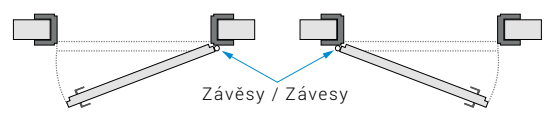

□ Orientace dveří / Orientácia dverí

Dveře jednokřídlé, **pravé**
Dvere jednokřídlé, **pravé**

Dveře jednokřídlé, **levé**
Dvere jednokřídlé, **ľavé**