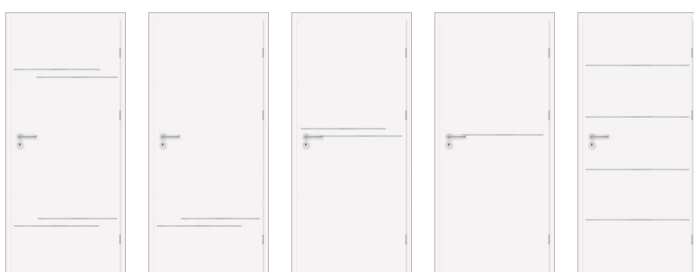

DVEŘE DESKOVÉ

dvere deskové

SAGA laminátové dveřní křídlo / laminátové dverné křídlo

model 1

model 2

model 3

model 4

model 5