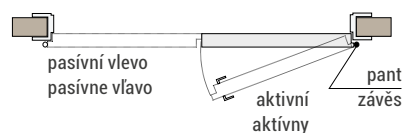

Pravé křídlo - Pravé křídlo

Pasívní křídlo u dvoukřídlových dveří je dostupné následujících rozměrech / Pasívne křídlo pri dvojkřídlových dverách je dostupné v nasledovných rozmeroch

	A	B
65	659	646
75	759	746
80	809	798
90	909	896