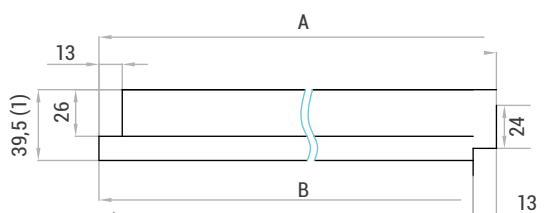

Pravé křídlo - Pravé křídlo

Pasívní křídlo u dvoukřídlových dveří je dostupné následujících rozměrech / Pasívne křídlo pri dvojkřídlových dverách je dostupné v nasledovných rozmeroch

	A	B
65	659	646
75	759	746
80	809	798
90	909	896