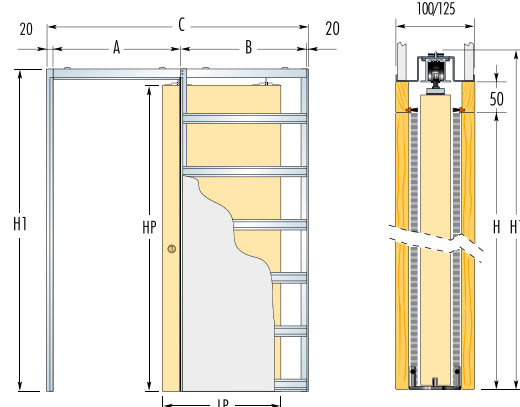

SYSTÉM POSUVNÝCH DVEŘÍ DO POUZDRA / SYSTÉM POSUVNÝCH DVEŘÍ DO PUZDRA

Tabuľka rozmerů pro jednokřídlové provedení
Tabuľka rozmerov pre jednokřídlové prevedenie

CODE	L x H	Vnější rozměry Vonkajšie rozmery			Síla pouzdra / stěny ¹⁾ Hrúbka pouzdra/steny ¹⁾	Vnitřní rozměry Vnútročné rozmery	Rozměry dveřního křídla Rozmery vnútorného křídla	
		C x H1	A	B			LP	HP
G60 plus	610 x 2025	1350 x 2110	670	640	100 125	53 78	644	2035
G70 plus	710 x 2025	1550 x 2110	770	740			744	
G80 plus	810 x 2025	1750 x 2110	870	840			844	
G90 plus	910 x 2025	1950 x 2110	970	940			944	
G100 plus	1010 x 2025	2150 x 2110	1070	1040			1044	